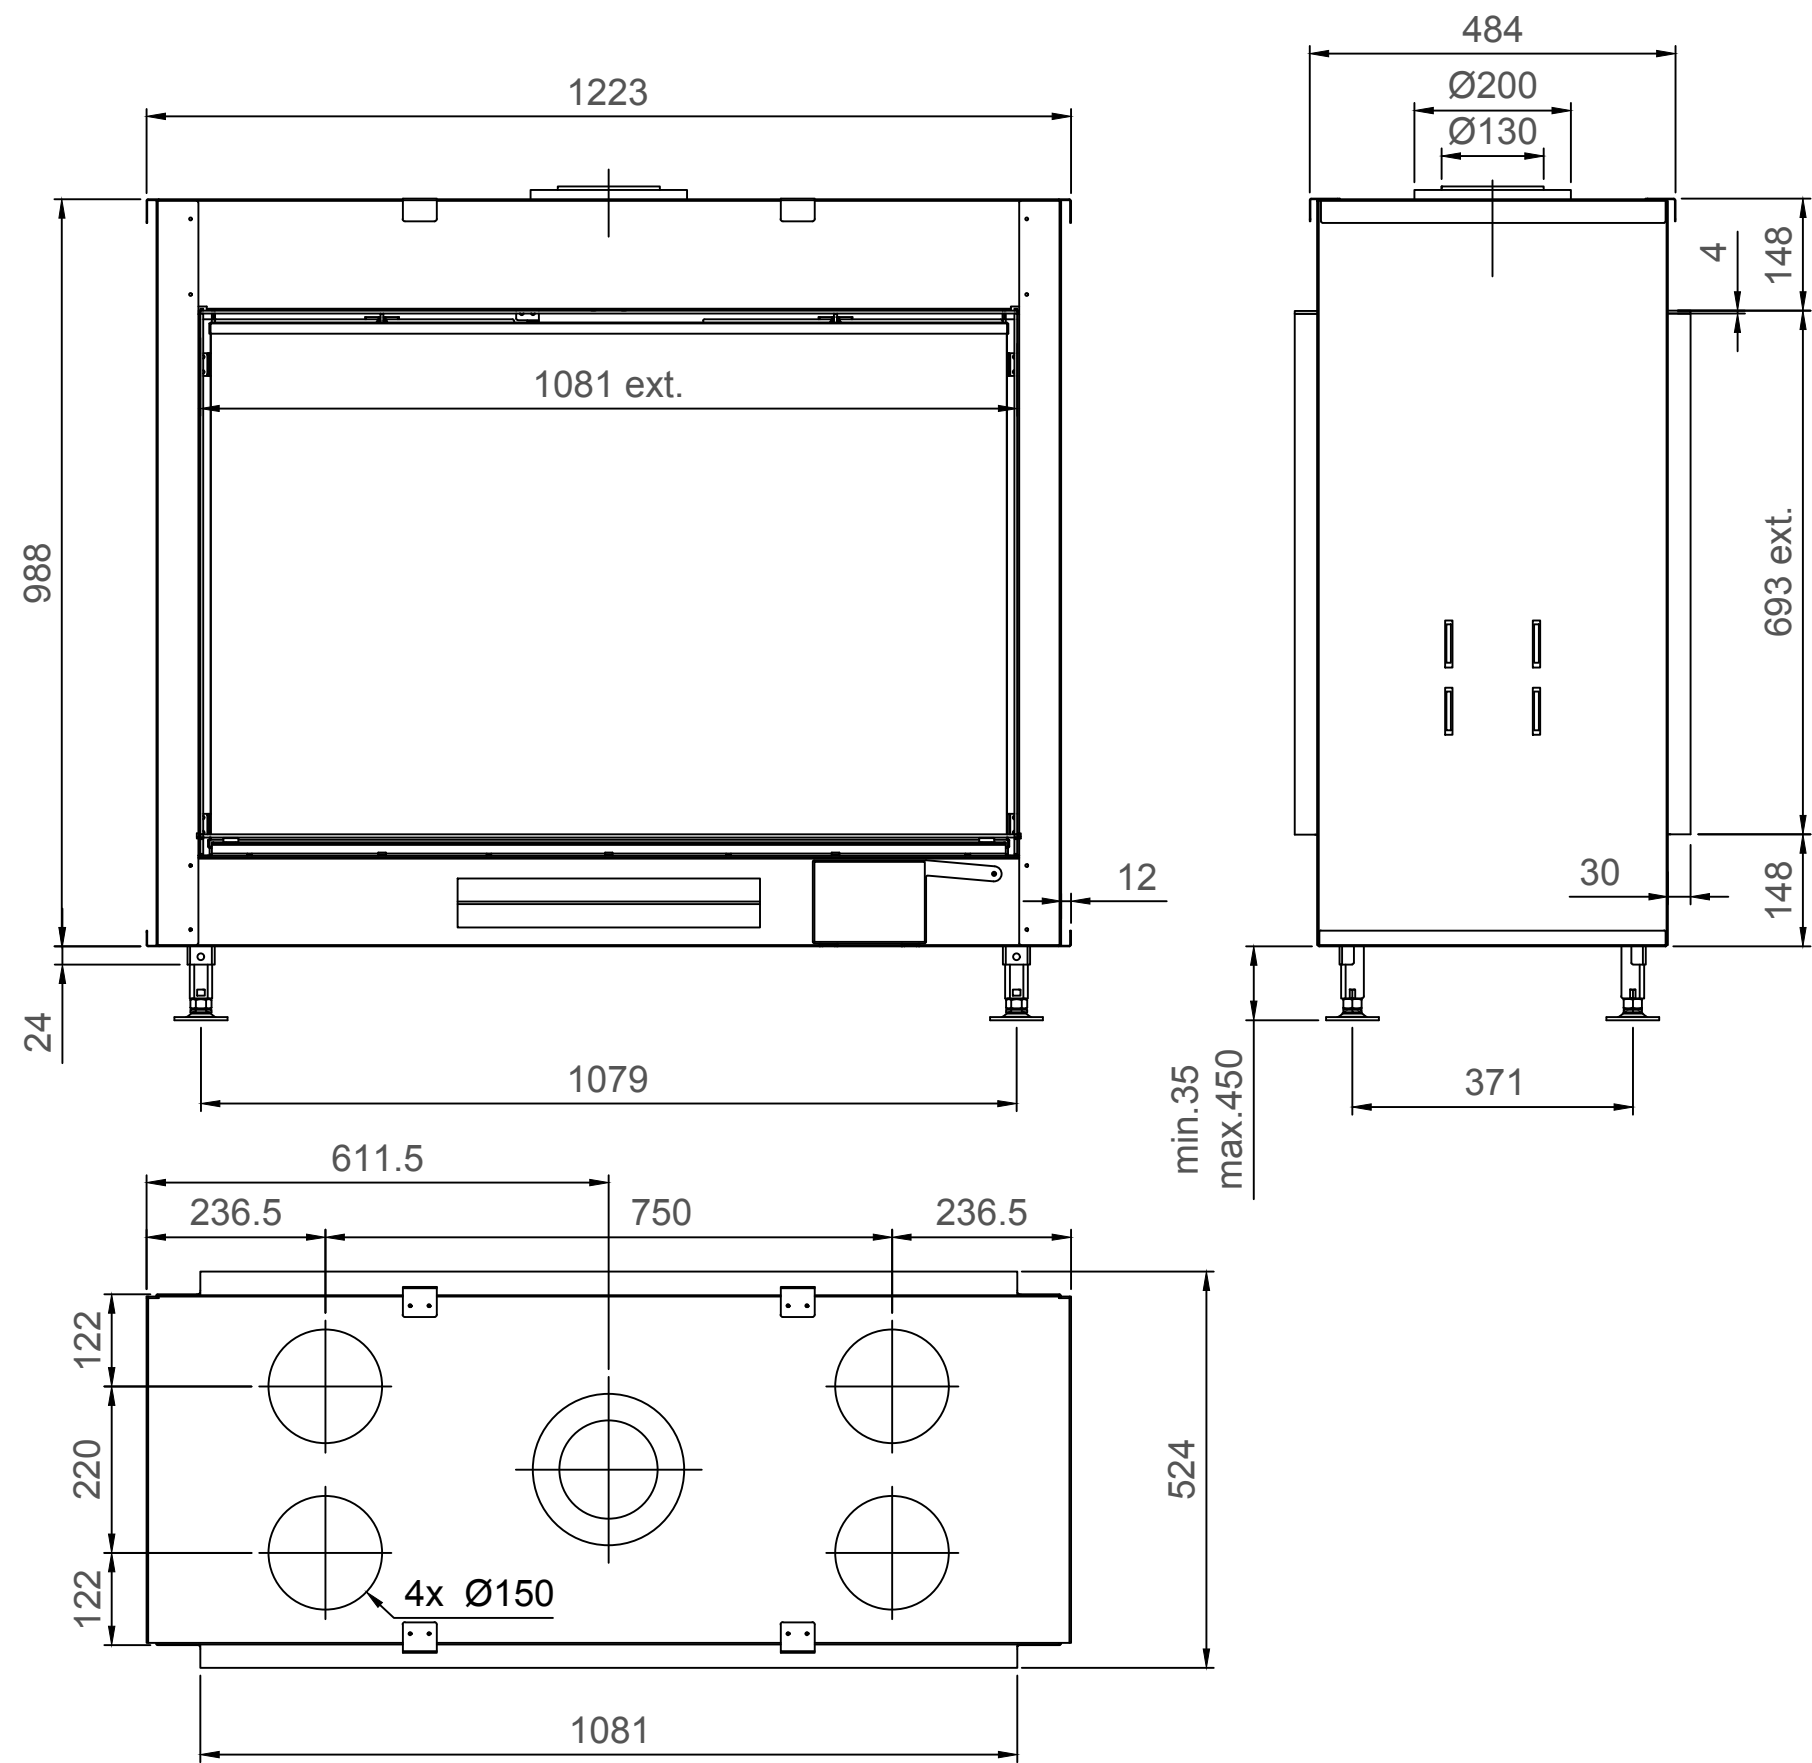

True Vision 1150DV - Diamond - TV - Type 1 - Coverframe

True Vision 1150DV - Diamond - TV - Type 2 - 30mm

True Vision 1150DV - Diamond - TV - Type 2 - 60mm

True Vision 1150DV - Diamond - TV - Type 2 - 90mm

True Vision 1150DV - Diamond - TV - Type 3 - 30mm

True Vision 1150DV - Diamond - TV - Type 3 - 60mm

True Vision 1150DV - Diamond - TV - Type 3 - 90mm

True Vision 1150DV - Diamond - TV - Type 4 - 30mm

True Vision 1150DV - Diamond - TV - Type 4 - 60mm

True Vision 1150DV - Diamond - TV - Type 4 - 90mm