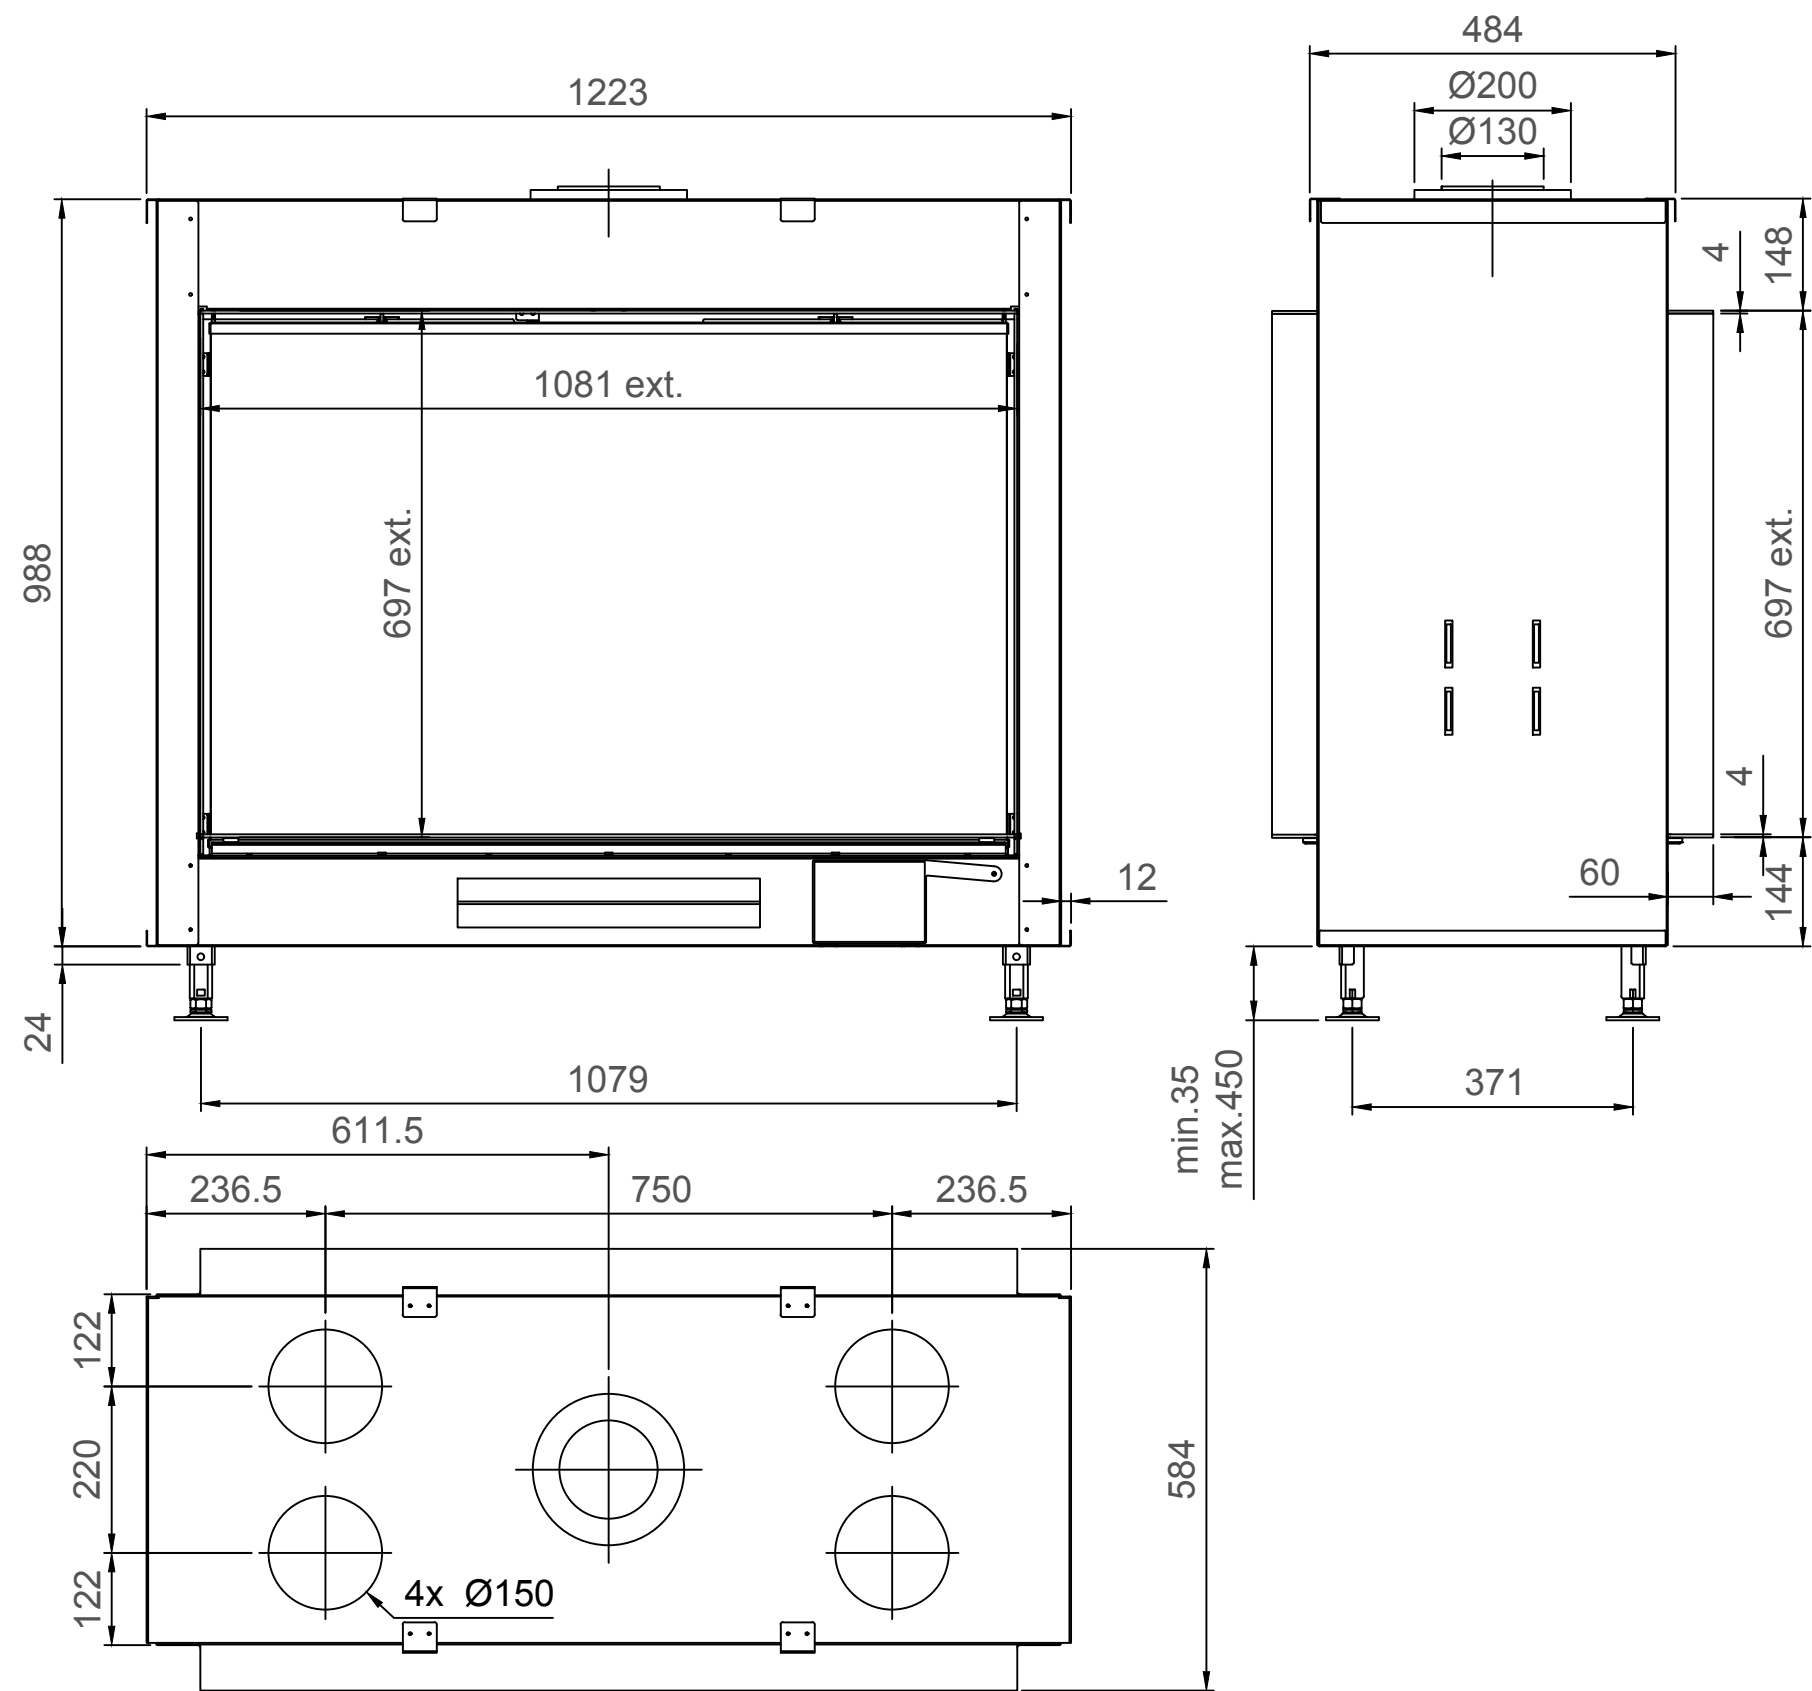

True Vision 1150DV - Diamond - TV - Type 1 - Coverframe

True Vision 1150DV - Diamond - TV - Type 2 - 30mm

True Vision 1150DV - Diamond - TV - Type 2 - 60mm

True Vision 1150DV - Diamond - TV - Type 2 - 90mm

True Vision 1150DV - Diamond - TV - Type 3 - 30mm

True Vision 1150DV - Diamond - TV - Type 3 - 60mm

True Vision 1150DV - Diamond - TV - Type 3 - 90mm

True Vision 1150DV - Diamond - TV - Type 4 - 30mm

True Vision 1150DV - Diamond - TV - Type 4 - 60mm

True Vision 1150DV - Diamond - TV - Type 4 - 90mm