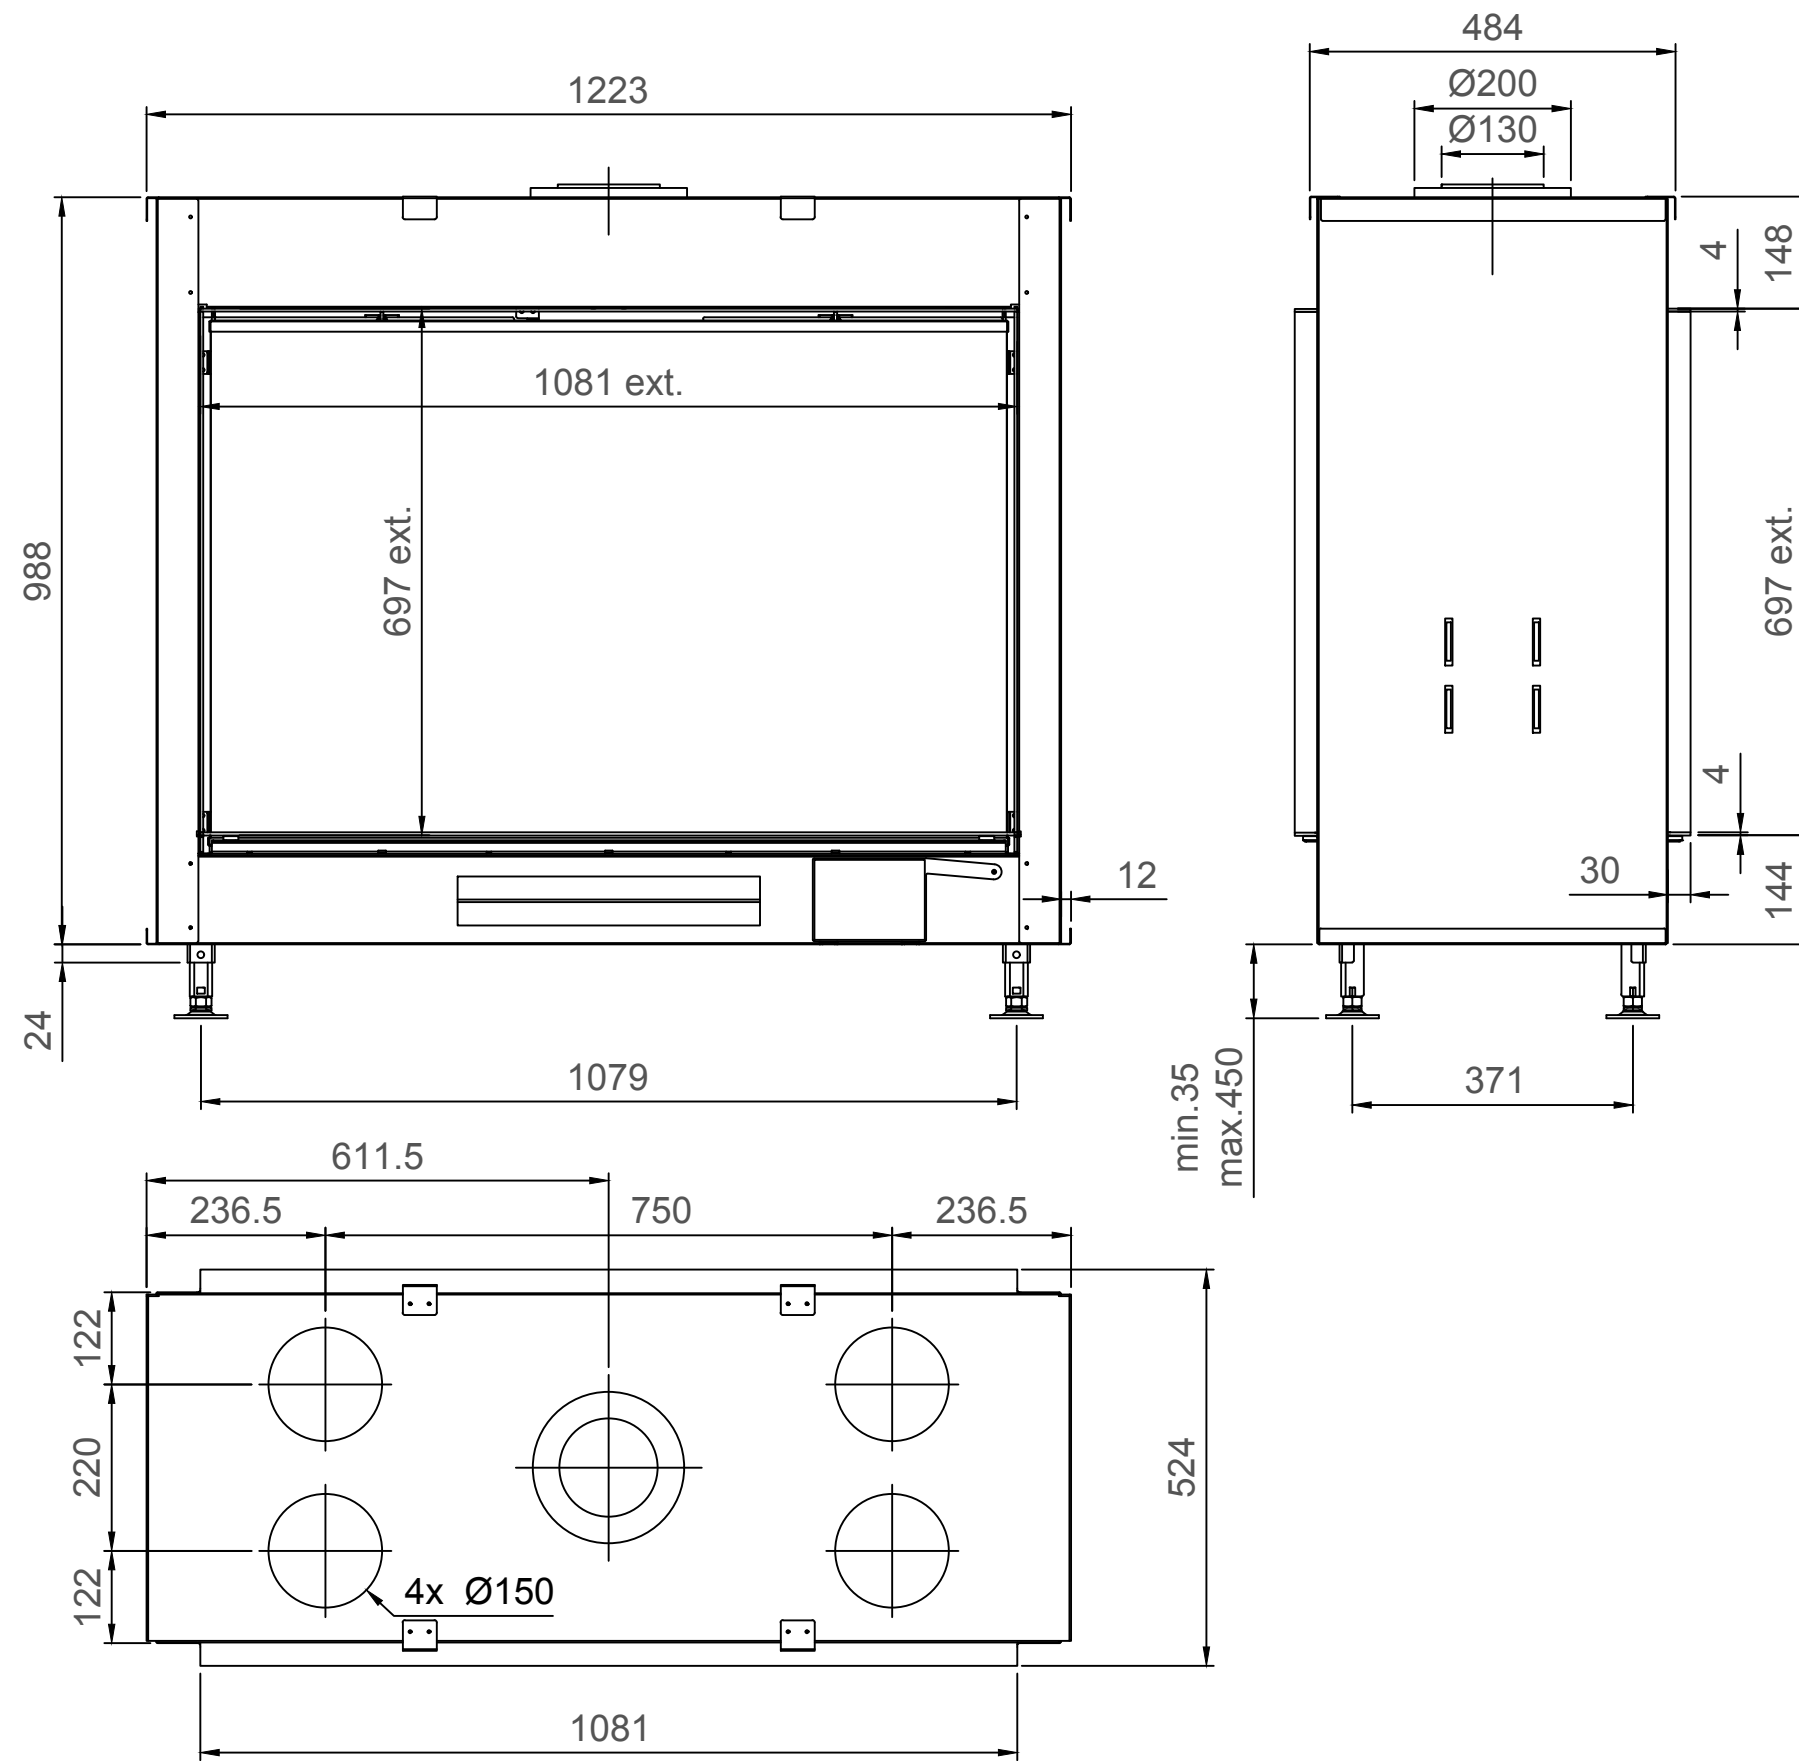

True Vision 1150DV - Diamond - TV - Type 1 - Coverframe

True Vision 1150DV - Diamond - TV - Type 2 - 30mm

True Vision 1150DV - Diamond - TV - Type 2 - 60mm

True Vision 1150DV - Diamond - TV - Type 2 - 90mm

True Vision 1150DV - Diamond - TV - Type 3 - 30mm

True Vision 1150DV - Diamond - TV - Type 3 - 60mm

True Vision 1150DV - Diamond - TV - Type 3 - 90mm

True Vision 1150DV - Diamond - TV - Type 4 - 30mm

True Vision 1150DV - Diamond - TV - Type 4 - 60mm

True Vision 1150DV - Diamond - TV - Type 4 - 90mm