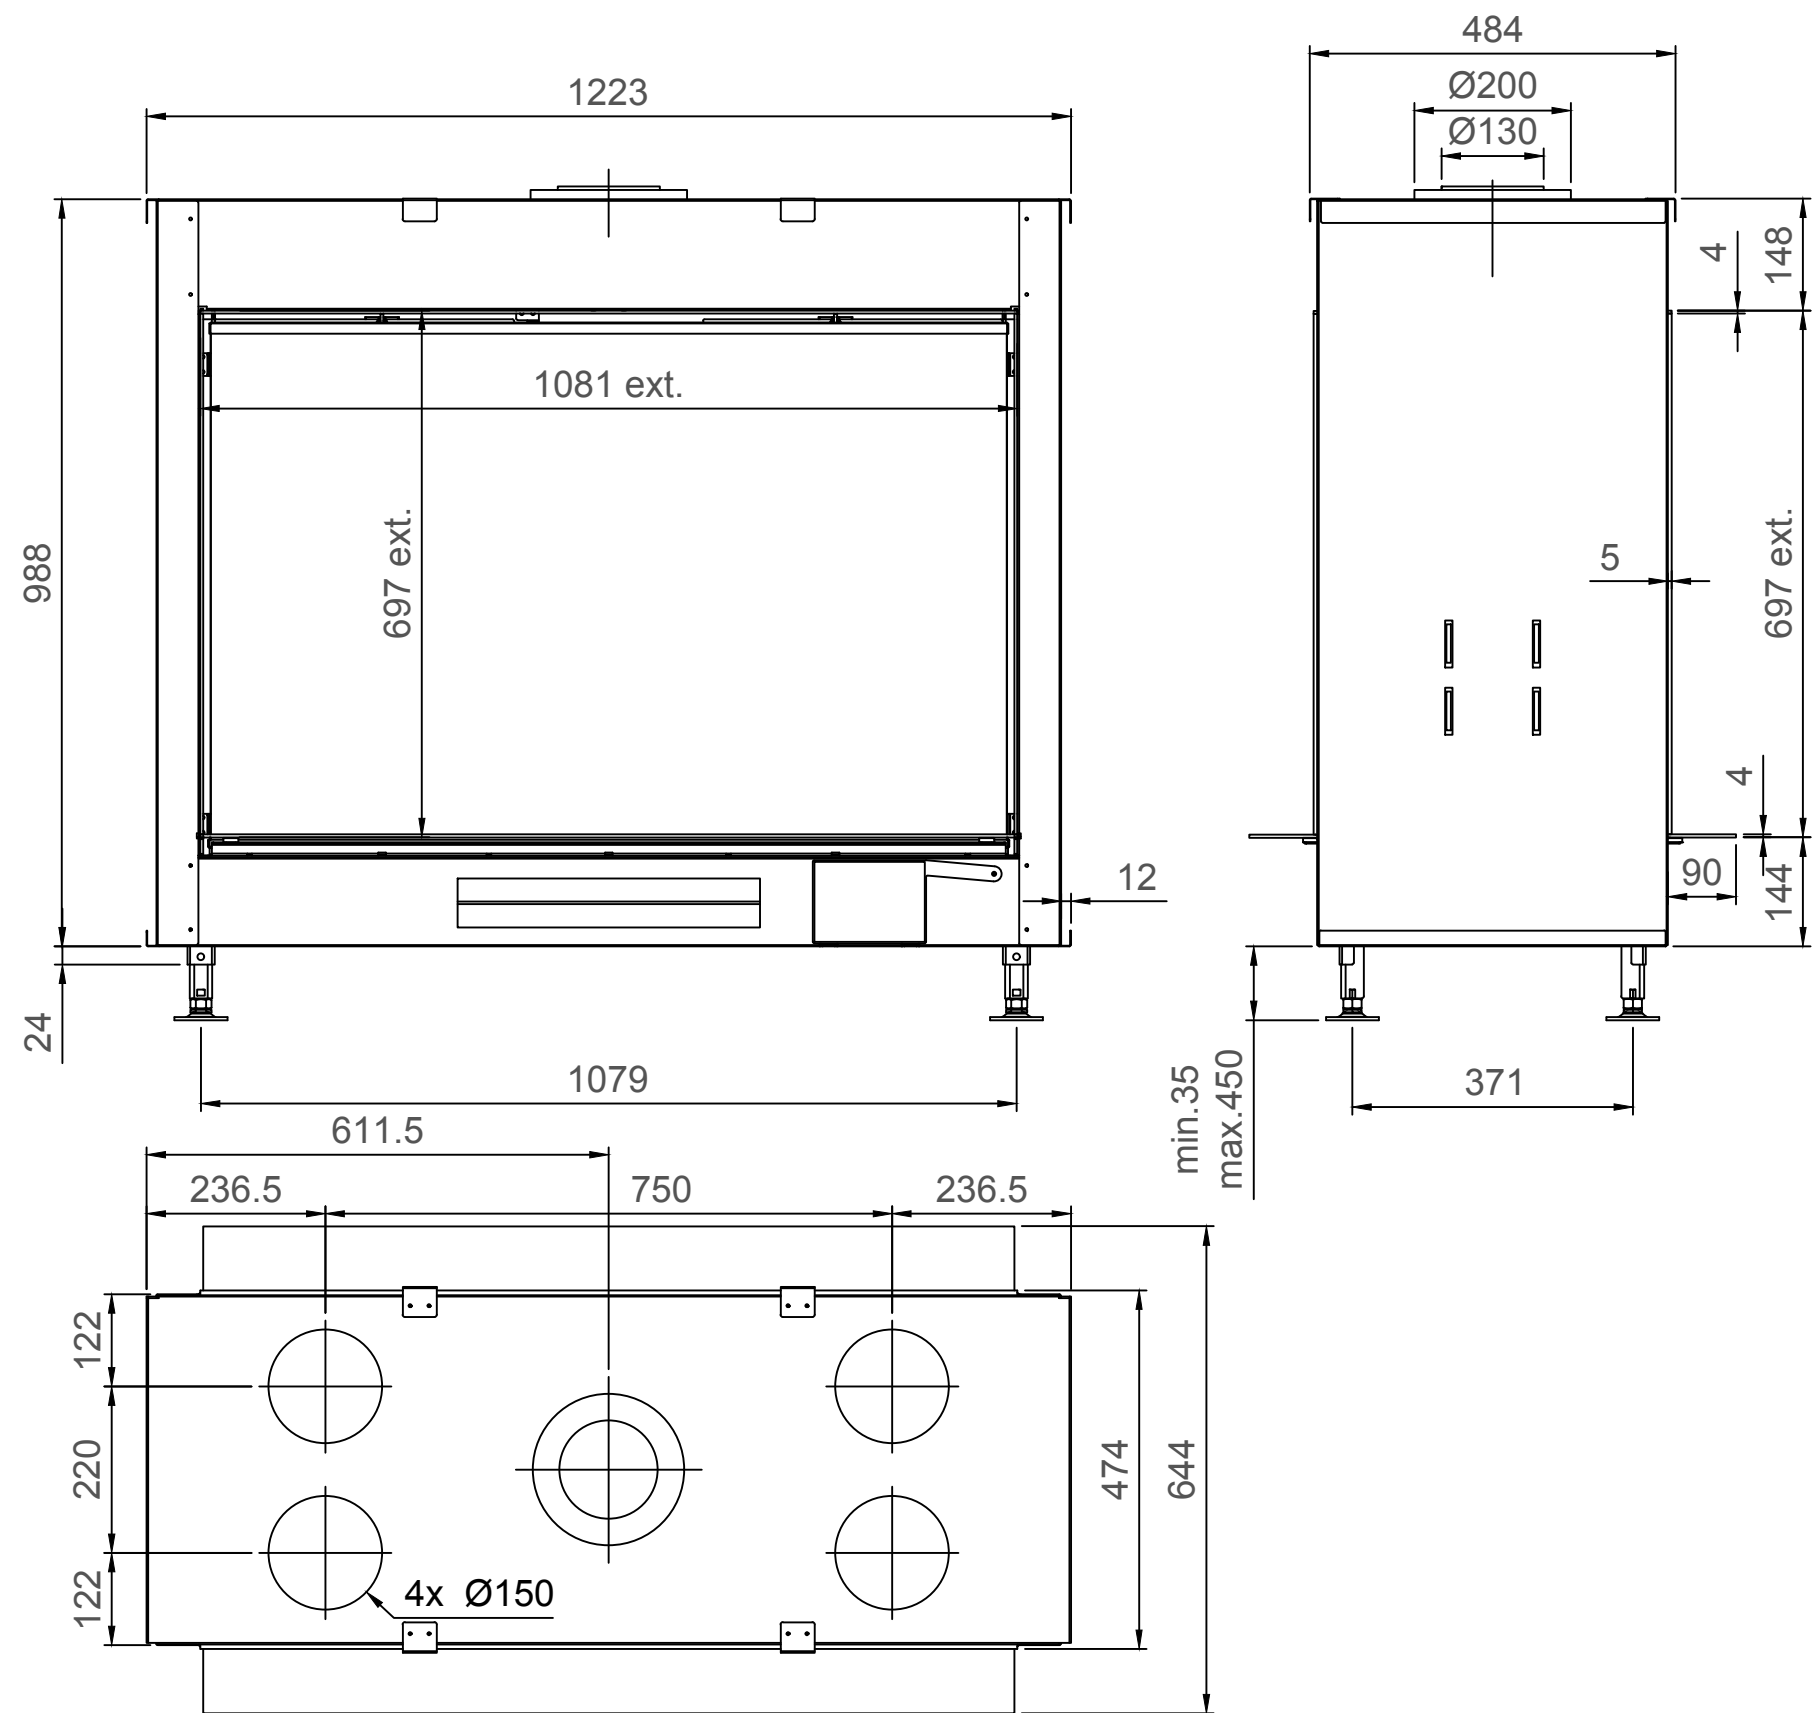

True Vision 1150DV - Diamond - TV - Type 1 - Coverframe

True Vision 1150DV - Diamond - TV - Type 2 - 30mm

True Vision 1150DV - Diamond - TV - Type 2 - 60mm

True Vision 1150DV - Diamond - TV - Type 2 - 90mm

True Vision 1150DV - Diamond - TV - Type 3 - 30mm

True Vision 1150DV - Diamond - TV - Type 3 - 60mm

True Vision 1150DV - Diamond - TV - Type 3 - 90mm

True Vision 1150DV - Diamond - TV - Type 4 - 30mm

True Vision 1150DV - Diamond - TV - Type 4 - 60mm

True Vision 1150DV - Diamond - TV - Type 4 - 90mm