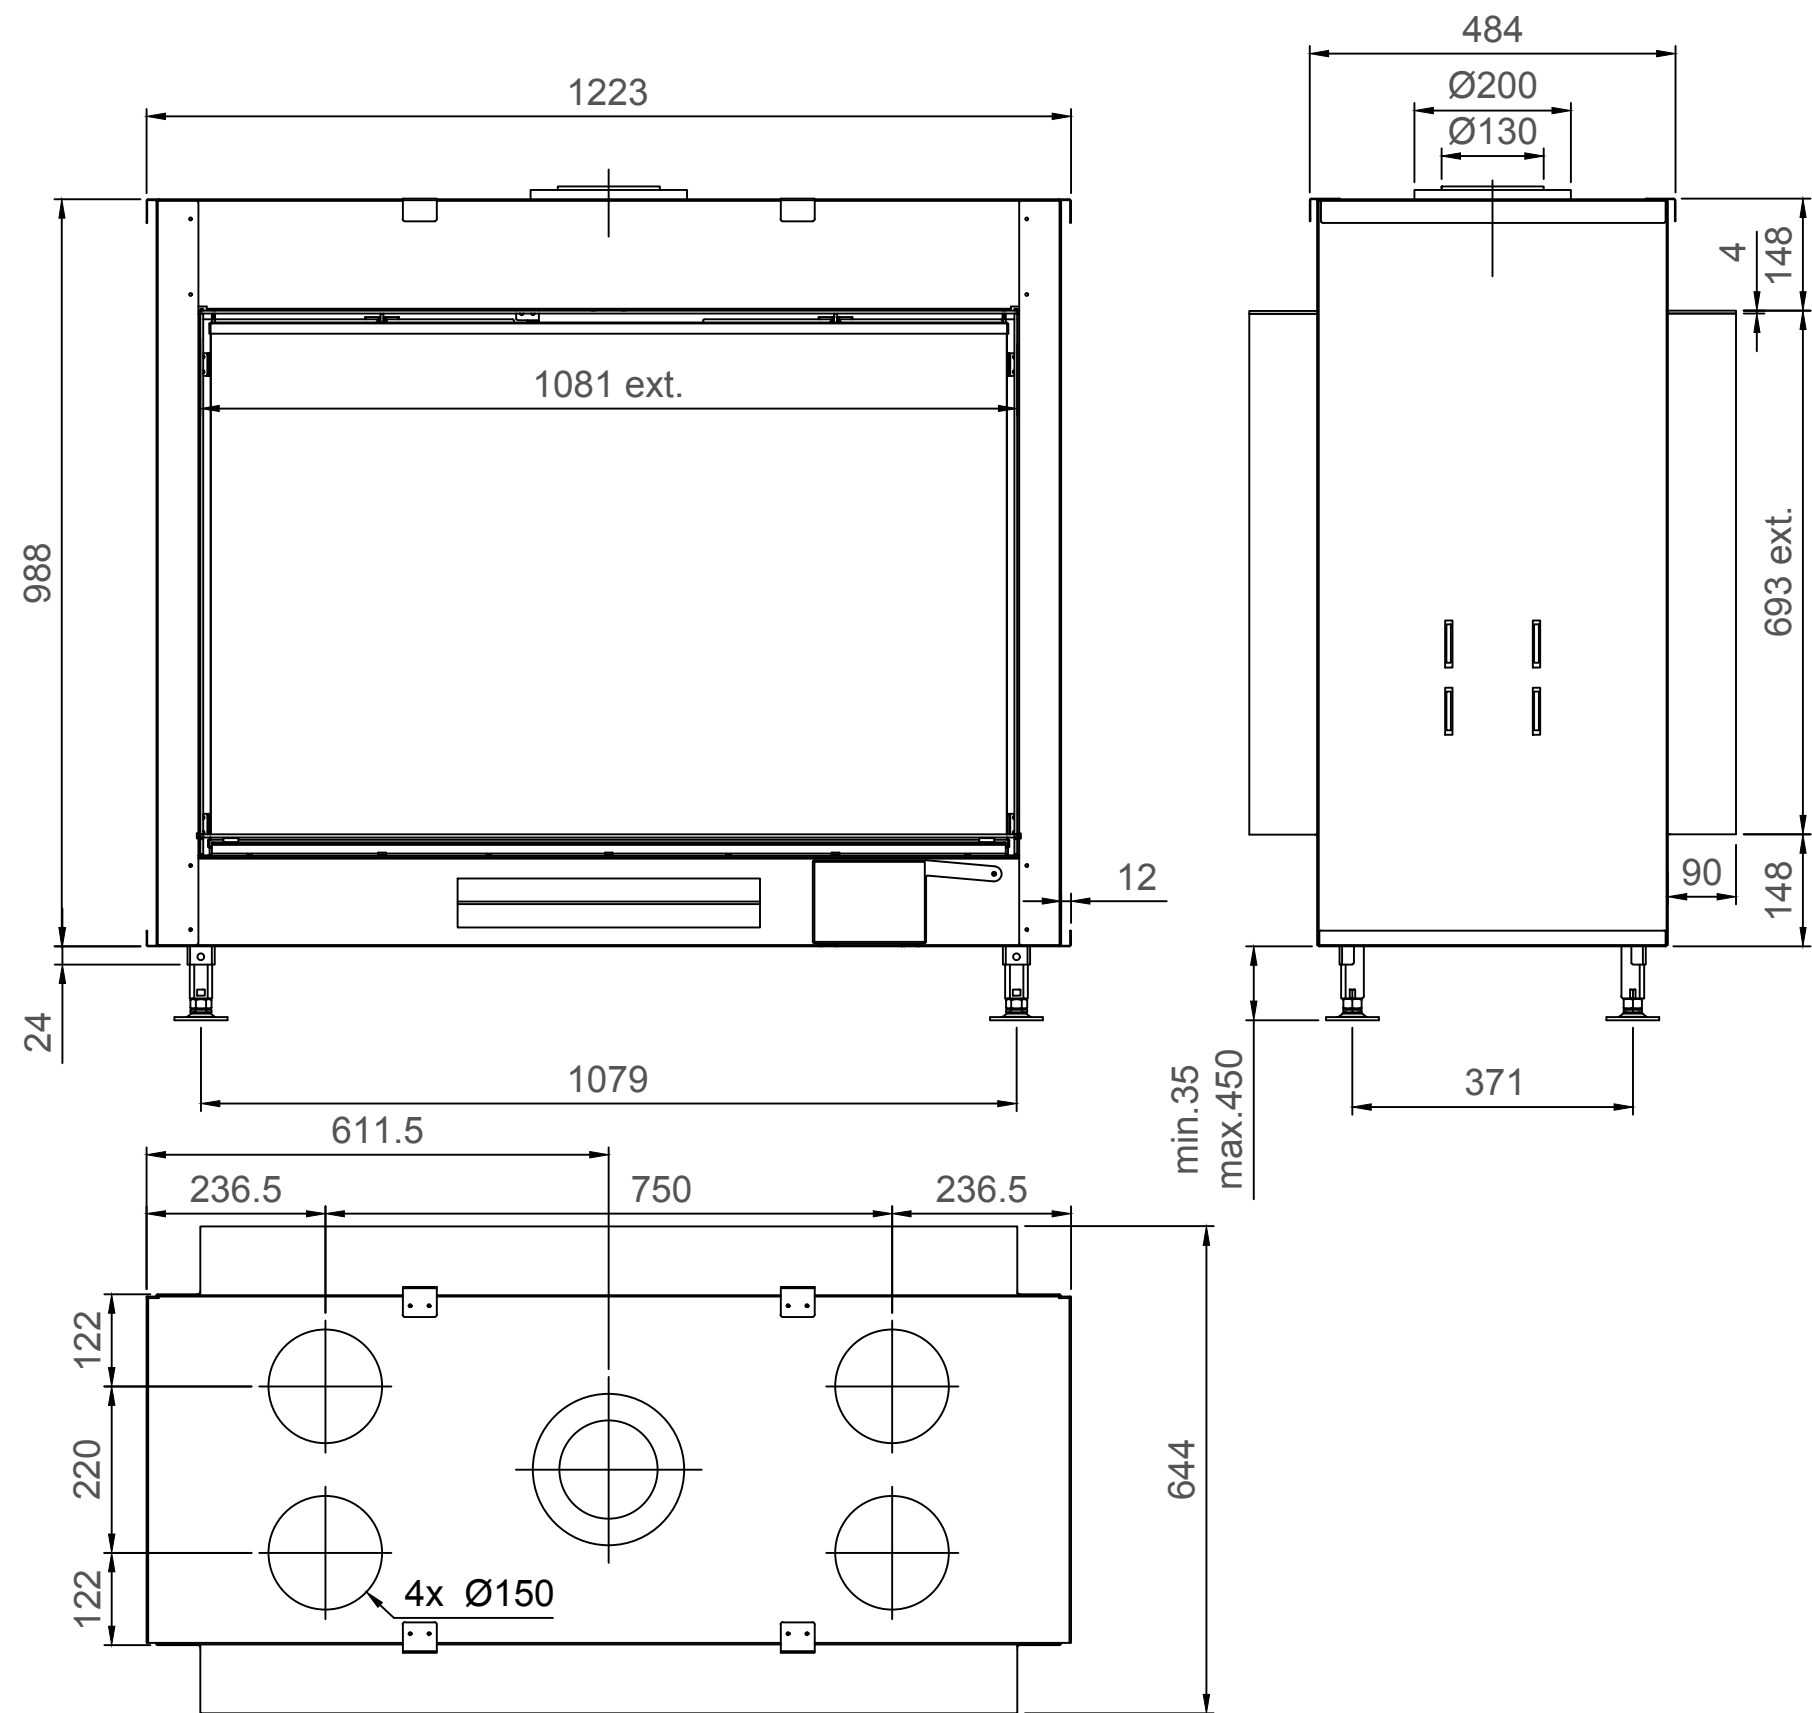

True Vision 1150DV - Diamond - TV - Type 1 - Coverframe

True Vision 1150DV - Diamond - TV - Type 2 - 30mm

True Vision 1150DV - Diamond - TV - Type 2 - 60mm

True Vision 1150DV - Diamond - TV - Type 2 - 90mm

True Vision 1150DV - Diamond - TV - Type 3 - 30mm

True Vision 1150DV - Diamond - TV - Type 3 - 60mm

True Vision 1150DV - Diamond - TV - Type 3 - 90mm

True Vision 1150DV - Diamond - TV - Type 4 - 30mm

True Vision 1150DV - Diamond - TV - Type 4 - 60mm

True Vision 1150DV - Diamond - TV - Type 4 - 90mm