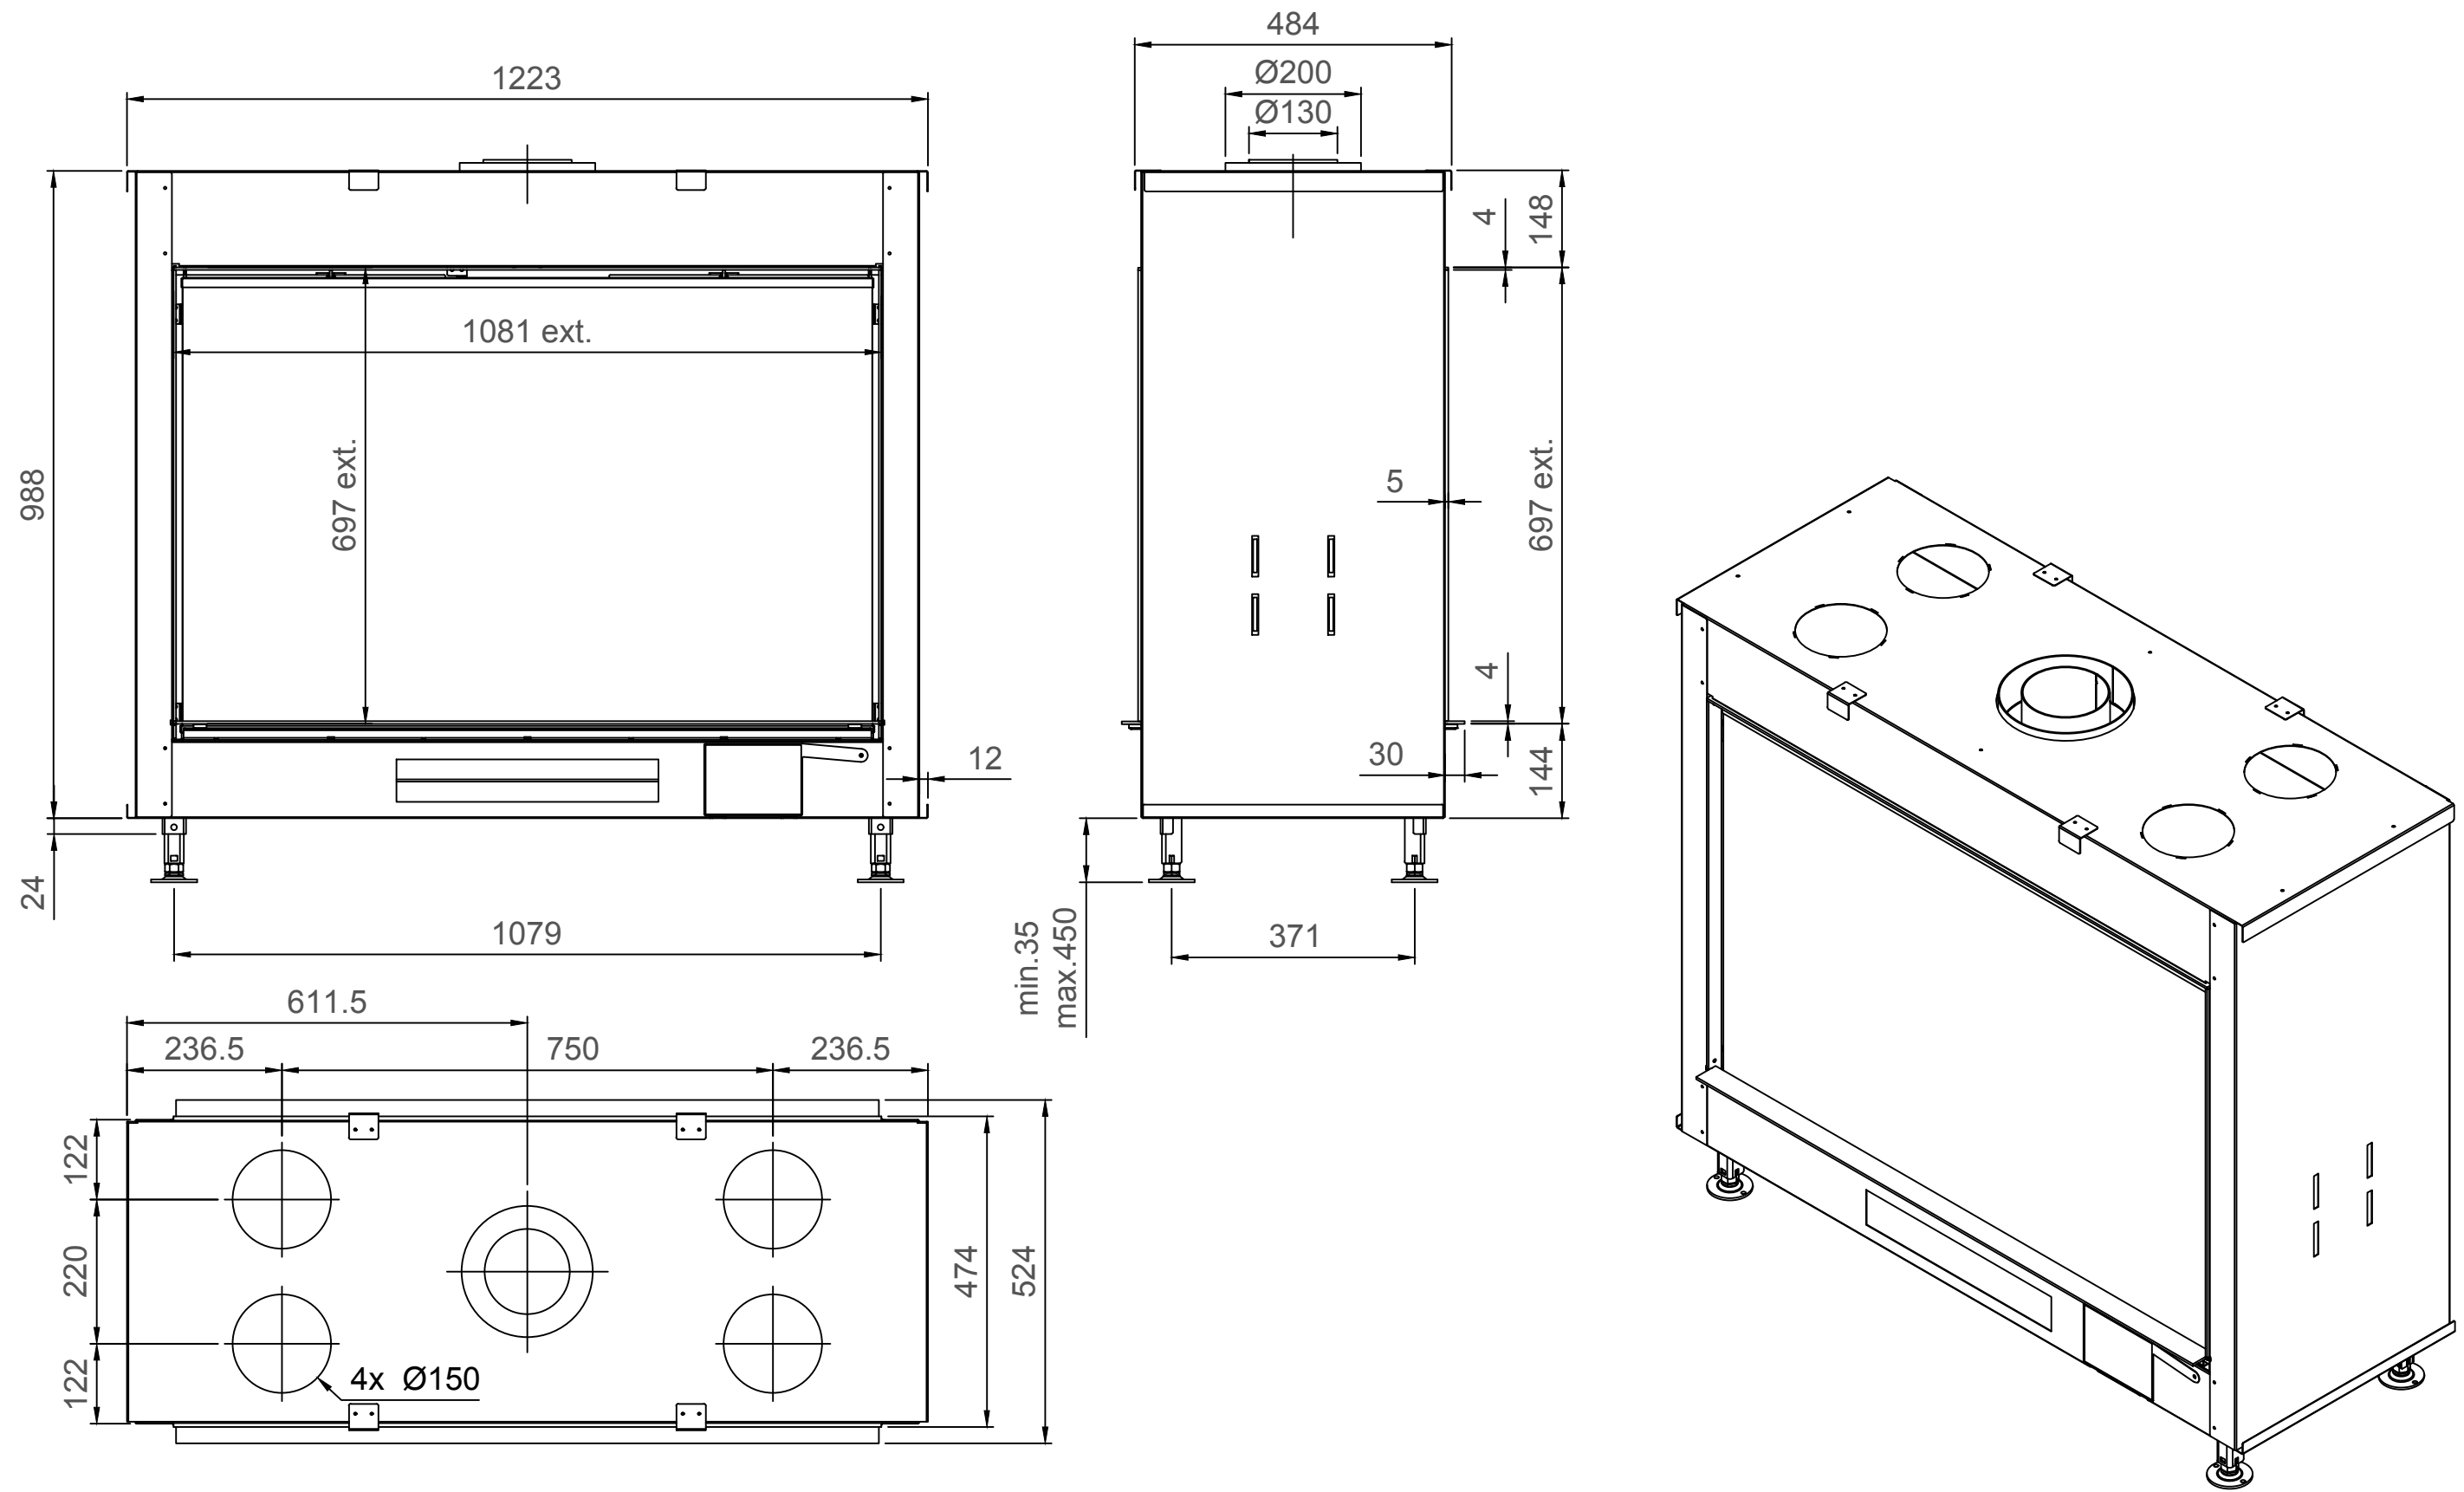

True Vision 1150DV - Diamond - TV - Type 1 - Coverframe

True Vision 1150DV - Diamond - TV - Type 2 - 30mm

True Vision 1150DV - Diamond - TV - Type 2 - 60mm

True Vision 1150DV - Diamond - TV - Type 2 - 90mm

True Vision 1150DV - Diamond - TV - Type 3 - 30mm

True Vision 1150DV - Diamond - TV - Type 3 - 60mm

True Vision 1150DV - Diamond - TV - Type 3 - 90mm

True Vision 1150DV - Diamond - TV - Type 4 - 30mm

True Vision 1150DV - Diamond - TV - Type 4 - 60mm

True Vision 1150DV - Diamond - TV - Type 4 - 90mm