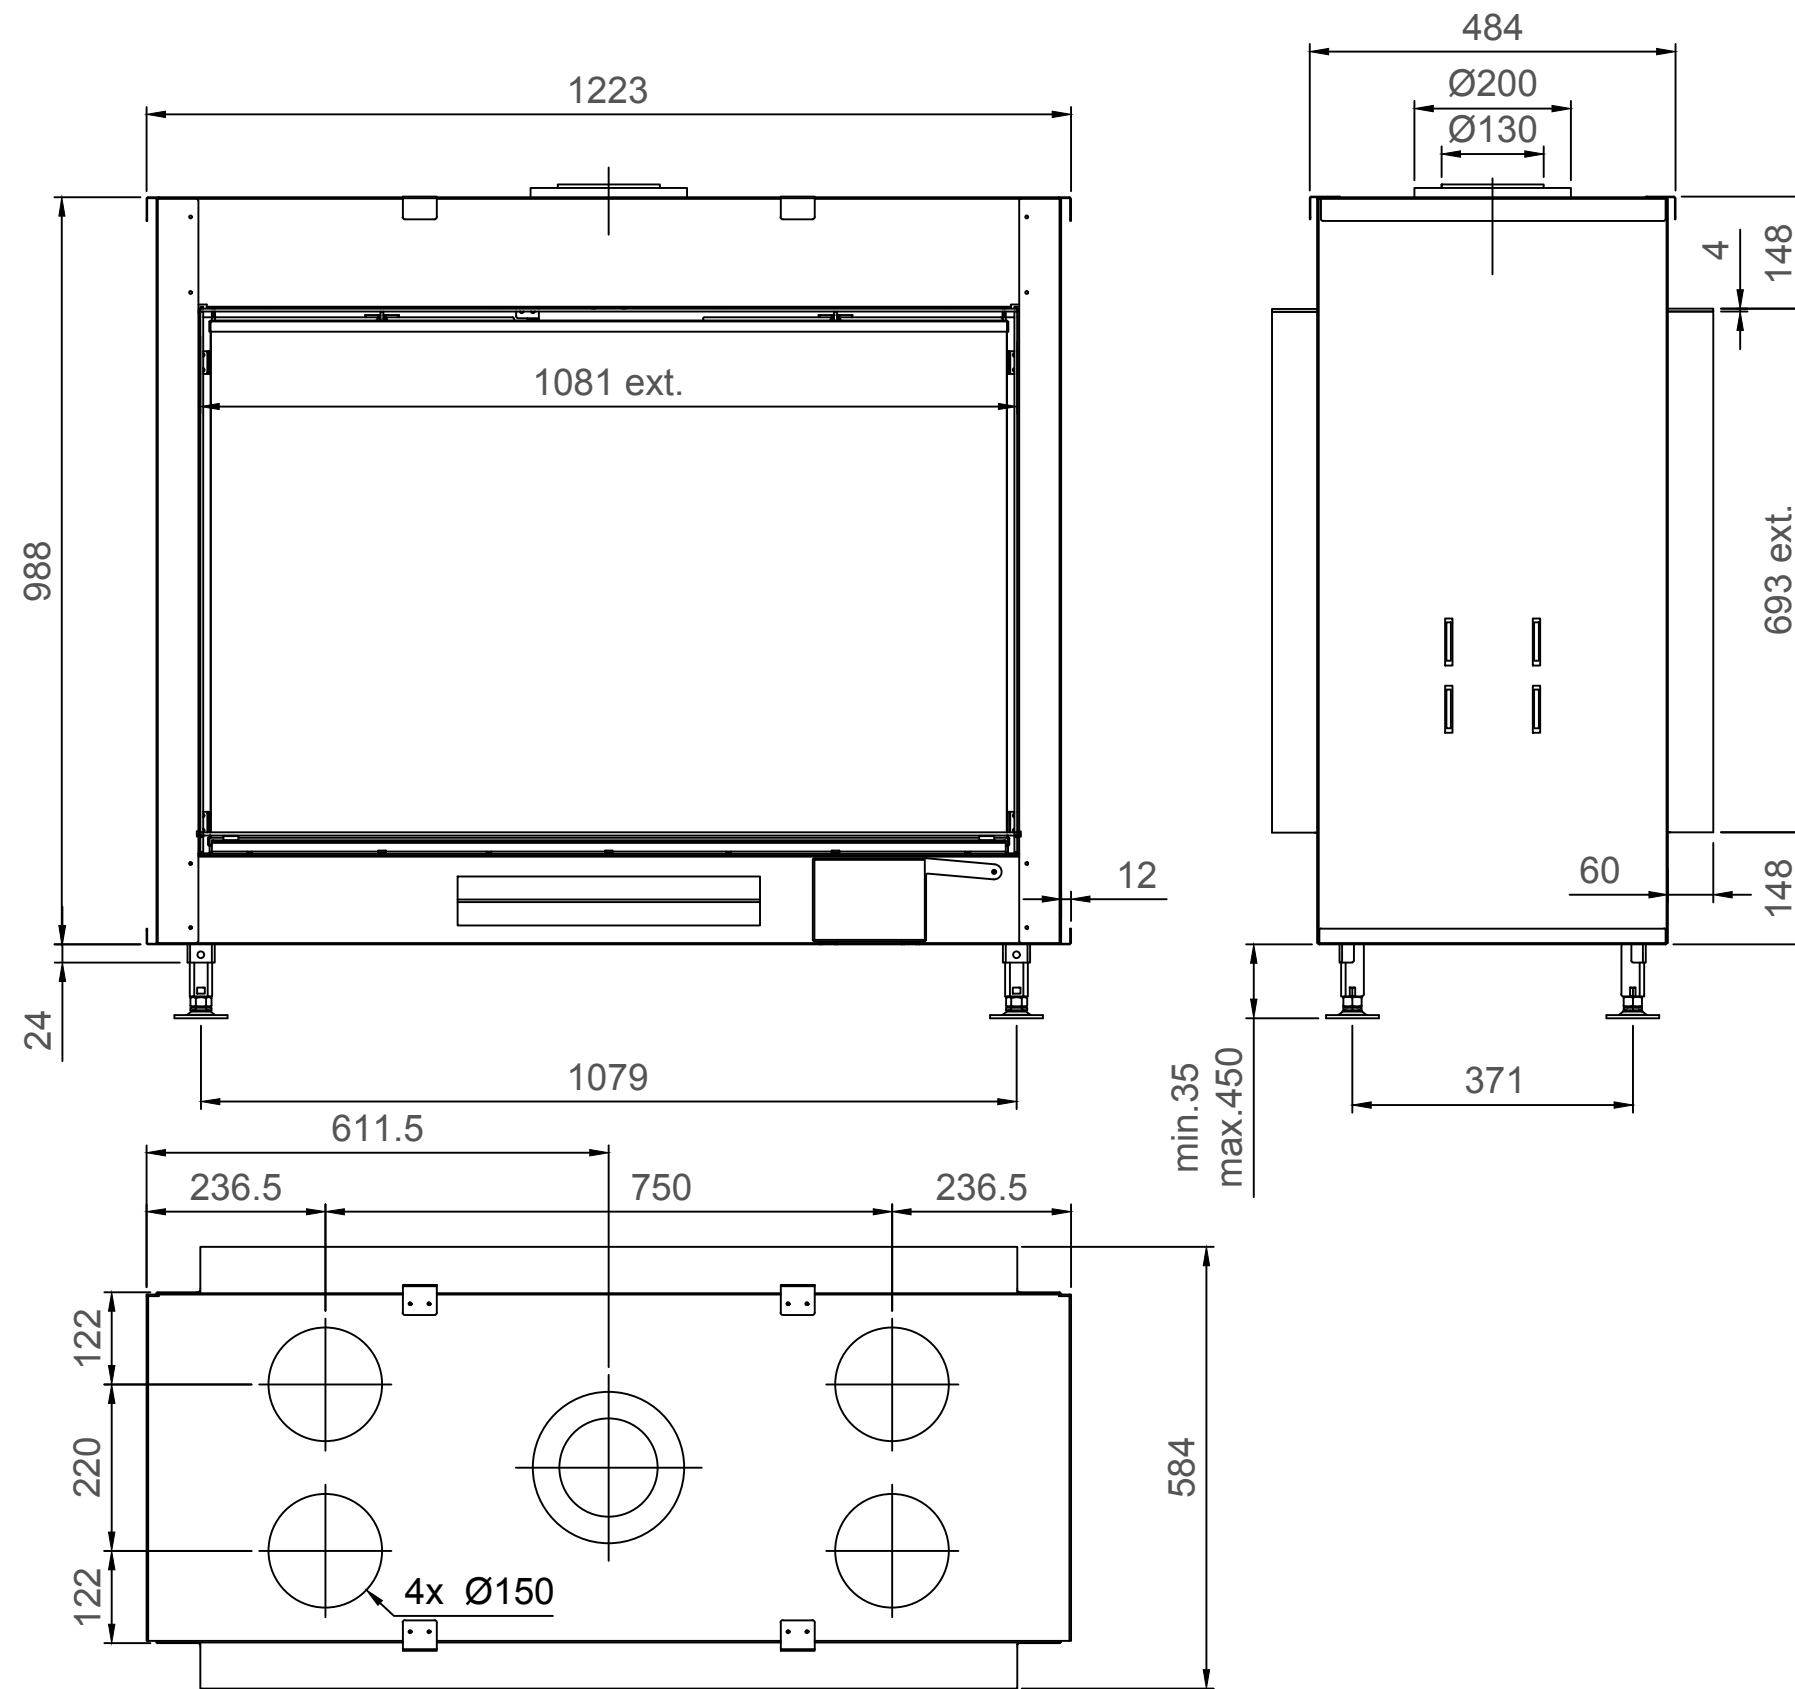

True Vision 1150DV - Diamond - TV - Type 1 - Coverframe

True Vision 1150DV - Diamond - TV - Type 2 - 30mm

True Vision 1150DV - Diamond - TV - Type 2 - 60mm

True Vision 1150DV - Diamond - TV - Type 2 - 90mm

True Vision 1150DV - Diamond - TV - Type 3 - 30mm

True Vision 1150DV - Diamond - TV - Type 3 - 60mm

True Vision 1150DV - Diamond - TV - Type 3 - 90mm

True Vision 1150DV - Diamond - TV - Type 4 - 30mm

True Vision 1150DV - Diamond - TV - Type 4 - 60mm

True Vision 1150DV - Diamond - TV - Type 4 - 90mm