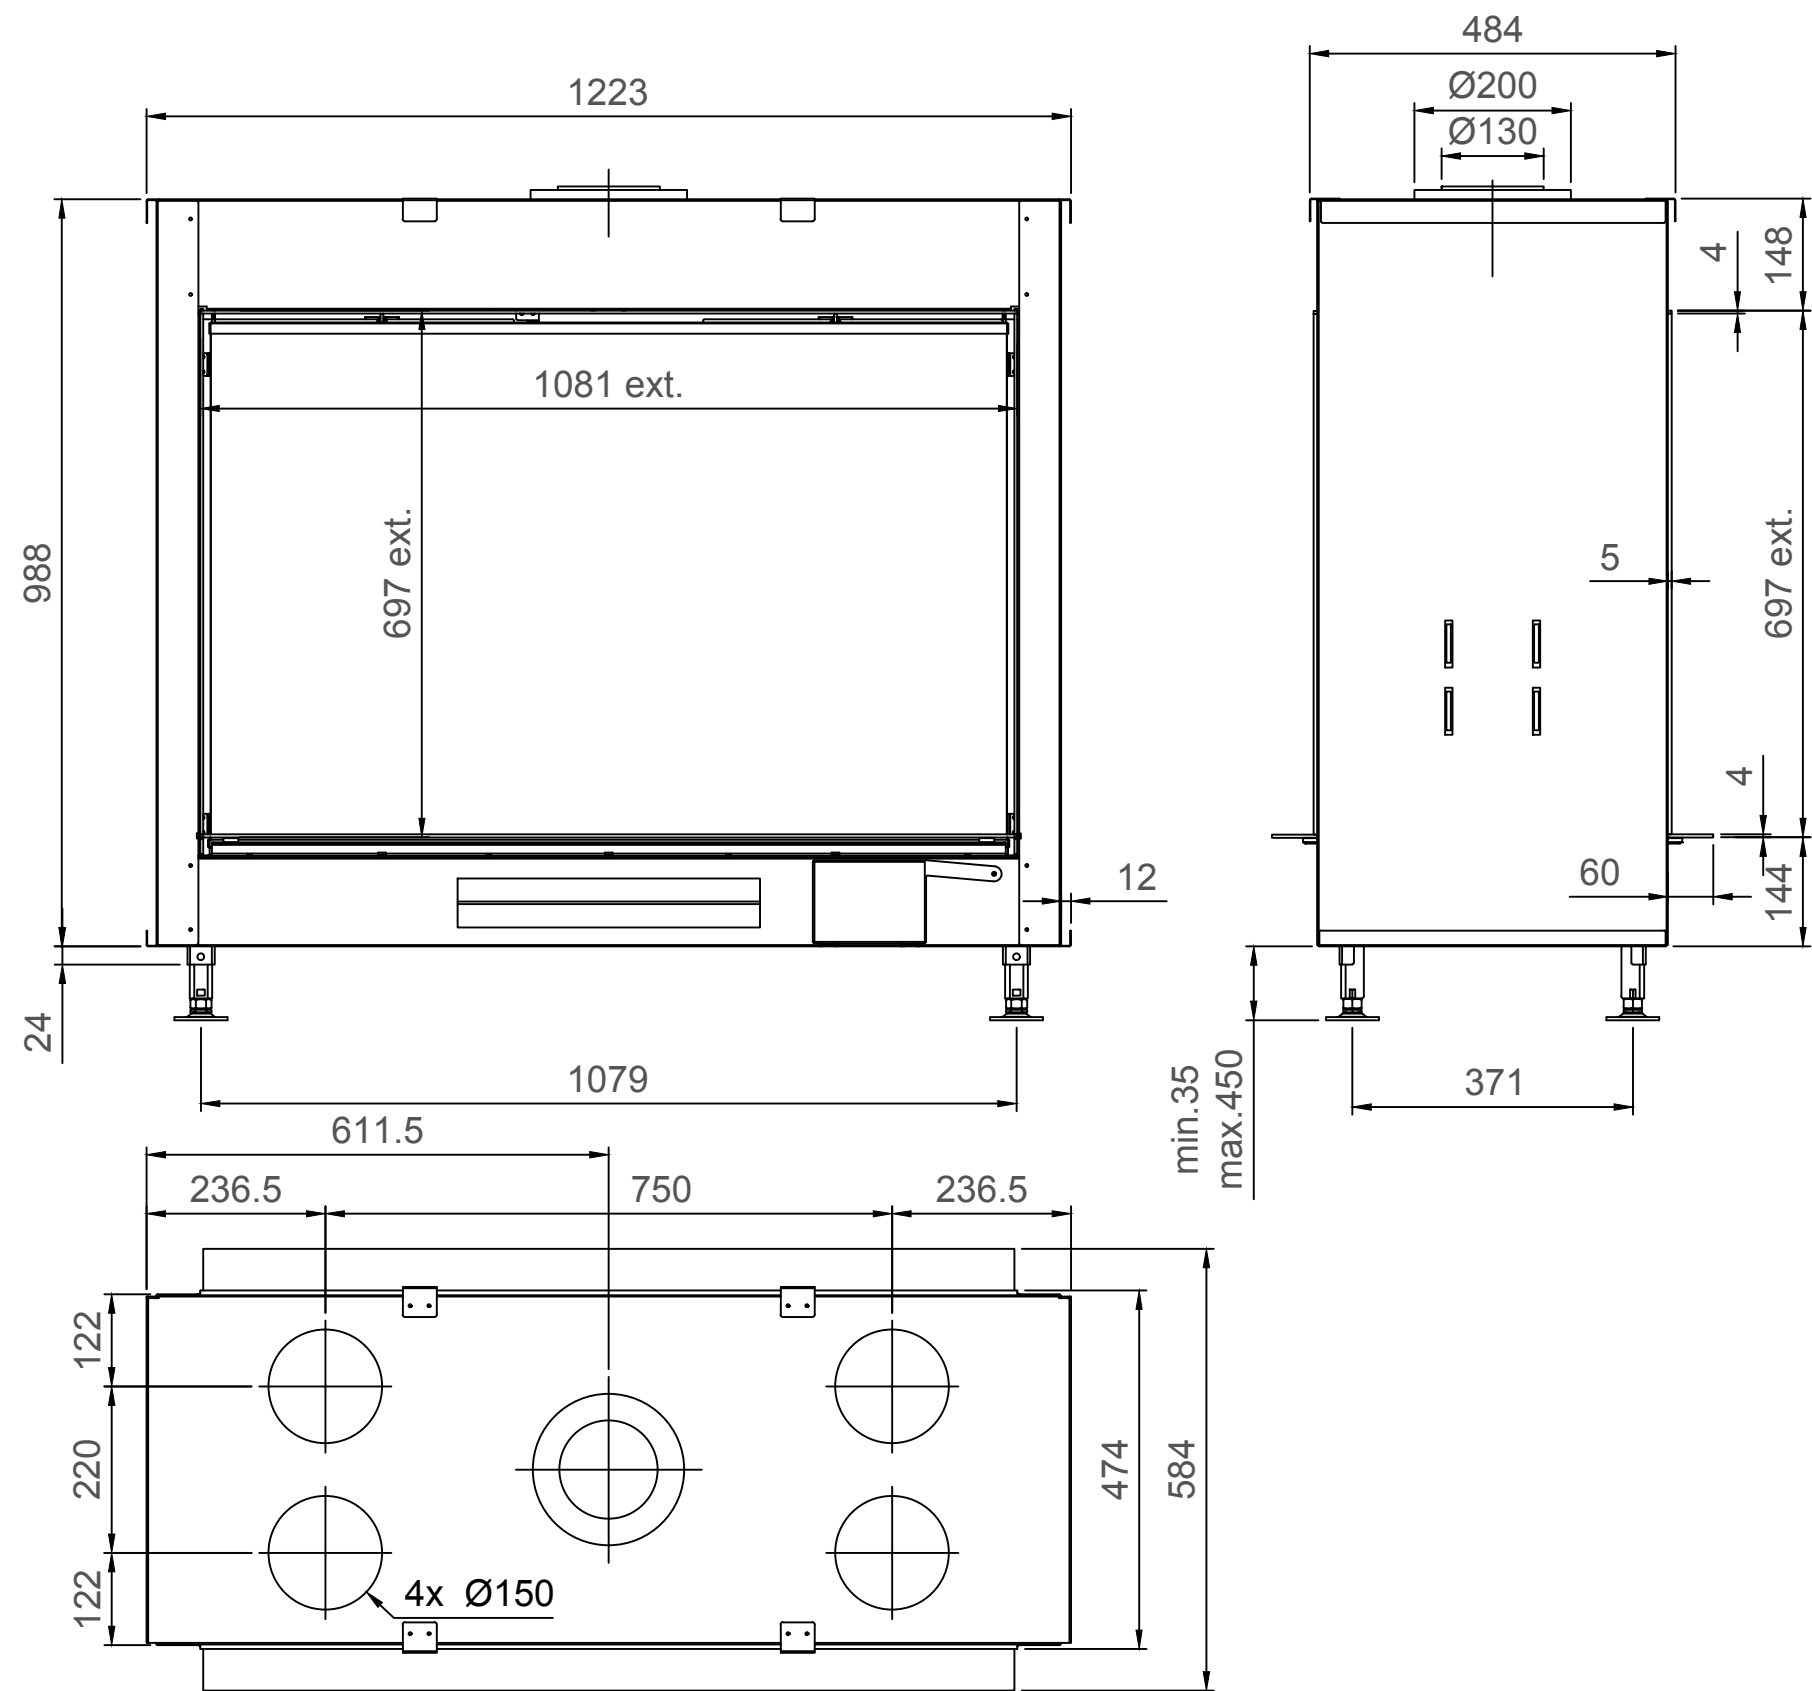

True Vision 1150DV - Diamond - TV - Type 1 - Coverframe

True Vision 1150DV - Diamond - TV - Type 2 - 30mm

True Vision 1150DV - Diamond - TV - Type 2 - 60mm

True Vision 1150DV - Diamond - TV - Type 2 - 90mm

True Vision 1150DV - Diamond - TV - Type 3 - 30mm

True Vision 1150DV - Diamond - TV - Type 3 - 60mm

True Vision 1150DV - Diamond - TV - Type 3 - 90mm

True Vision 1150DV - Diamond - TV - Type 4 - 30mm

True Vision 1150DV - Diamond - TV - Type 4 - 60mm

True Vision 1150DV - Diamond - TV - Type 4 - 90mm