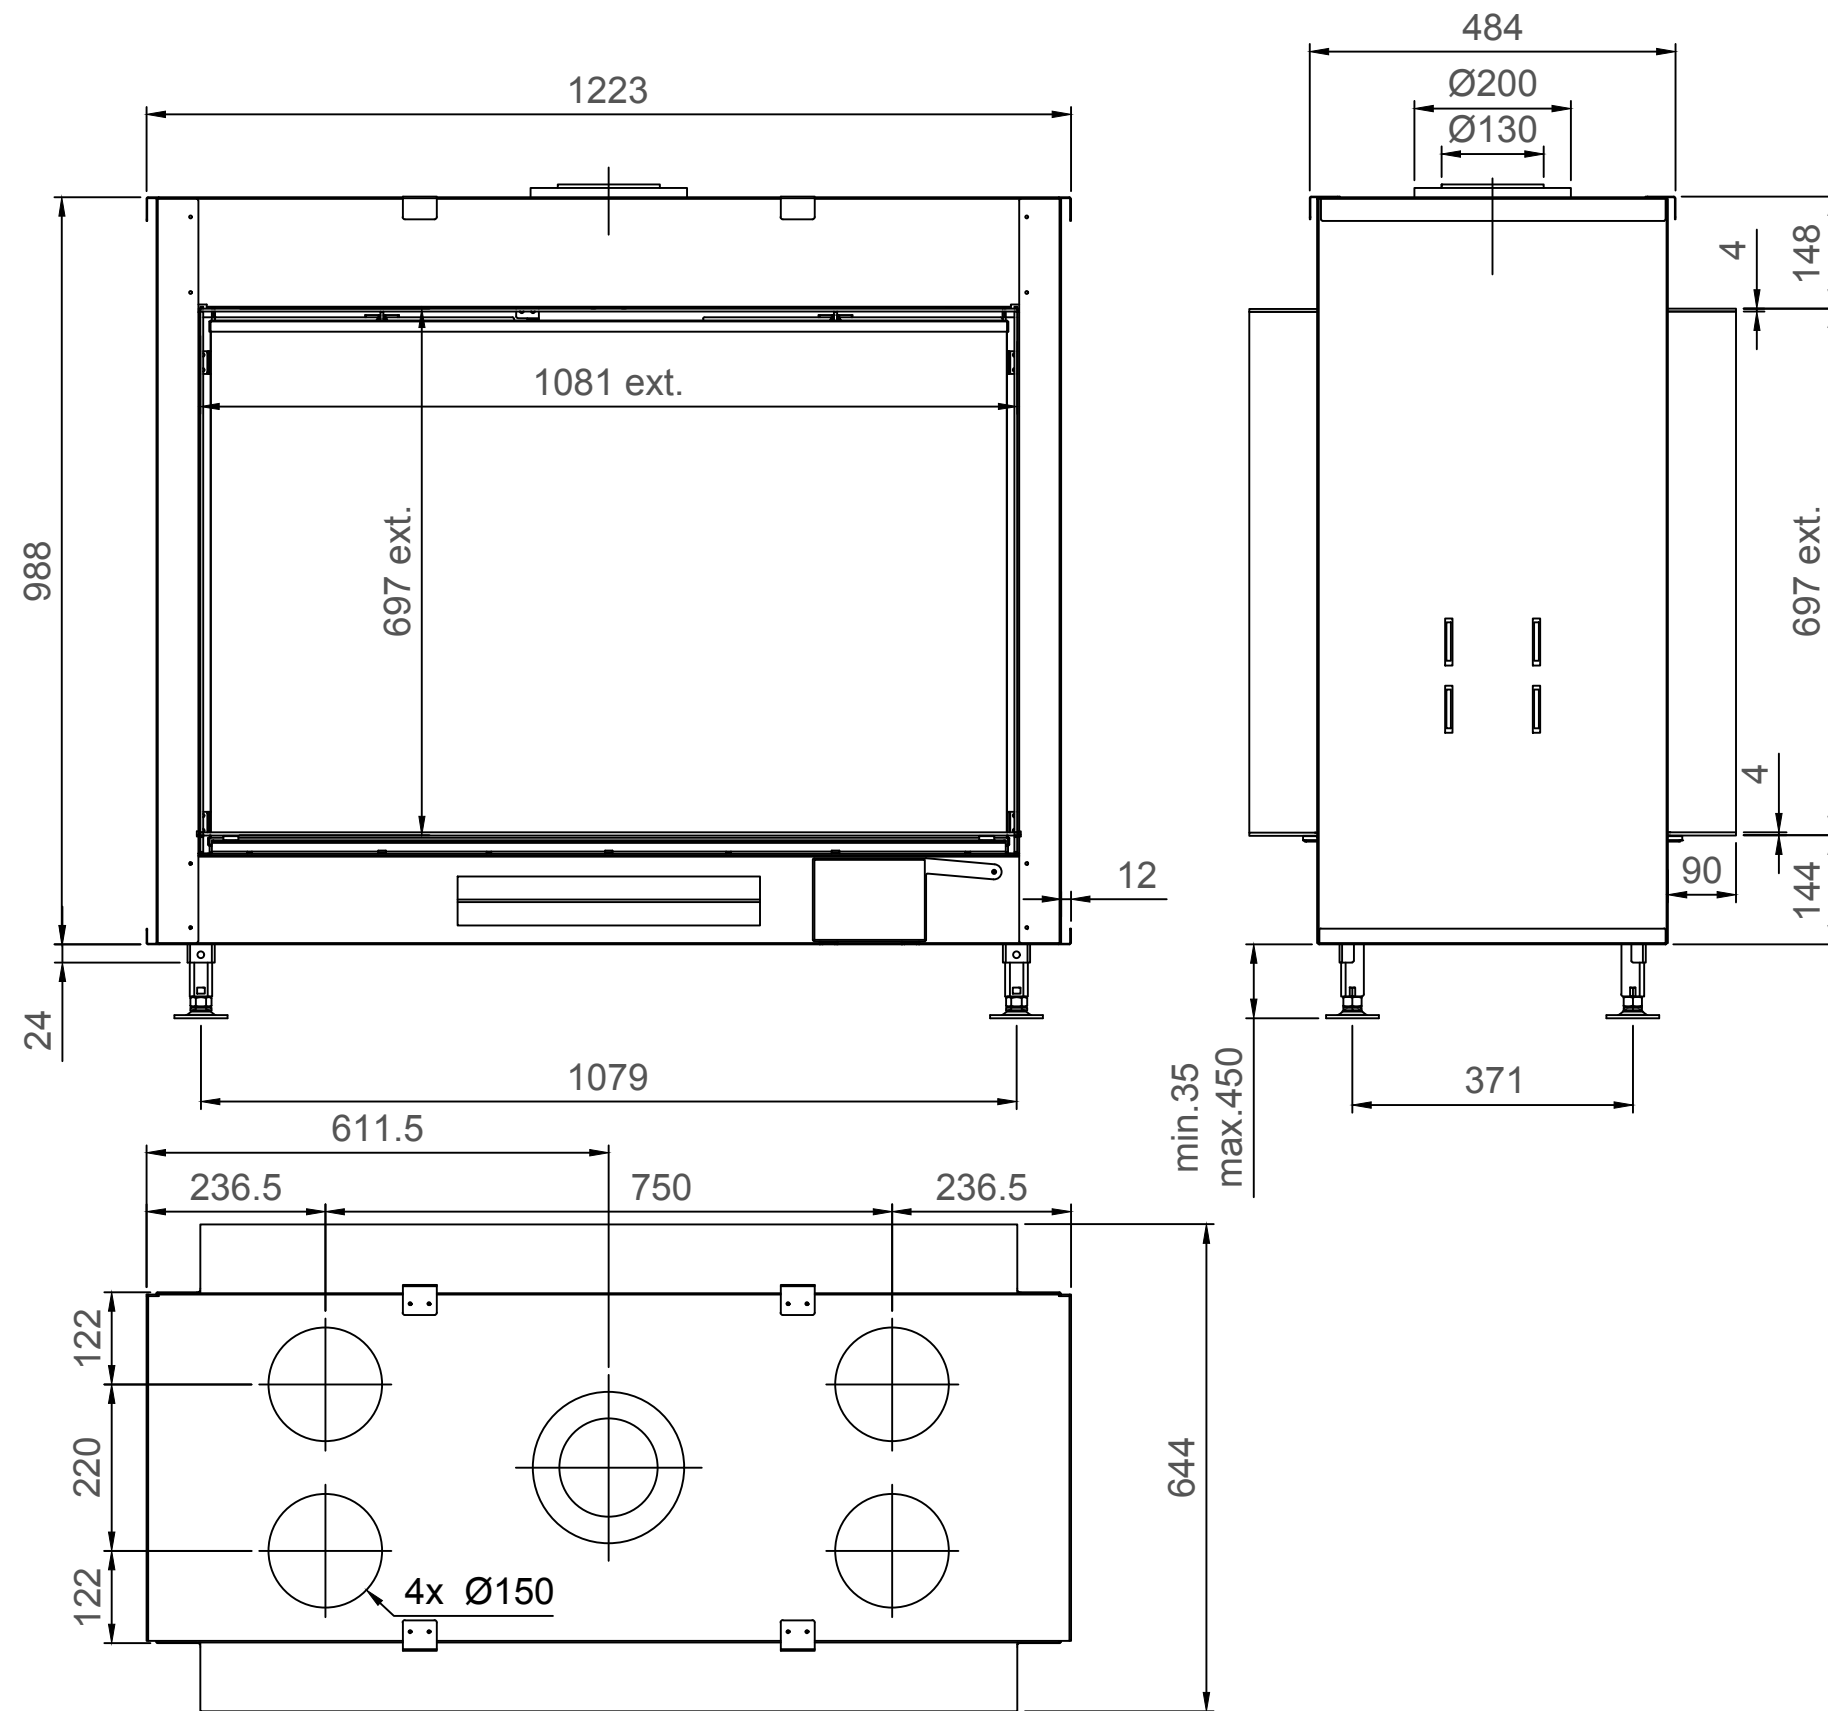

True Vision 1150DV - Diamond - TV - Type 1 - Coverframe

True Vision 1150DV - Diamond - TV - Type 2 - 30mm

True Vision 1150DV - Diamond - TV - Type 2 - 60mm

True Vision 1150DV - Diamond - TV - Type 2 - 90mm

True Vision 1150DV - Diamond - TV - Type 3 - 30mm

True Vision 1150DV - Diamond - TV - Type 3 - 60mm

True Vision 1150DV - Diamond - TV - Type 3 - 90mm

True Vision 1150DV - Diamond - TV - Type 4 - 30mm

True Vision 1150DV - Diamond - TV - Type 4 - 60mm

True Vision 1150DV - Diamond - TV - Type 4 - 90mm