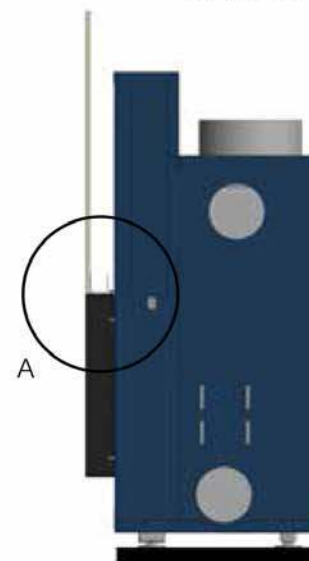

Luna Diamond

single face and double-sided models / Einseitig- und Durchsichtmodelle

3D

3D ADJUSTABLE LUXURY INNER FRAME 8MM THICKNESS /
3D JUSTIERBARER DESIGNRAHMEN MIT 8 MM STÄRKE
(optional / optional)

4,5 cm **FINISHED SIZE / AUSFÜHRUNGSMASS**
C = 4,5 cm - 4 sides / 4 Seiten
adjustable to 5 cm / justierbar bis 5 cm

7,5 cm **FINISHED SIZE / AUSFÜHRUNGSMASS**
C = 7,5 cm - 4 sides / 4 Seiten
adjustable to 8 cm / justierbar bis 8 cm

10,5 cm **FINISHED SIZE / AUSFÜHRUNGSMASS**
C = 10,5 cm - 4 sides / 4 Seiten
adjustable to 11 cm / justierbar bis 11 cm

2 cm **DESIGN FRAME / DESIGN-Rahmen C = 2,5 cm**
3 sides / 3 seiten - 4 sides / 4 Seiten

The design frame needs to be mounted onto an inner frame /
Der Design-Rahmen muss auf einem Innenrahmen montiert werden

Luna Diamond

corner and double corner models / Eck- und Doppelseckmodelle

INTERIOR FRAME / INNENRAHMEN 4 MM

FINISHED SIZE / AUSFÜHRUNGSMASS
6,8 cm
6 sides / 6 Seiten - 8 sides / 8 Seiten

comes standard with this appliance /
kommt standard mit diesem Gerät

C = FINISHED SIZE /
C = AUSFÜHRUNGSMASS

collection
DIAMOND
The victory of fire