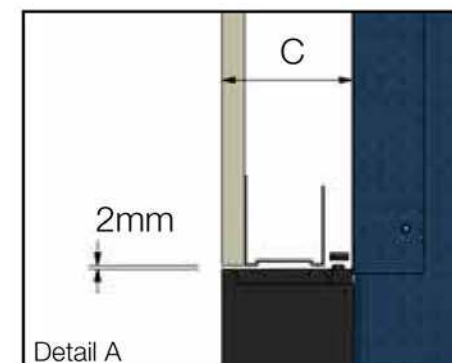

Luna Diamond

single face and double-sided models / Einseitig- und Durchsichtmodelle

3D

3D ADJUSTABLE LUXURY INNER FRAME 8MM THICKNESS /
3D JUSTIERBARER DESIGNRAHMEN MIT 8 MM STÄRKE
(optional / optional)

4,5 cm **FINISHED SIZE / AUSFÜHRUNGSMASS**
C = 4,5 cm - 4 sides / 4 Seiten
adjustable to 5 cm / justierbar bis 5 cm

7,5 cm **FINISHED SIZE / AUSFÜHRUNGSMASS**
C = 7,5 cm - 4 sides / 4 Seiten
adjustable to 8 cm / justierbar bis 8 cm

10,5 cm **FINISHED SIZE / AUSFÜHRUNGSMASS**
C = 10,5 cm - 4 sides / 4 Seiten
adjustable to 11 cm / justierbar bis 11 cm

2 cm **DESIGN FRAME / DESIGN-Rahmen C = 2,5 cm**
3 sides / 3 seiten - 4 sides / 4 Seiten

The design frame needs to be mounted onto an inner frame /
Der Design-Rahmen muss auf einem Innenrahmen montiert werden

Luna Diamond

corner and double corner models / Eck- und Doppelseckmodelle

INTERIOR FRAME / INNENRAHMEN 4 MM

FINISHED SIZE / AUSFÜHRUNGSMASS
6,8 cm
6 sides / 6 Seiten - 8 sides / 8 Seiten

comes standard with this appliance /
kommt standard mit diesem Gerät

C = FINISHED SIZE /
C = AUSFÜHRUNGSMASS

collection
DIAMOND
The victory of fire