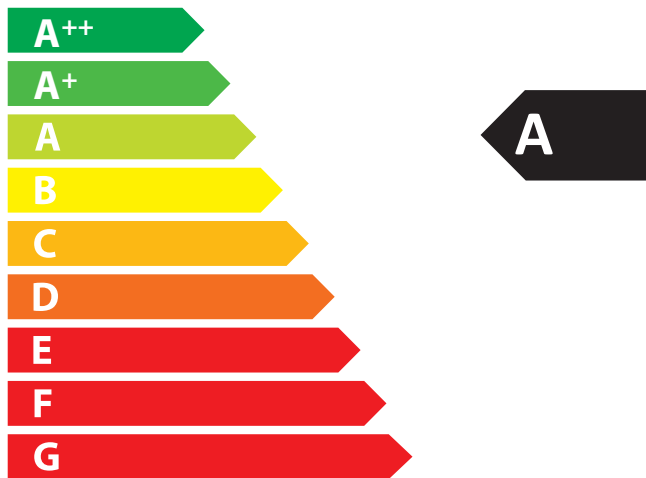

# ENERG

енергия · ενεργεια

ELEMENT

Sky Medium | G30

**10,4**  
kW

ENERGIA · ЕНЕРГИЯ · ΕΝΕΡΓΕΙΑ · ENERGIJA · ENERGY · ENERGIE · ENERGI

2015/1186