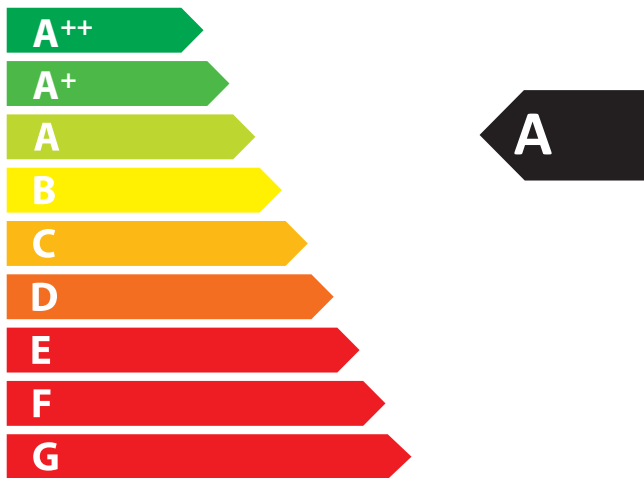

ENERG

енергия · ενεργεια

ELEMENT

Sky Medium | G20

14,5
kW

ENERGIA · ЕНЕРГИЯ · ΕΝΕΡΓΕΙΑ · ENERGIJA · ENERGY · ENERGIE · ENERGI

2015/1186