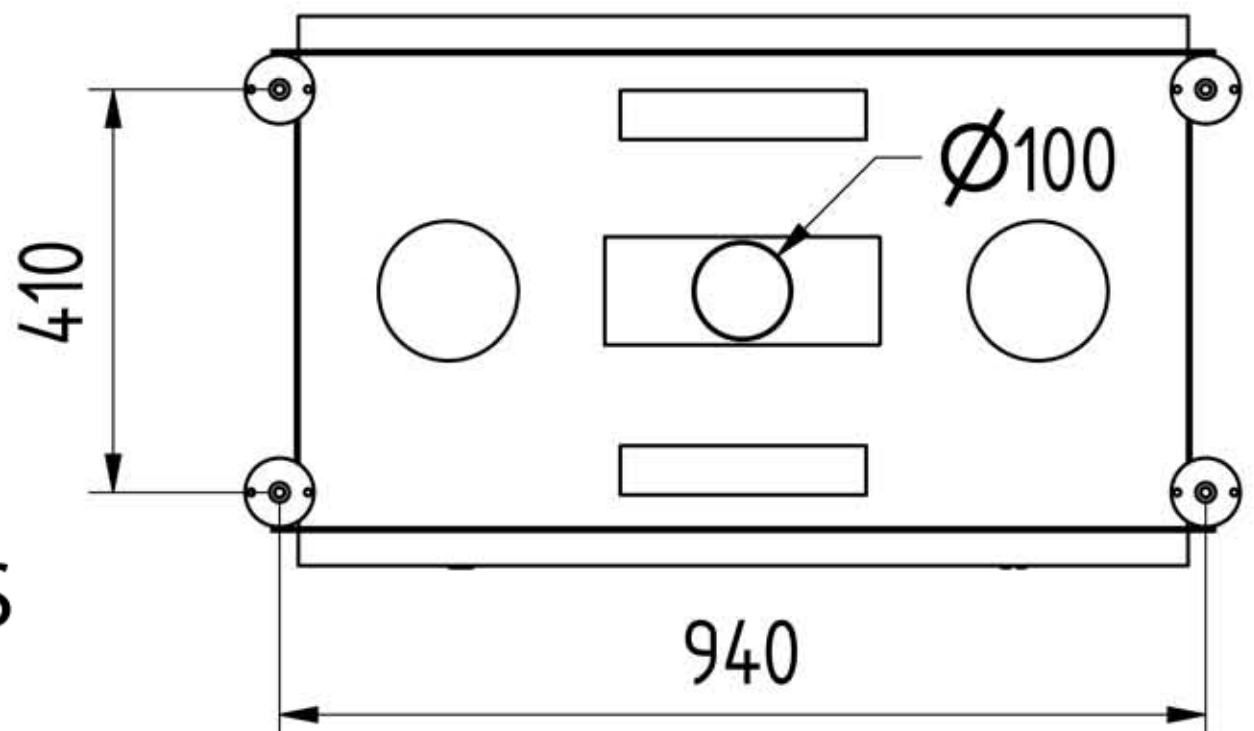

Min. 73 mm
Max. 370 mm

PASSION FOR FIRE

VENUS 850D GREEN PLUS