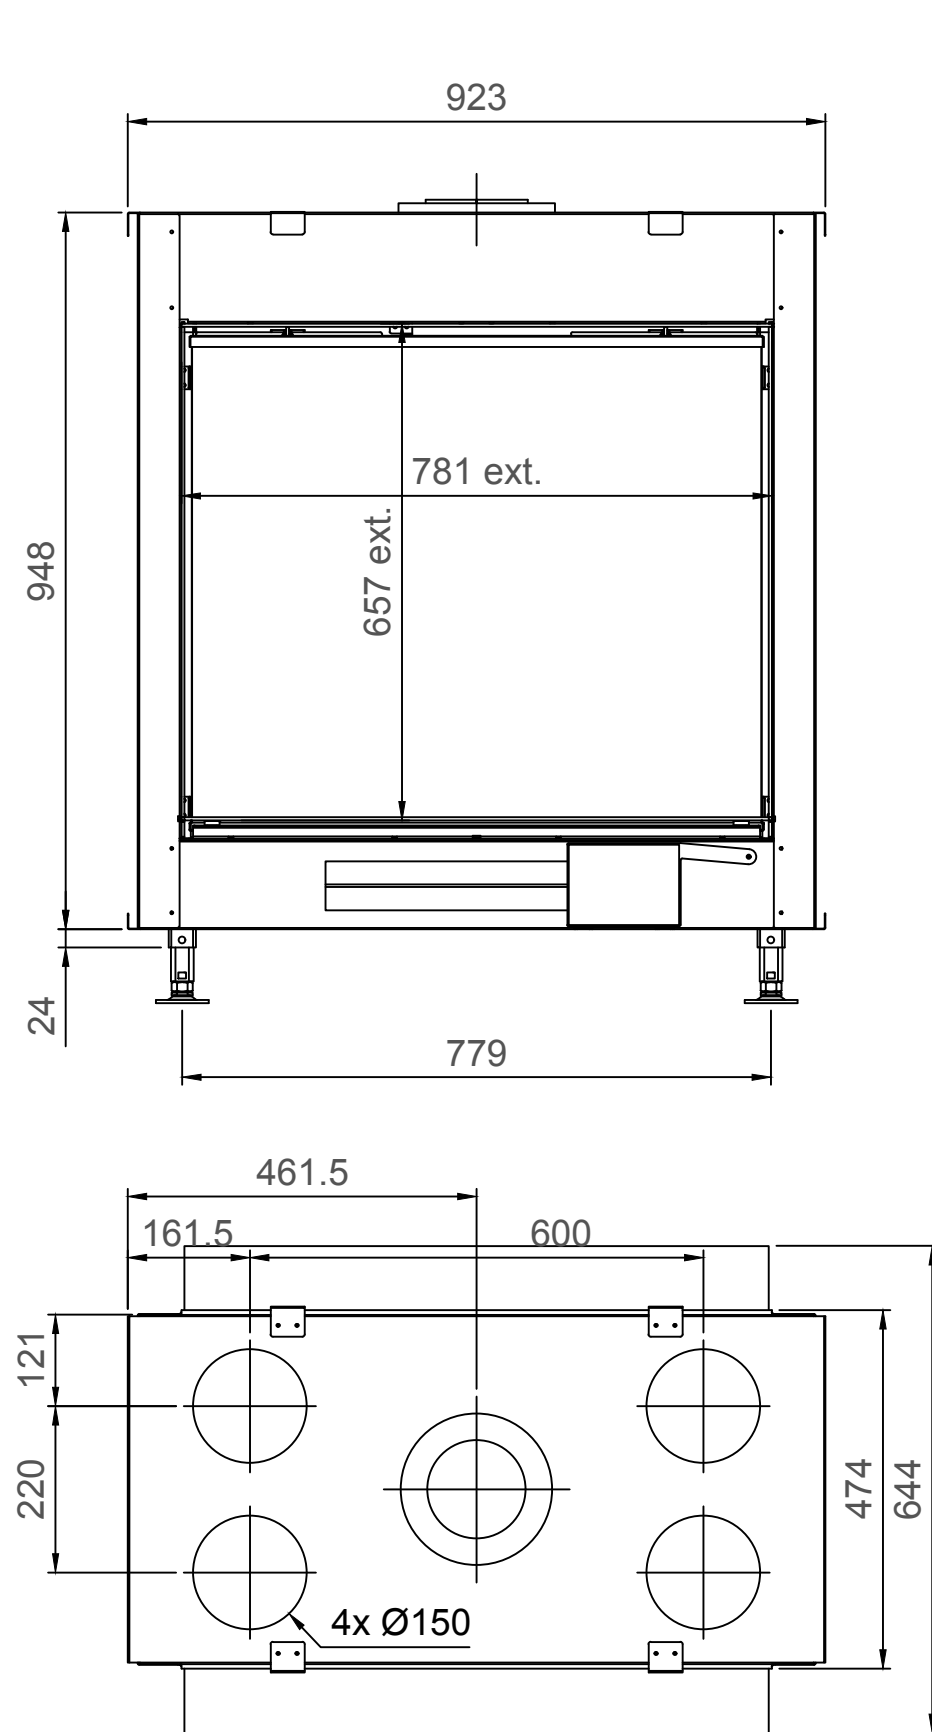

True Vision 850V - Diamond - TV - Type 1 - Coverframe

True Vision 850V - Diamond - TV - Type 2 - 30mm

True Vision 850V - Diamond - TV - Type 2 - 60mm

True Vision 850V - Diamond - TV - Type 2 - 90mm

True Vision 850V - Diamond - TV - Type 3 - 30mm

True Vision 850V - Diamond - TV - Type 3 - 60mm

True Vision 850V - Diamond - TV - Type 3 - 90mm

True Vision 850V - Diamond - TV - Type 4 - 30mm

True Vision 850V - Diamond - TV - Type 4 - 60mm

True Vision 850V - Diamond - TV - Type 4 - 90mm