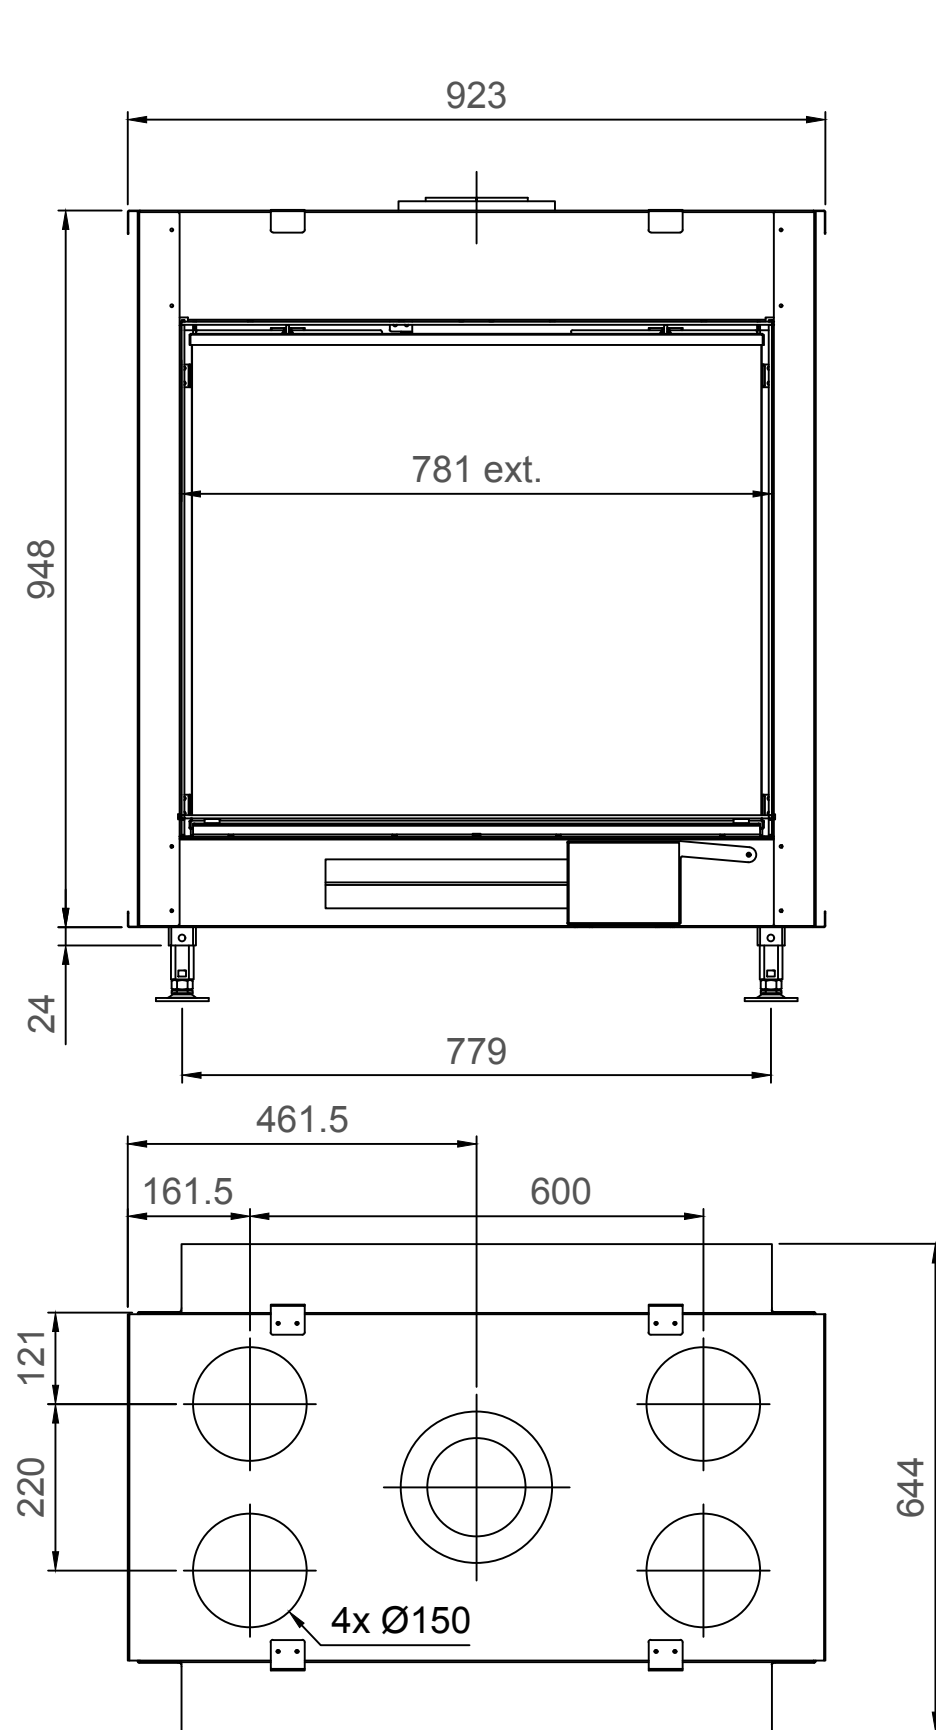

True Vision 850V - Diamond - TV - Type 1 - Coverframe

True Vision 850V - Diamond - TV - Type 2 - 30mm

True Vision 850V - Diamond - TV - Type 2 - 60mm

True Vision 850V - Diamond - TV - Type 2 - 90mm

True Vision 850V - Diamond - TV - Type 3 - 30mm

True Vision 850V - Diamond - TV - Type 3 - 60mm

True Vision 850V - Diamond - TV - Type 3 - 90mm

True Vision 850V - Diamond - TV - Type 4 - 30mm

True Vision 850V - Diamond - TV - Type 4 - 60mm

True Vision 850V - Diamond - TV - Type 4 - 90mm