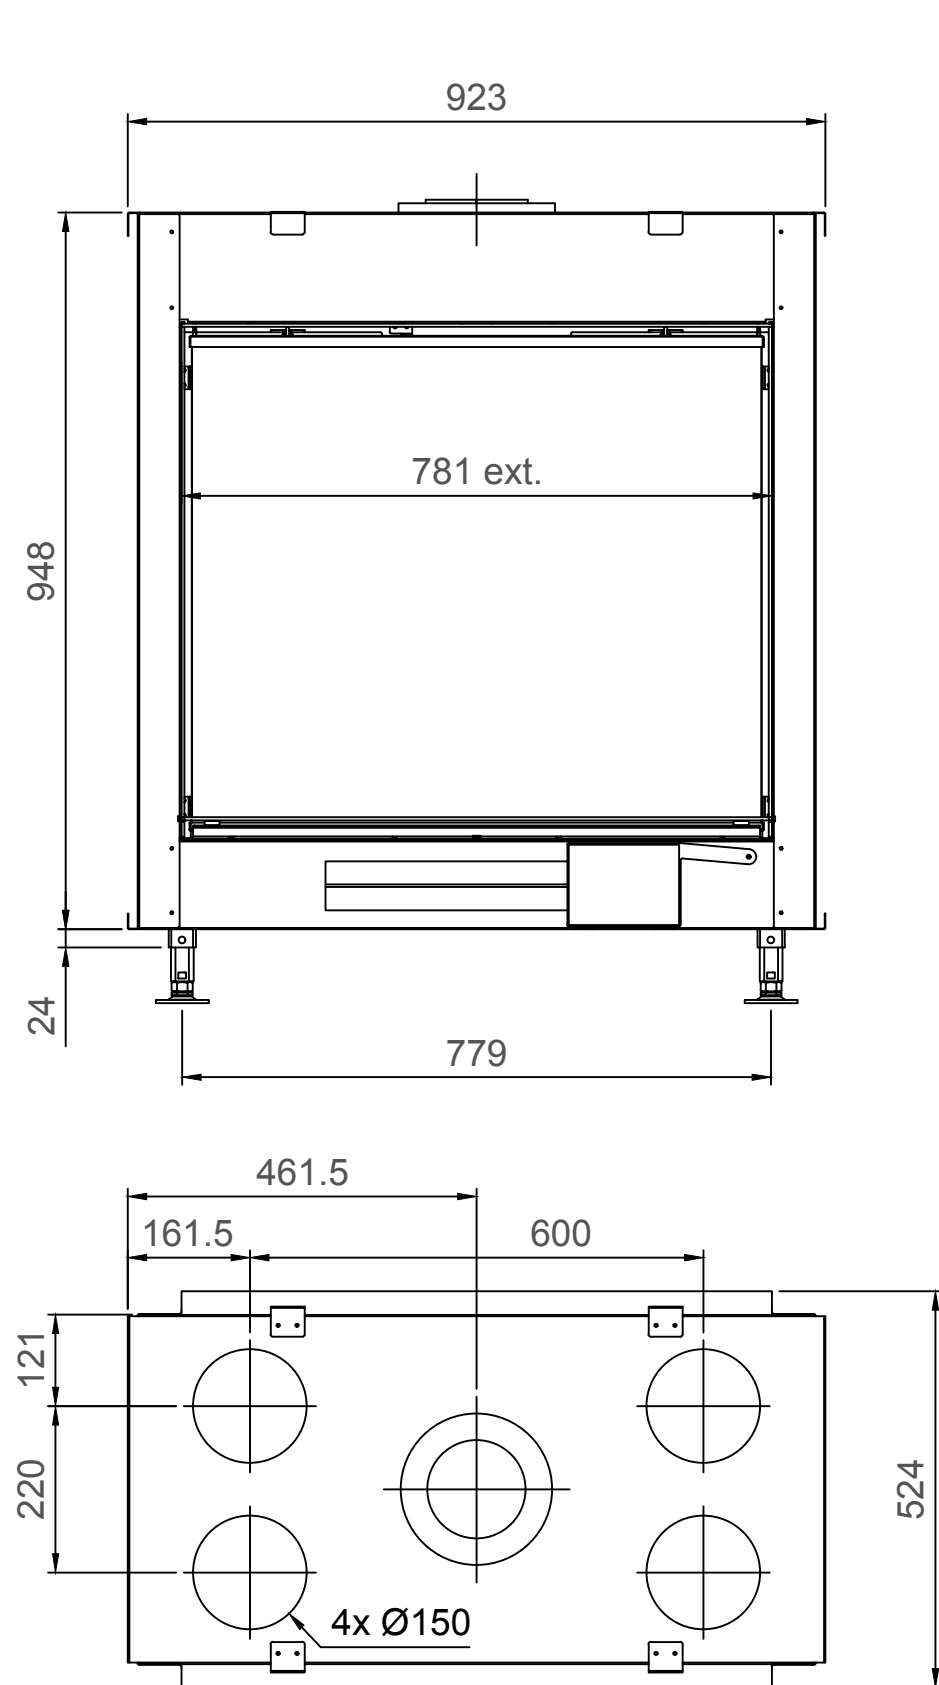

True Vision 850V - Diamond - TV - Type 1 - Coverframe

True Vision 850V - Diamond - TV - Type 2 - 30mm

True Vision 850V - Diamond - TV - Type 2 - 60mm

True Vision 850V - Diamond - TV - Type 2 - 90mm

True Vision 850V - Diamond - TV - Type 3 - 30mm

True Vision 850V - Diamond - TV - Type 3 - 60mm

True Vision 850V - Diamond - TV - Type 3 - 90mm

True Vision 850V - Diamond - TV - Type 4 - 30mm

True Vision 850V - Diamond - TV - Type 4 - 60mm

True Vision 850V - Diamond - TV - Type 4 - 90mm