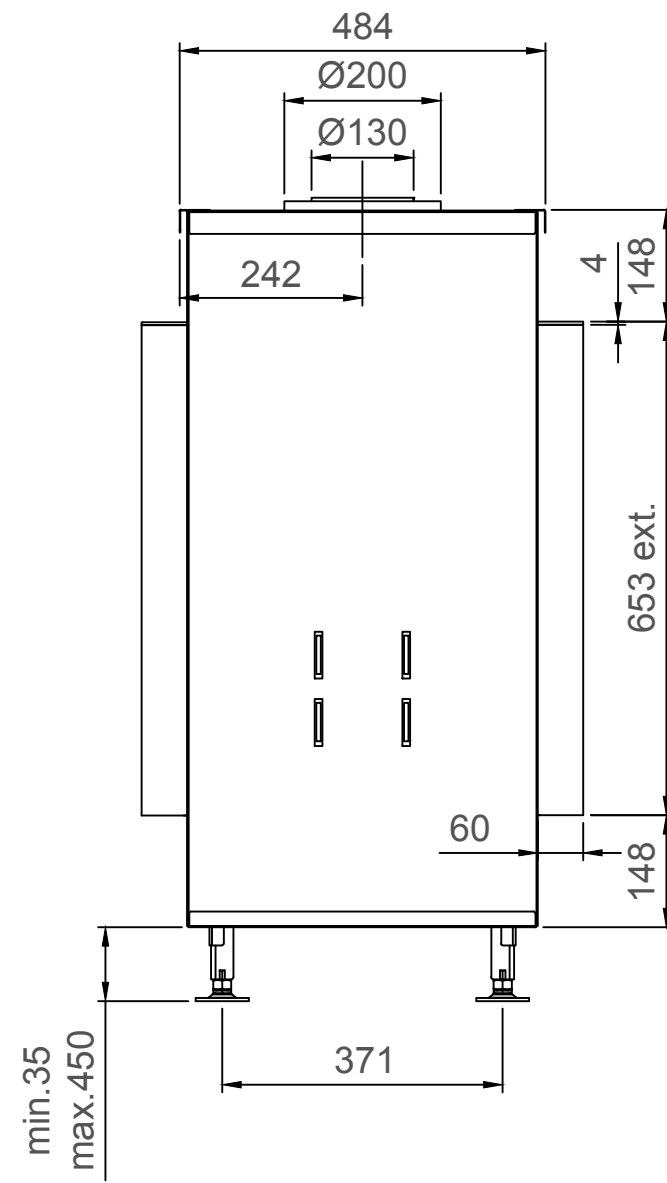

True Vision 850V - Diamond - TV - Type 1 - Coverframe

True Vision 850V - Diamond - TV - Type 2 - 30mm

True Vision 850V - Diamond - TV - Type 2 - 60mm

True Vision 850V - Diamond - TV - Type 2 - 90mm

True Vision 850V - Diamond - TV - Type 3 - 30mm

True Vision 850V - Diamond - TV - Type 3 - 60mm

True Vision 850V - Diamond - TV - Type 3 - 90mm

True Vision 850V - Diamond - TV - Type 4 - 30mm

True Vision 850V - Diamond - TV - Type 4 - 60mm

True Vision 850V - Diamond - TV - Type 4 - 90mm