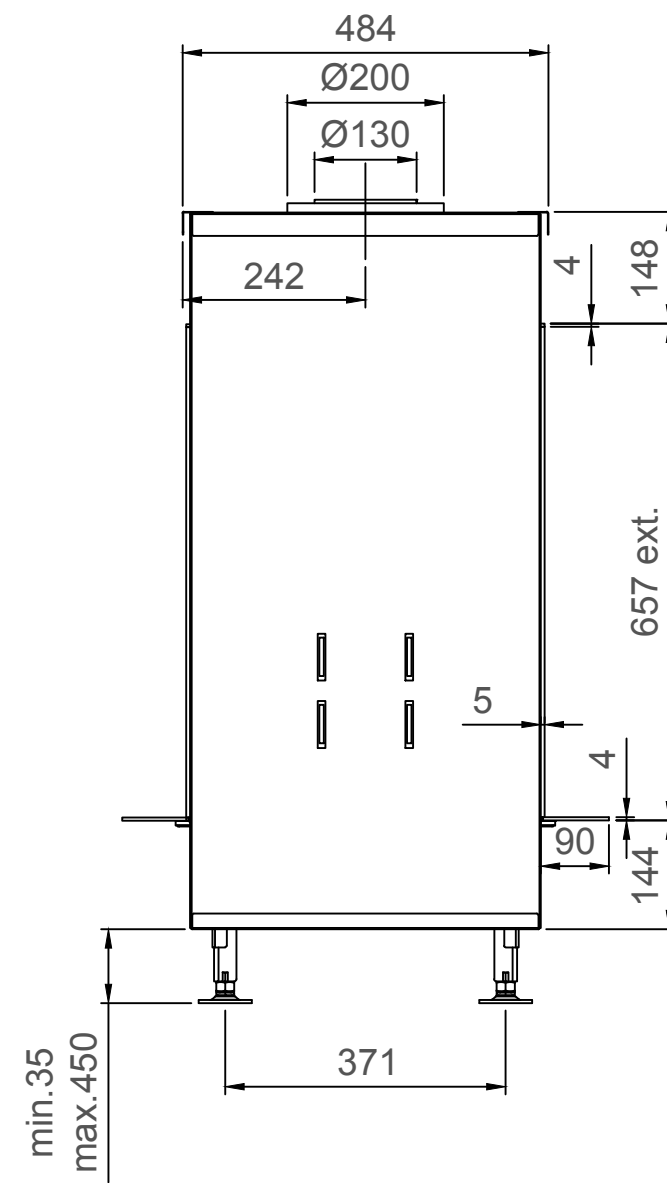

True Vision 850V - Diamond - TV - Type 1 - Coverframe

True Vision 850V - Diamond - TV - Type 2 - 30mm

True Vision 850V - Diamond - TV - Type 2 - 60mm

True Vision 850V - Diamond - TV - Type 2 - 90mm

True Vision 850V - Diamond - TV - Type 3 - 30mm

True Vision 850V - Diamond - TV - Type 3 - 60mm

True Vision 850V - Diamond - TV - Type 3 - 90mm

True Vision 850V - Diamond - TV - Type 4 - 30mm

True Vision 850V - Diamond - TV - Type 4 - 60mm

True Vision 850V - Diamond - TV - Type 4 - 90mm