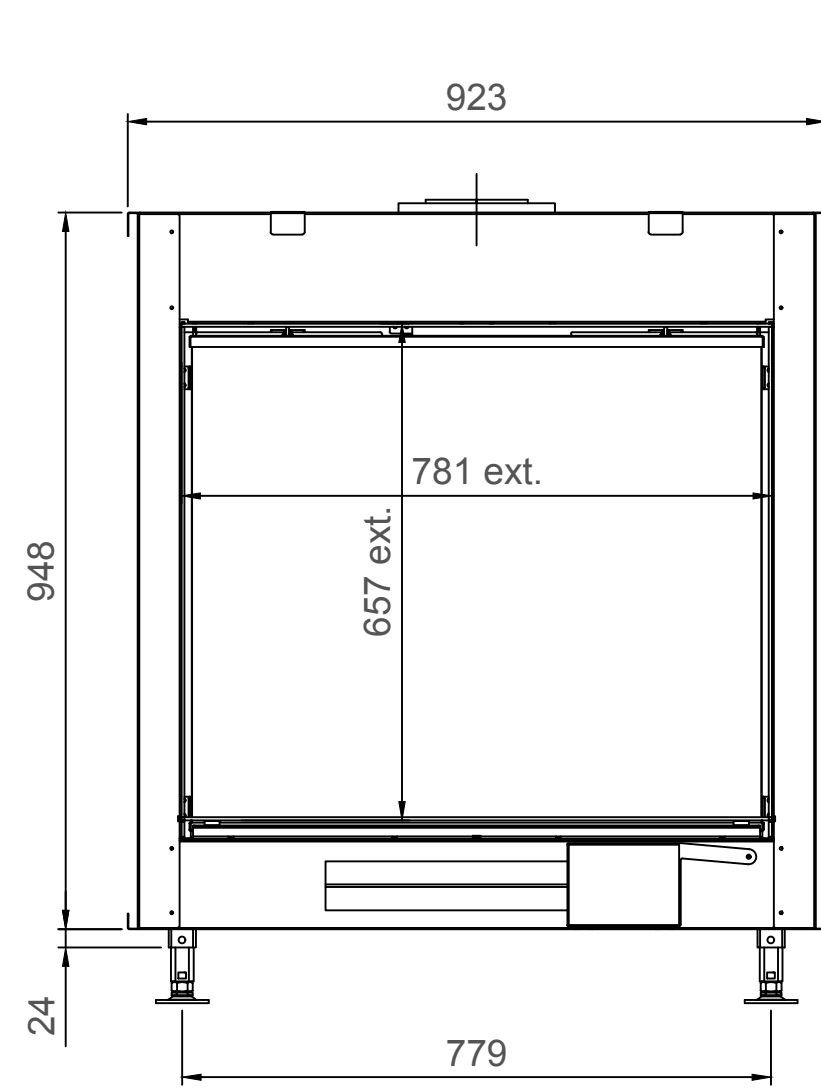

True Vision 850V - Diamond - TV - Type 3 - 60mm

True Vision 850V - Diamond - TV - Type 3 - 90mm

True Vision 850V - Diamond - TV - Type 4 - 30mm

True Vision 850V - Diamond - TV - Type 4 - 60mm

True Vision 850V - Diamond - TV - Type 4 - 90mm