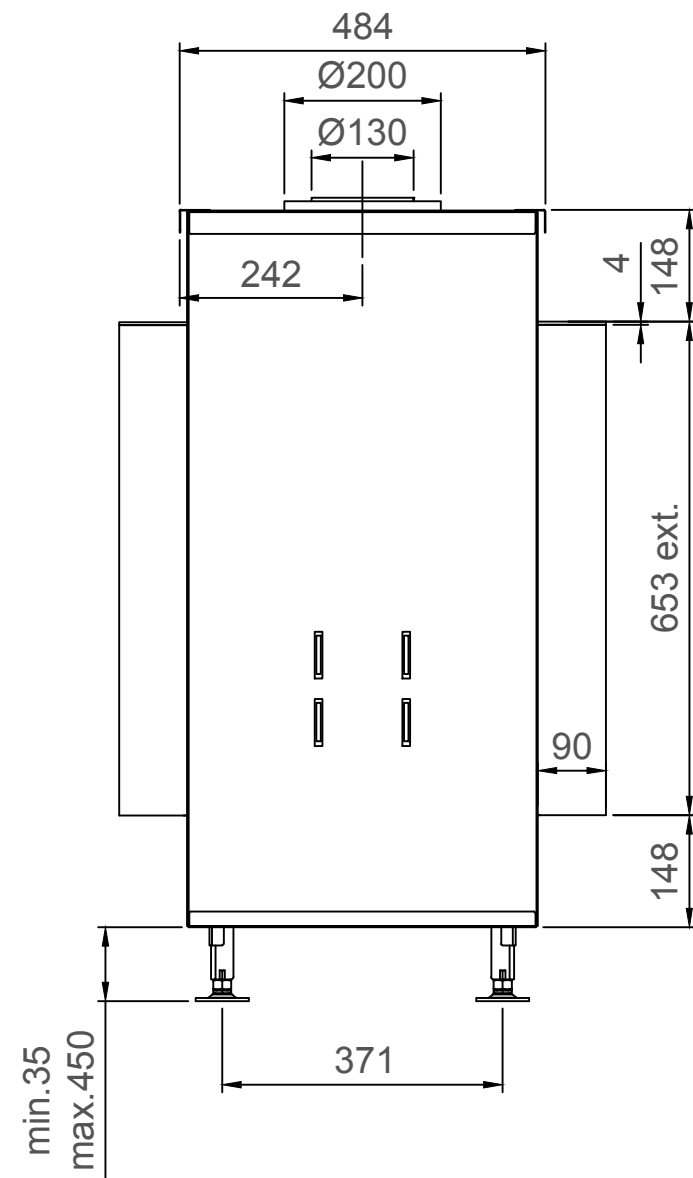

True Vision 850V - Diamond - TV - Type 1 - Coverframe

True Vision 850V - Diamond - TV - Type 2 - 30mm

True Vision 850V - Diamond - TV - Type 2 - 60mm

True Vision 850V - Diamond - TV - Type 2 - 90mm

True Vision 850V - Diamond - TV - Type 3 - 30mm

True Vision 850V - Diamond - TV - Type 3 - 60mm

True Vision 850V - Diamond - TV - Type 3 - 90mm

True Vision 850V - Diamond - TV - Type 4 - 30mm

True Vision 850V - Diamond - TV - Type 4 - 60mm

True Vision 850V - Diamond - TV - Type 4 - 90mm