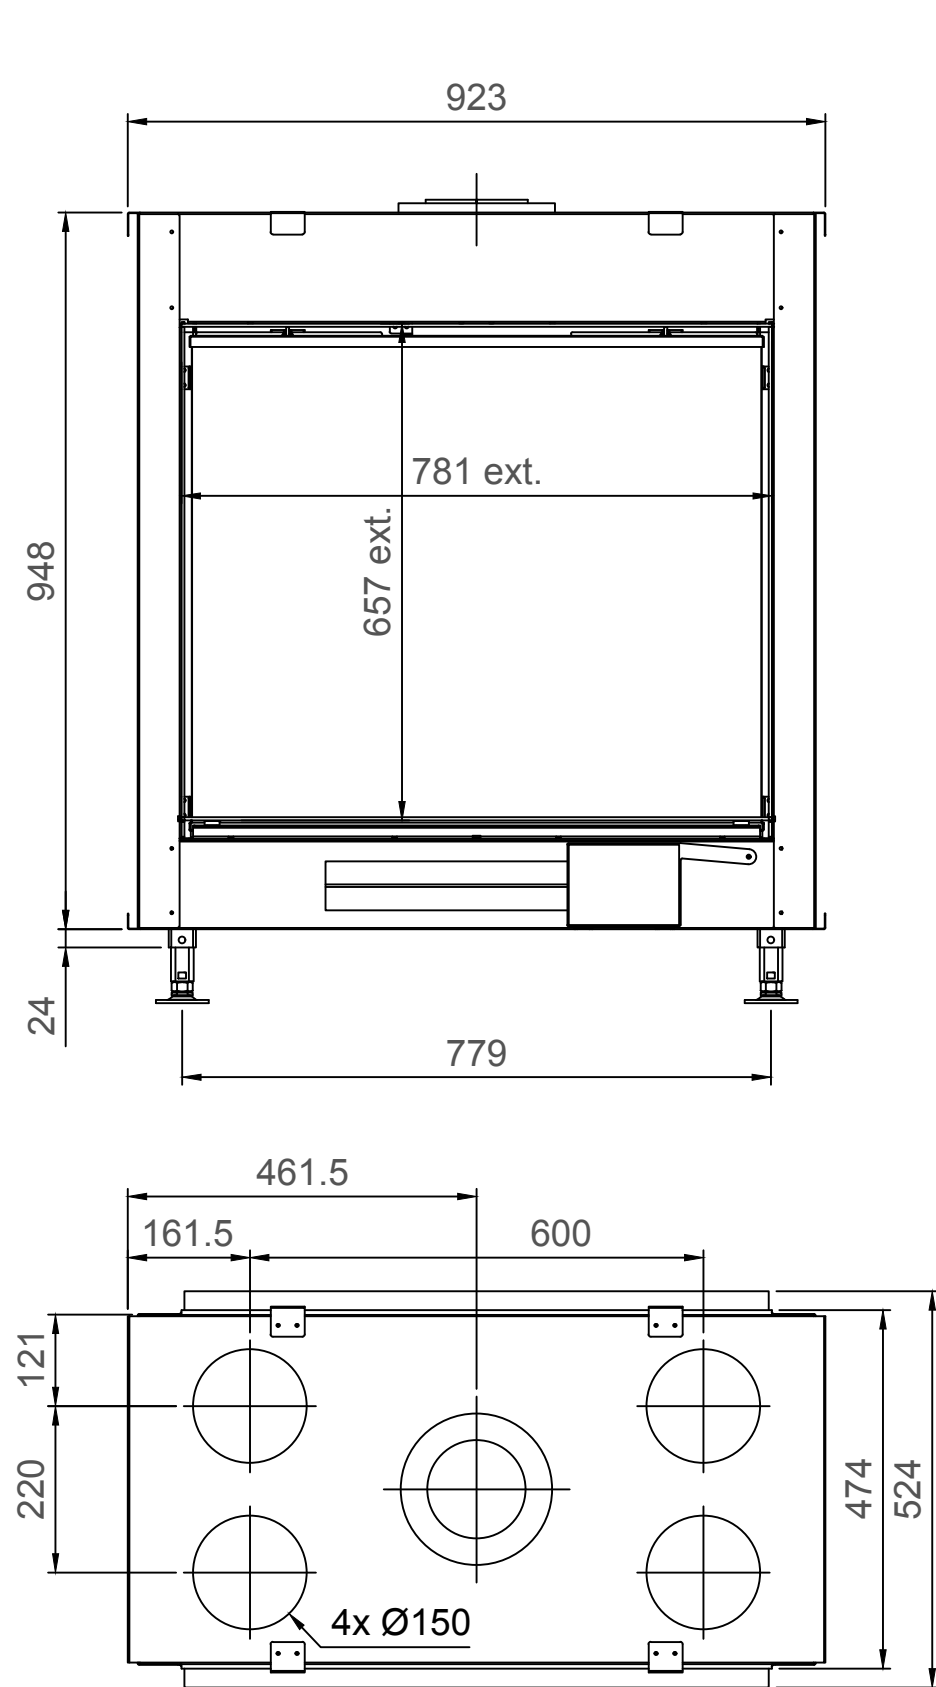

True Vision 850V - Diamond - TV - Type 1 - Coverframe

True Vision 850V - Diamond - TV - Type 2 - 30mm

True Vision 850V - Diamond - TV - Type 2 - 60mm

True Vision 850V - Diamond - TV - Type 2 - 90mm

True Vision 850V - Diamond - TV - Type 3 - 30mm

True Vision 850V - Diamond - TV - Type 3 - 60mm

True Vision 850V - Diamond - TV - Type 3 - 90mm

True Vision 850V - Diamond - TV - Type 4 - 30mm

True Vision 850V - Diamond - TV - Type 4 - 60mm

True Vision 850V - Diamond - TV - Type 4 - 90mm