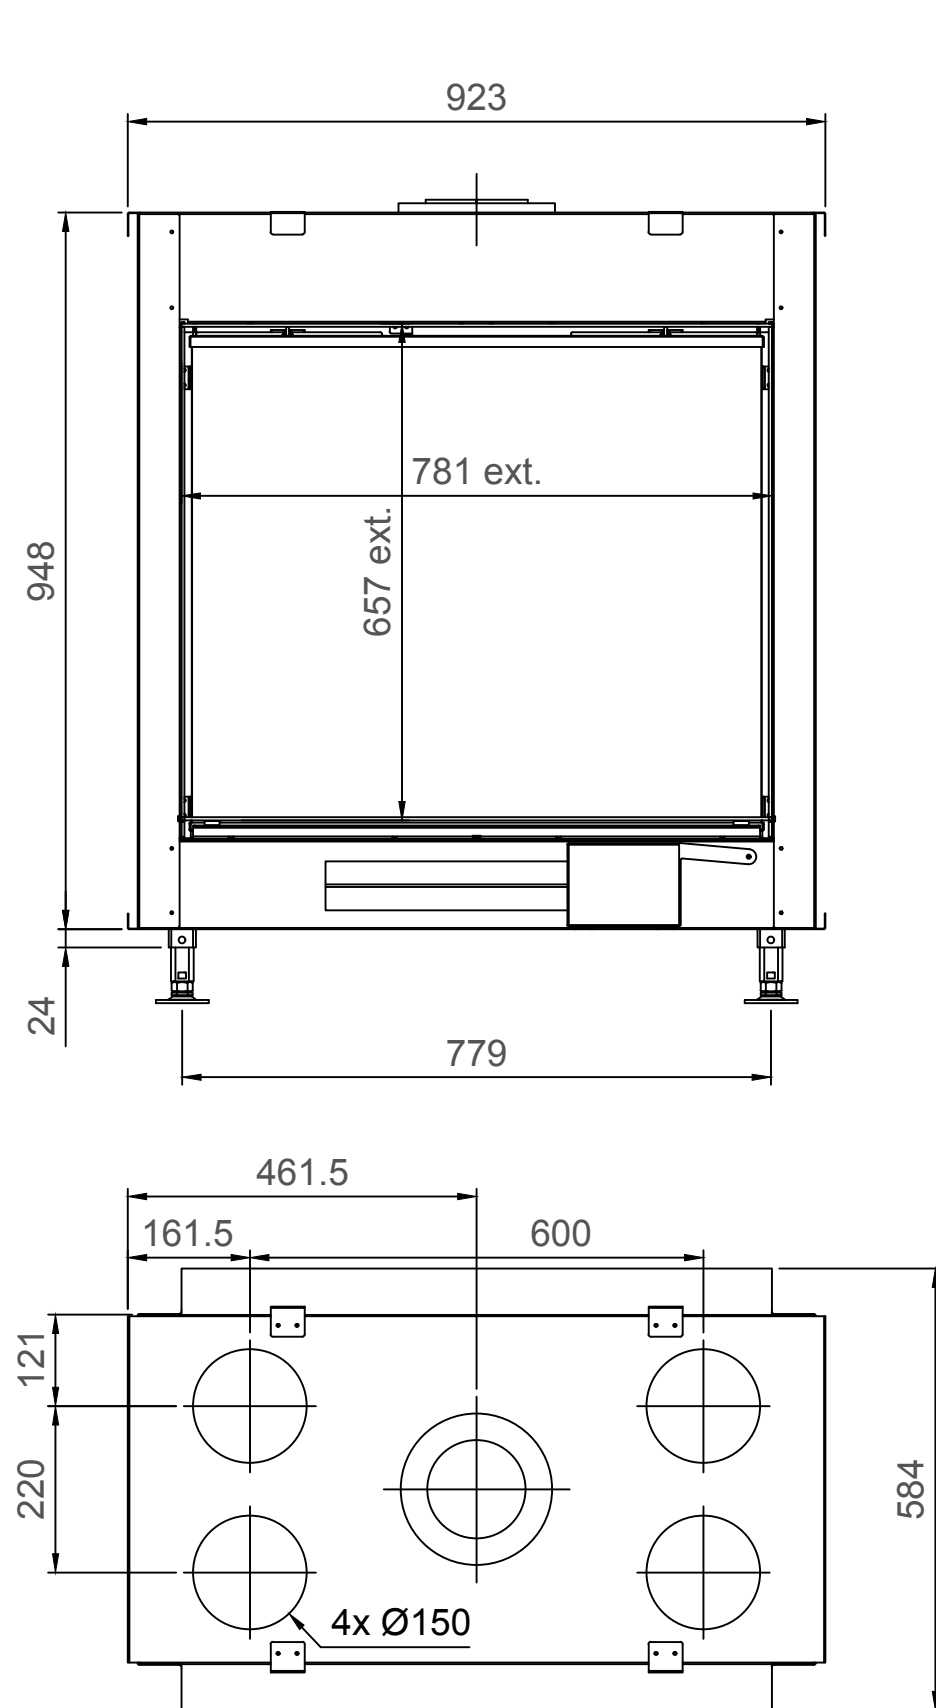

True Vision 850V - Diamond - TV - Type 3 - 60mm

True Vision 850V - Diamond - TV - Type 3 - 90mm

True Vision 850V - Diamond - TV - Type 4 - 30mm

True Vision 850V - Diamond - TV - Type 4 - 60mm

True Vision 850V - Diamond - TV - Type 4 - 90mm