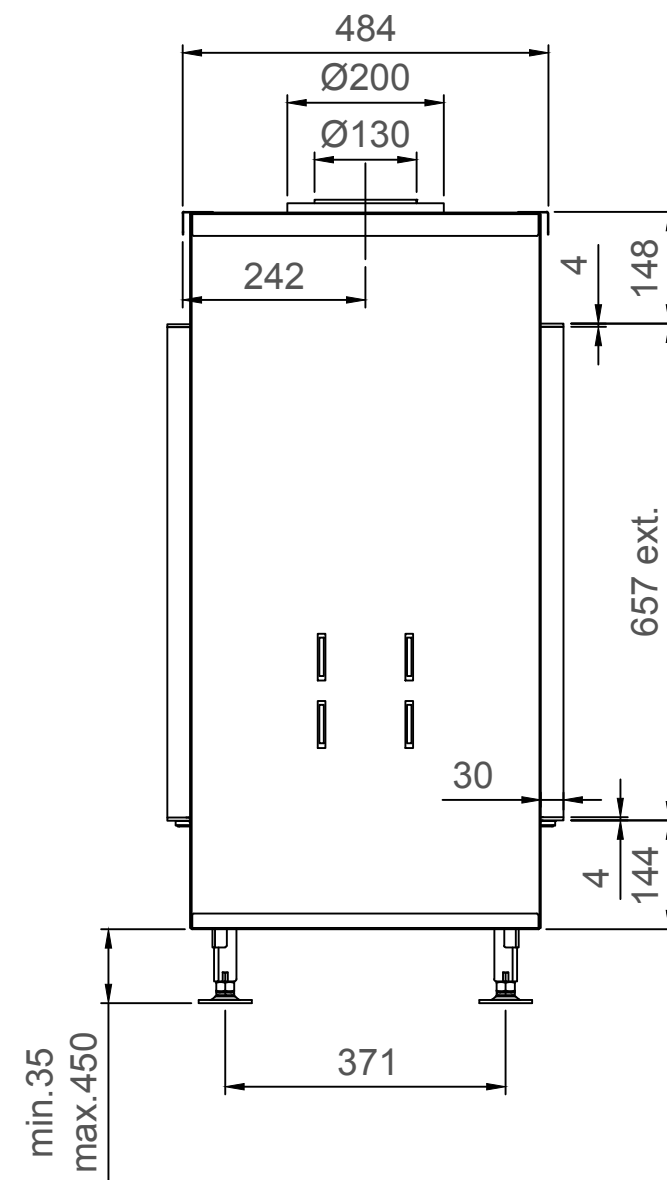

True Vision 850V - Diamond - TV - Type 1 - Coverframe

True Vision 850V - Diamond - TV - Type 2 - 30mm

True Vision 850V - Diamond - TV - Type 2 - 60mm

True Vision 850V - Diamond - TV - Type 2 - 90mm

True Vision 850V - Diamond - TV - Type 3 - 30mm

True Vision 850V - Diamond - TV - Type 3 - 60mm

True Vision 850V - Diamond - TV - Type 3 - 90mm

True Vision 850V - Diamond - TV - Type 4 - 30mm

True Vision 850V - Diamond - TV - Type 4 - 60mm

True Vision 850V - Diamond - TV - Type 4 - 90mm