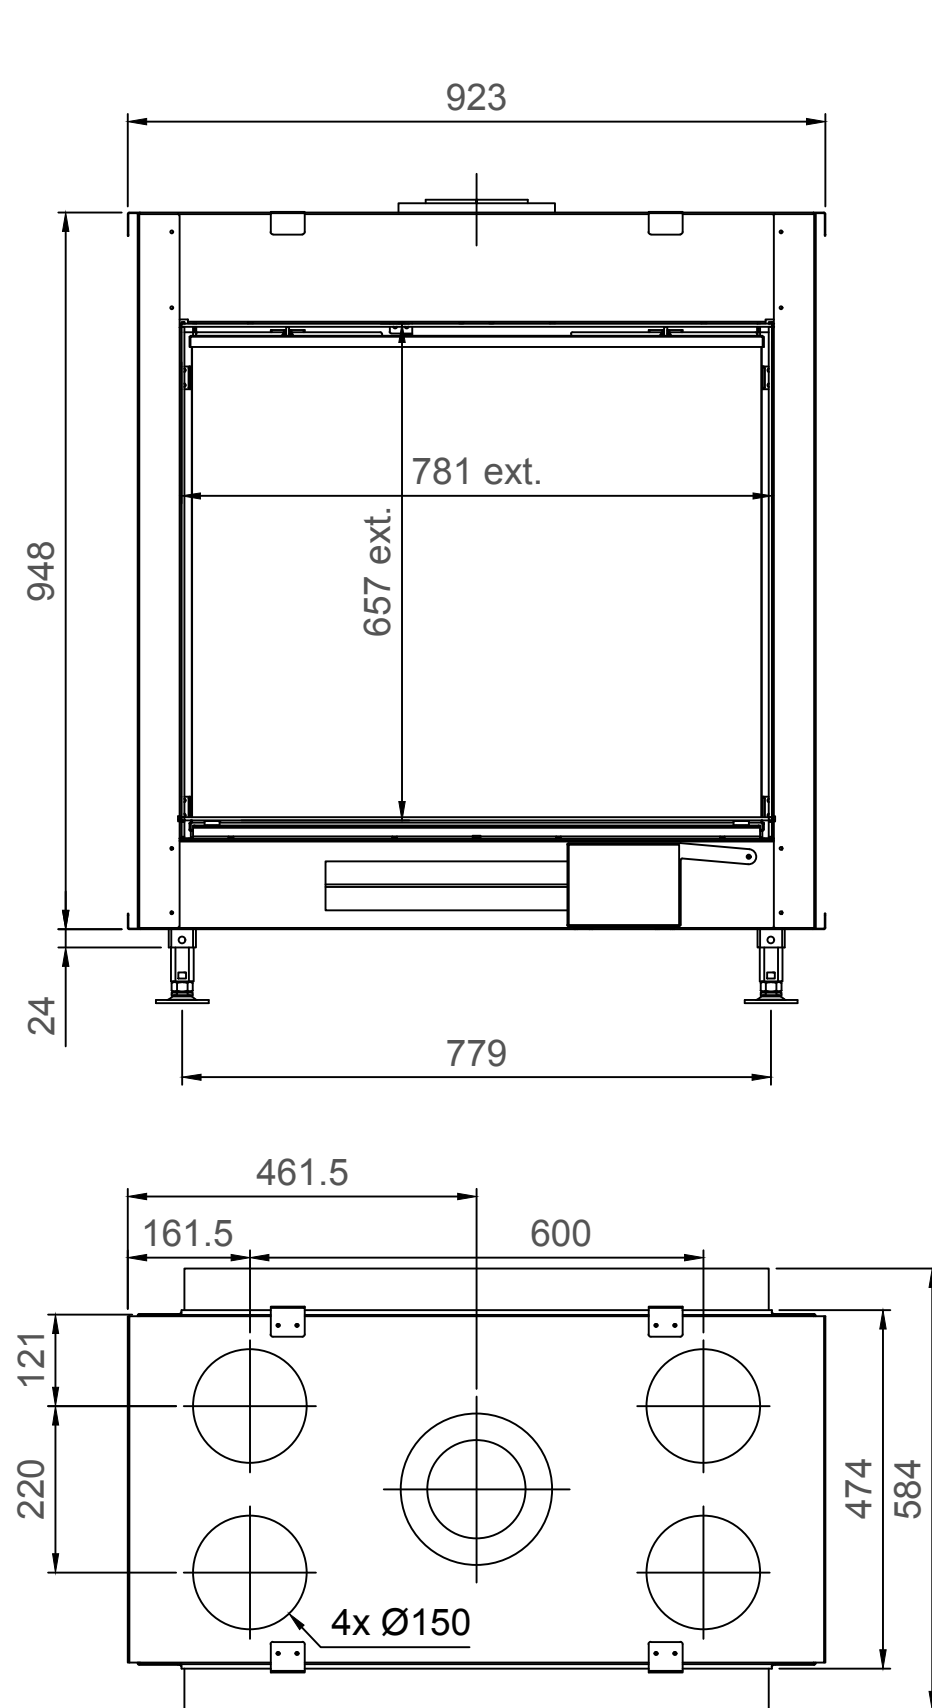

True Vision 850V - Diamond - TV - Type 1 - Coverframe

True Vision 850V - Diamond - TV - Type 2 - 30mm

True Vision 850V - Diamond - TV - Type 2 - 60mm

True Vision 850V - Diamond - TV - Type 2 - 90mm

True Vision 850V - Diamond - TV - Type 3 - 30mm

True Vision 850V - Diamond - TV - Type 3 - 60mm

True Vision 850V - Diamond - TV - Type 3 - 90mm

True Vision 850V - Diamond - TV - Type 4 - 30mm

True Vision 850V - Diamond - TV - Type 4 - 60mm

True Vision 850V - Diamond - TV - Type 4 - 90mm