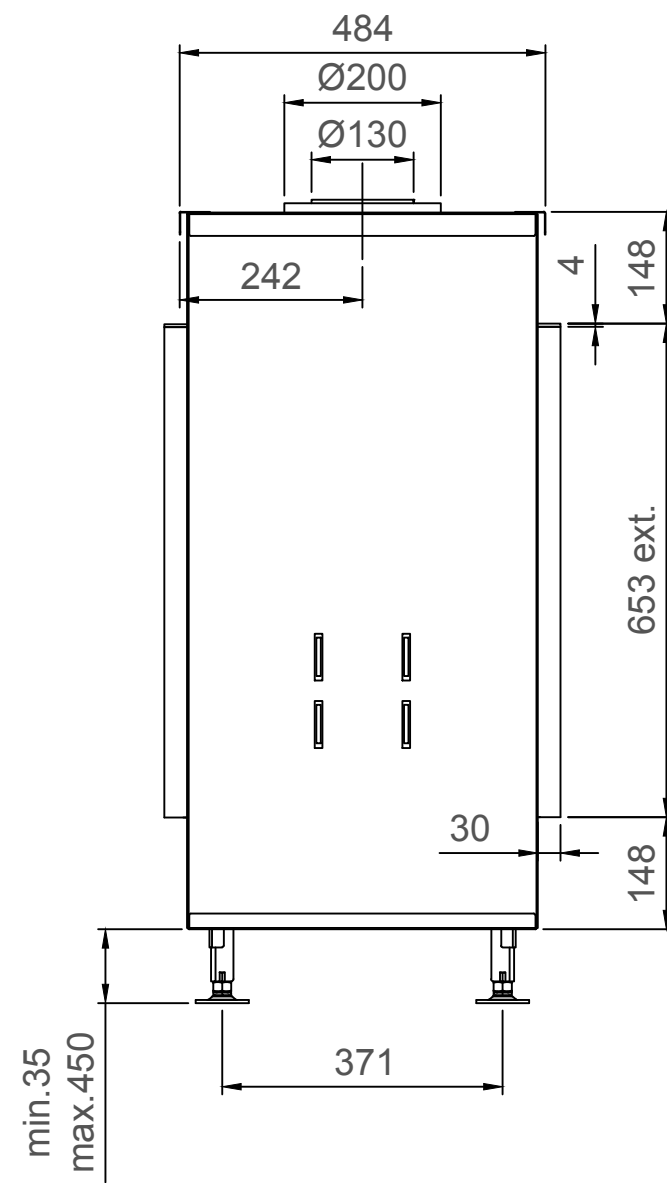

True Vision 850V - Diamond - TV - Type 1 - Coverframe

True Vision 850V - Diamond - TV - Type 2 - 30mm

True Vision 850V - Diamond - TV - Type 2 - 60mm

True Vision 850V - Diamond - TV - Type 2 - 90mm

True Vision 850V - Diamond - TV - Type 3 - 30mm

True Vision 850V - Diamond - TV - Type 3 - 60mm

True Vision 850V - Diamond - TV - Type 3 - 90mm

True Vision 850V - Diamond - TV - Type 4 - 30mm

True Vision 850V - Diamond - TV - Type 4 - 60mm

True Vision 850V - Diamond - TV - Type 4 - 90mm