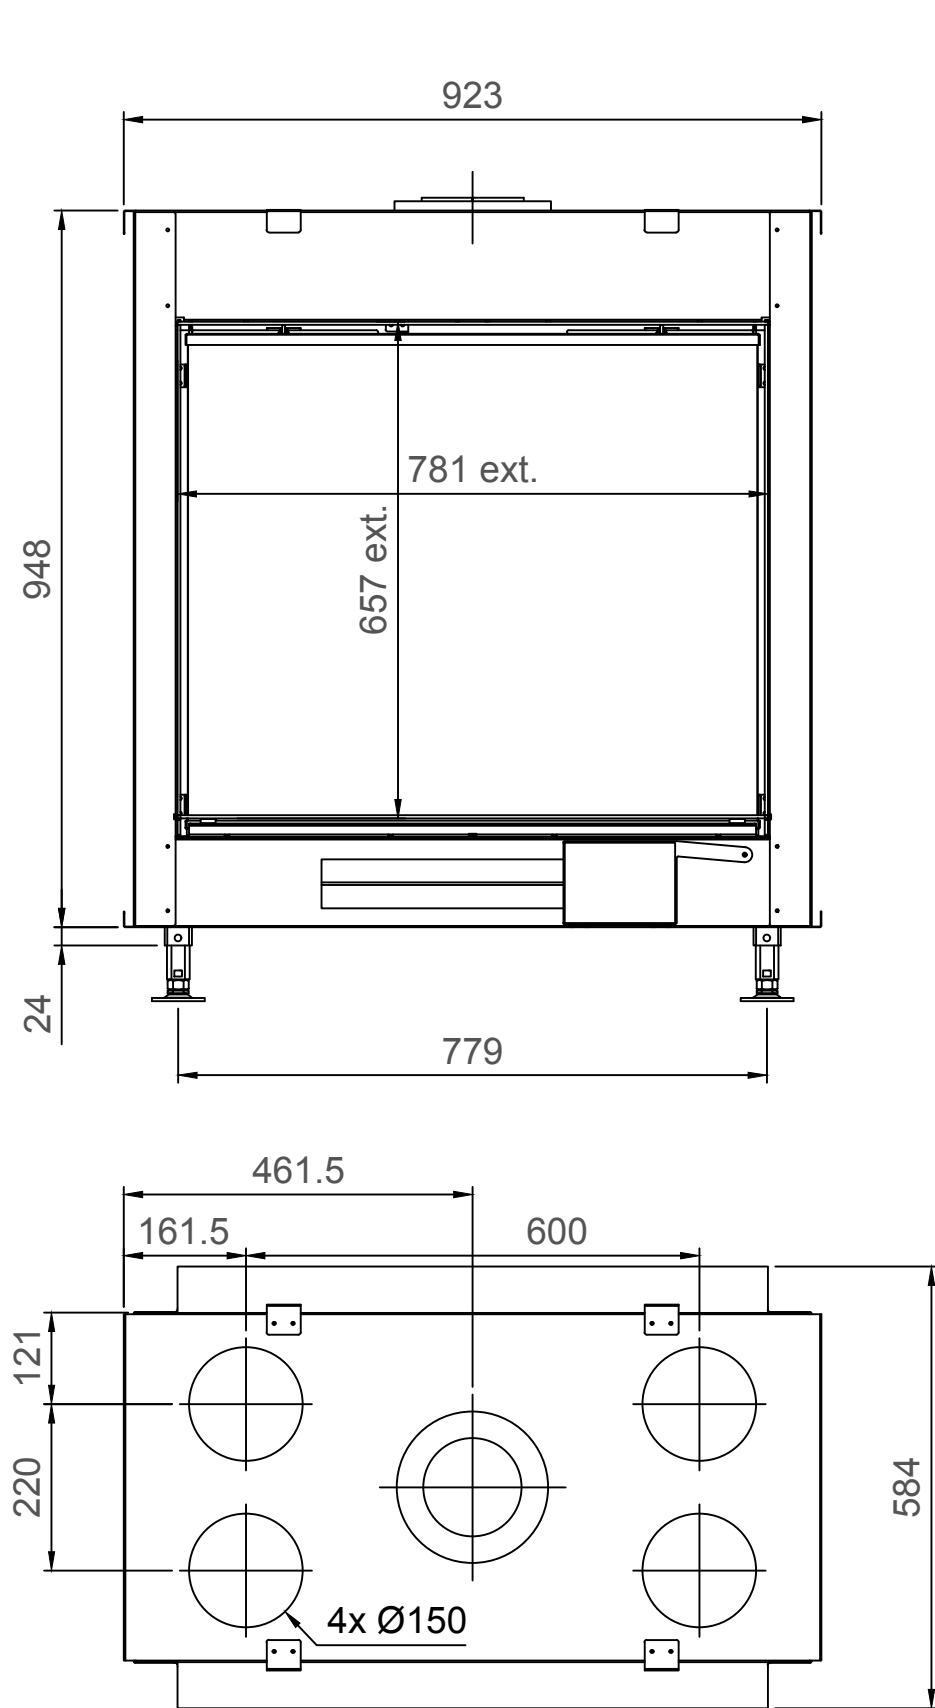

True Vision 850V - Diamond - TV - Type 1 - Coverframe

True Vision 850V - Diamond - TV - Type 2 - 30mm

True Vision 850V - Diamond - TV - Type 2 - 60mm

True Vision 850V - Diamond - TV - Type 2 - 90mm

True Vision 850V - Diamond - TV - Type 3 - 30mm

True Vision 850V - Diamond - TV - Type 3 - 60mm

True Vision 850V - Diamond - TV - Type 3 - 90mm

True Vision 850V - Diamond - TV - Type 4 - 30mm

True Vision 850V - Diamond - TV - Type 4 - 60mm

True Vision 850V - Diamond - TV - Type 4 - 90mm