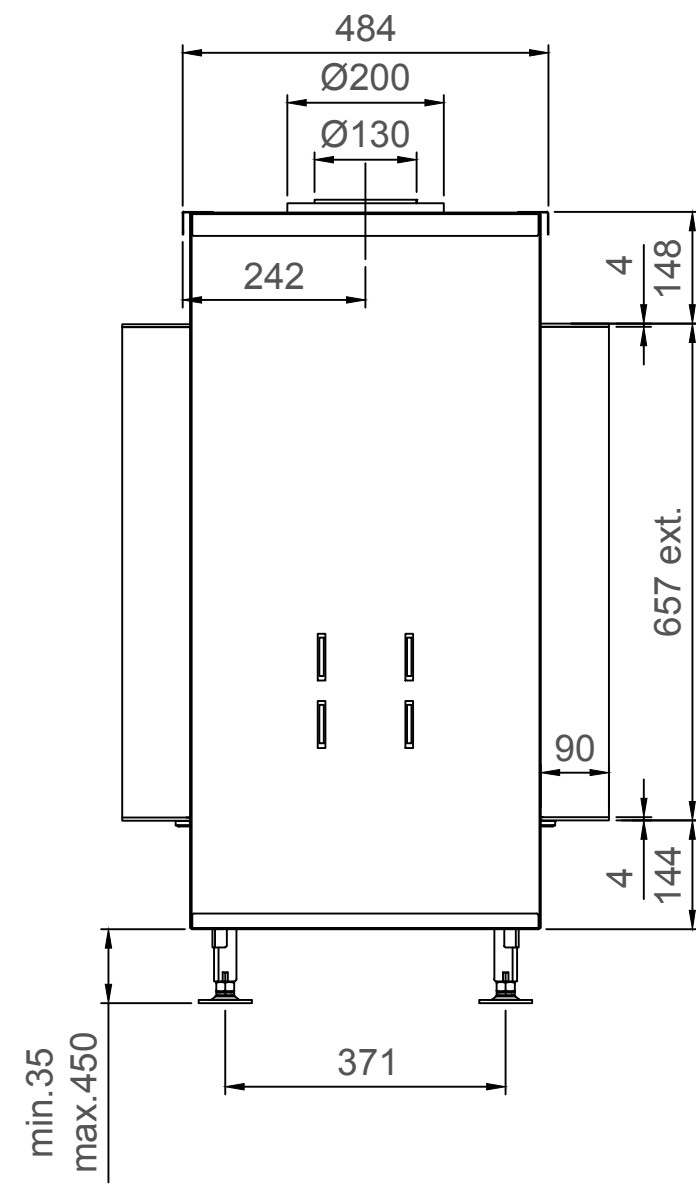

True Vision 850V - Diamond - TV - Type 3 - 60mm

True Vision 850V - Diamond - TV - Type 3 - 90mm

True Vision 850V - Diamond - TV - Type 4 - 30mm

True Vision 850V - Diamond - TV - Type 4 - 60mm

True Vision 850V - Diamond - TV - Type 4 - 90mm