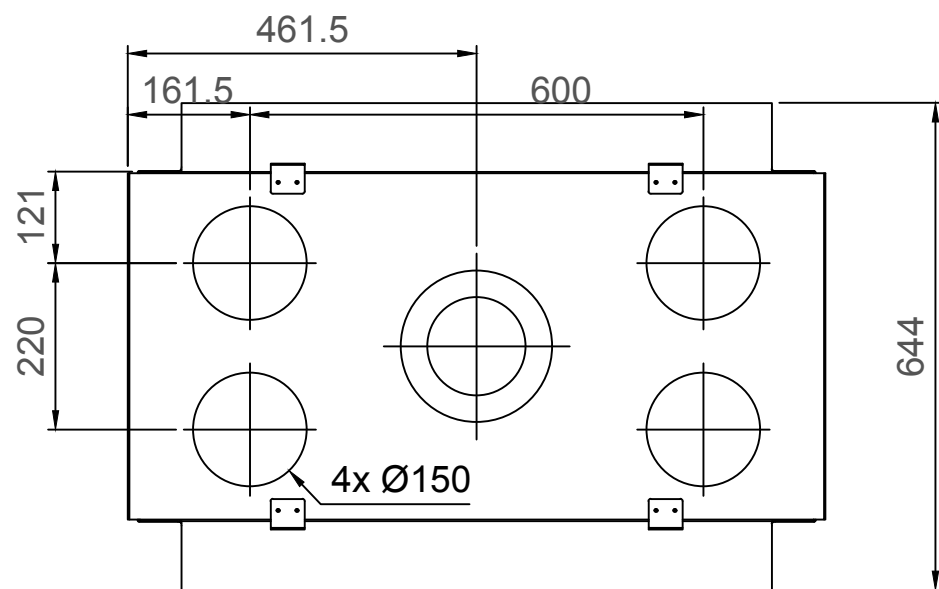

True Vision 850V - Diamond - TV - Type 3 - 60mm

True Vision 850V - Diamond - TV - Type 3 - 90mm

True Vision 850V - Diamond - TV - Type 4 - 30mm

True Vision 850V - Diamond - TV - Type 4 - 60mm

True Vision 850V - Diamond - TV - Type 4 - 90mm