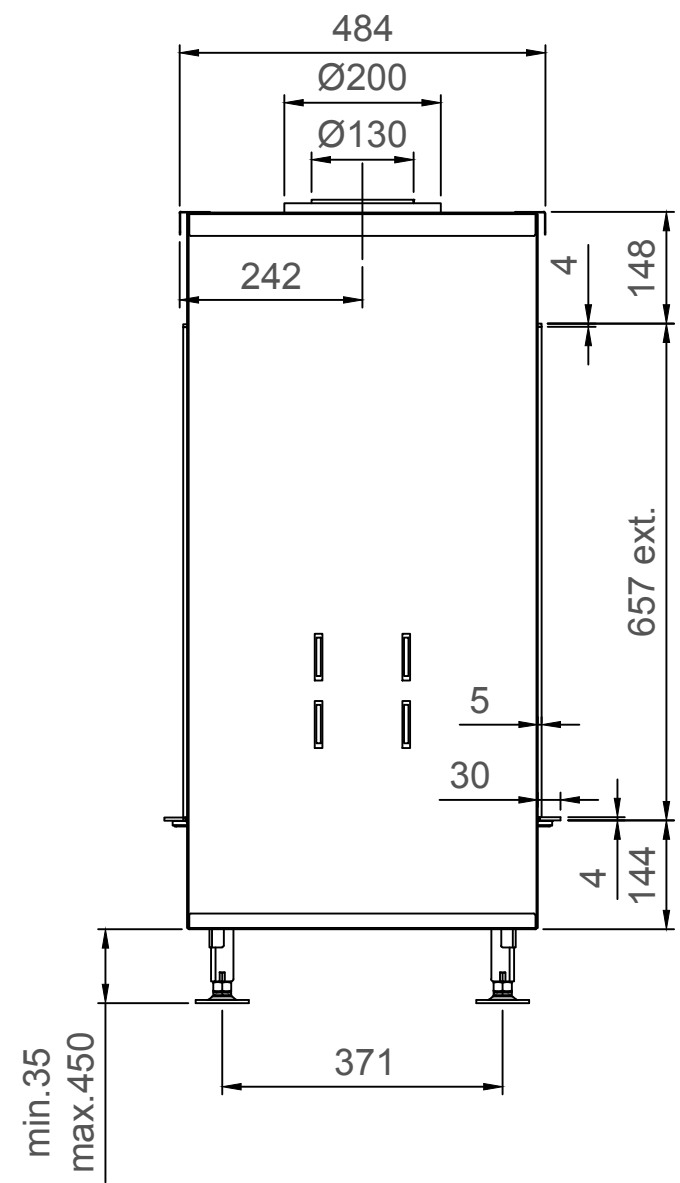

True Vision 850V - Diamond - TV - Type 1 - Coverframe

True Vision 850V - Diamond - TV - Type 2 - 30mm

True Vision 850V - Diamond - TV - Type 2 - 60mm

True Vision 850V - Diamond - TV - Type 2 - 90mm

True Vision 850V - Diamond - TV - Type 3 - 30mm

True Vision 850V - Diamond - TV - Type 3 - 60mm

True Vision 850V - Diamond - TV - Type 3 - 90mm

True Vision 850V - Diamond - TV - Type 4 - 30mm

True Vision 850V - Diamond - TV - Type 4 - 60mm

True Vision 850V - Diamond - TV - Type 4 - 90mm