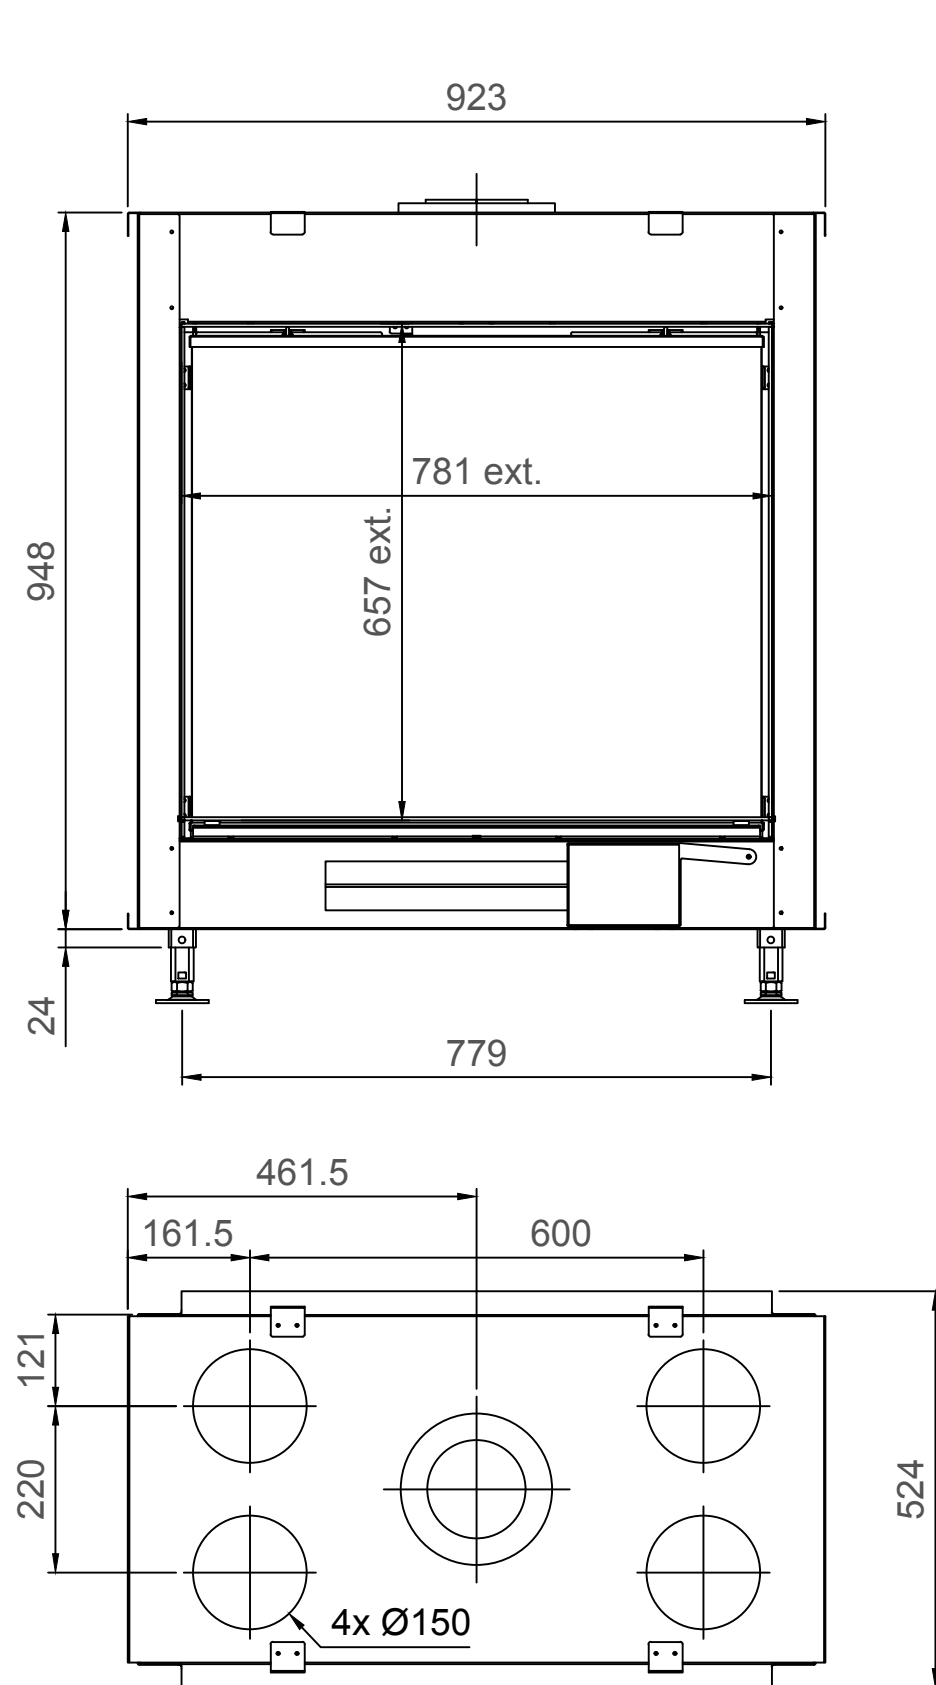

True Vision 850V - Diamond - TV - Type 1 - Coverframe

True Vision 850V - Diamond - TV - Type 2 - 30mm

True Vision 850V - Diamond - TV - Type 2 - 60mm

True Vision 850V - Diamond - TV - Type 2 - 90mm

True Vision 850V - Diamond - TV - Type 3 - 30mm

True Vision 850V - Diamond - TV - Type 3 - 60mm

True Vision 850V - Diamond - TV - Type 3 - 90mm

True Vision 850V - Diamond - TV - Type 4 - 30mm

True Vision 850V - Diamond - TV - Type 4 - 60mm

True Vision 850V - Diamond - TV - Type 4 - 90mm