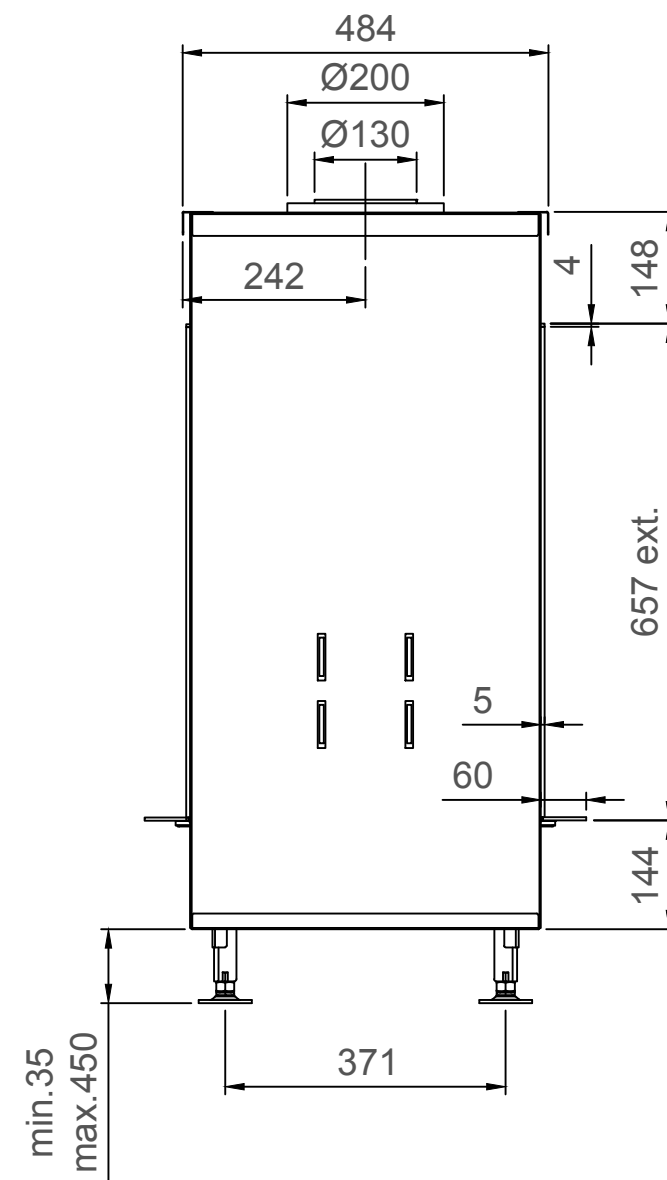

True Vision 850V - Diamond - TV - Type 1 - Coverframe

True Vision 850V - Diamond - TV - Type 2 - 30mm

True Vision 850V - Diamond - TV - Type 2 - 60mm

True Vision 850V - Diamond - TV - Type 2 - 90mm

True Vision 850V - Diamond - TV - Type 3 - 30mm

True Vision 850V - Diamond - TV - Type 3 - 60mm

True Vision 850V - Diamond - TV - Type 3 - 90mm

True Vision 850V - Diamond - TV - Type 4 - 30mm

True Vision 850V - Diamond - TV - Type 4 - 60mm

True Vision 850V - Diamond - TV - Type 4 - 90mm