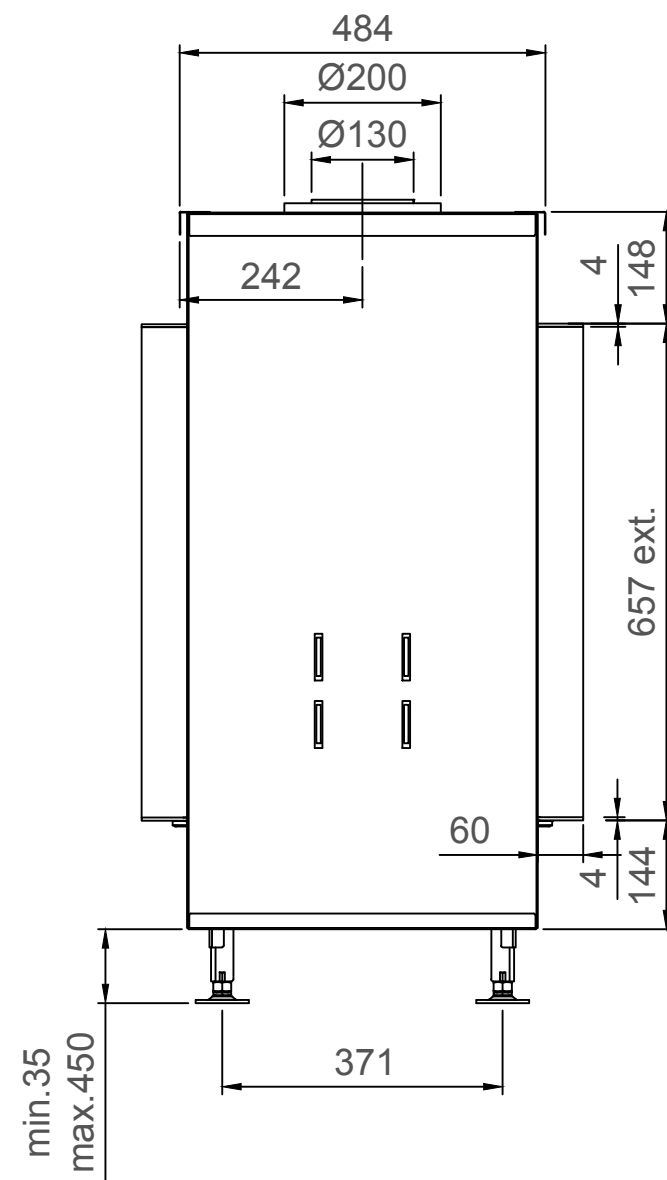

True Vision 850V - Diamond - TV - Type 3 - 60mm

True Vision 850V - Diamond - TV - Type 3 - 90mm

True Vision 850V - Diamond - TV - Type 4 - 30mm

True Vision 850V - Diamond - TV - Type 4 - 60mm

True Vision 850V - Diamond - TV - Type 4 - 90mm