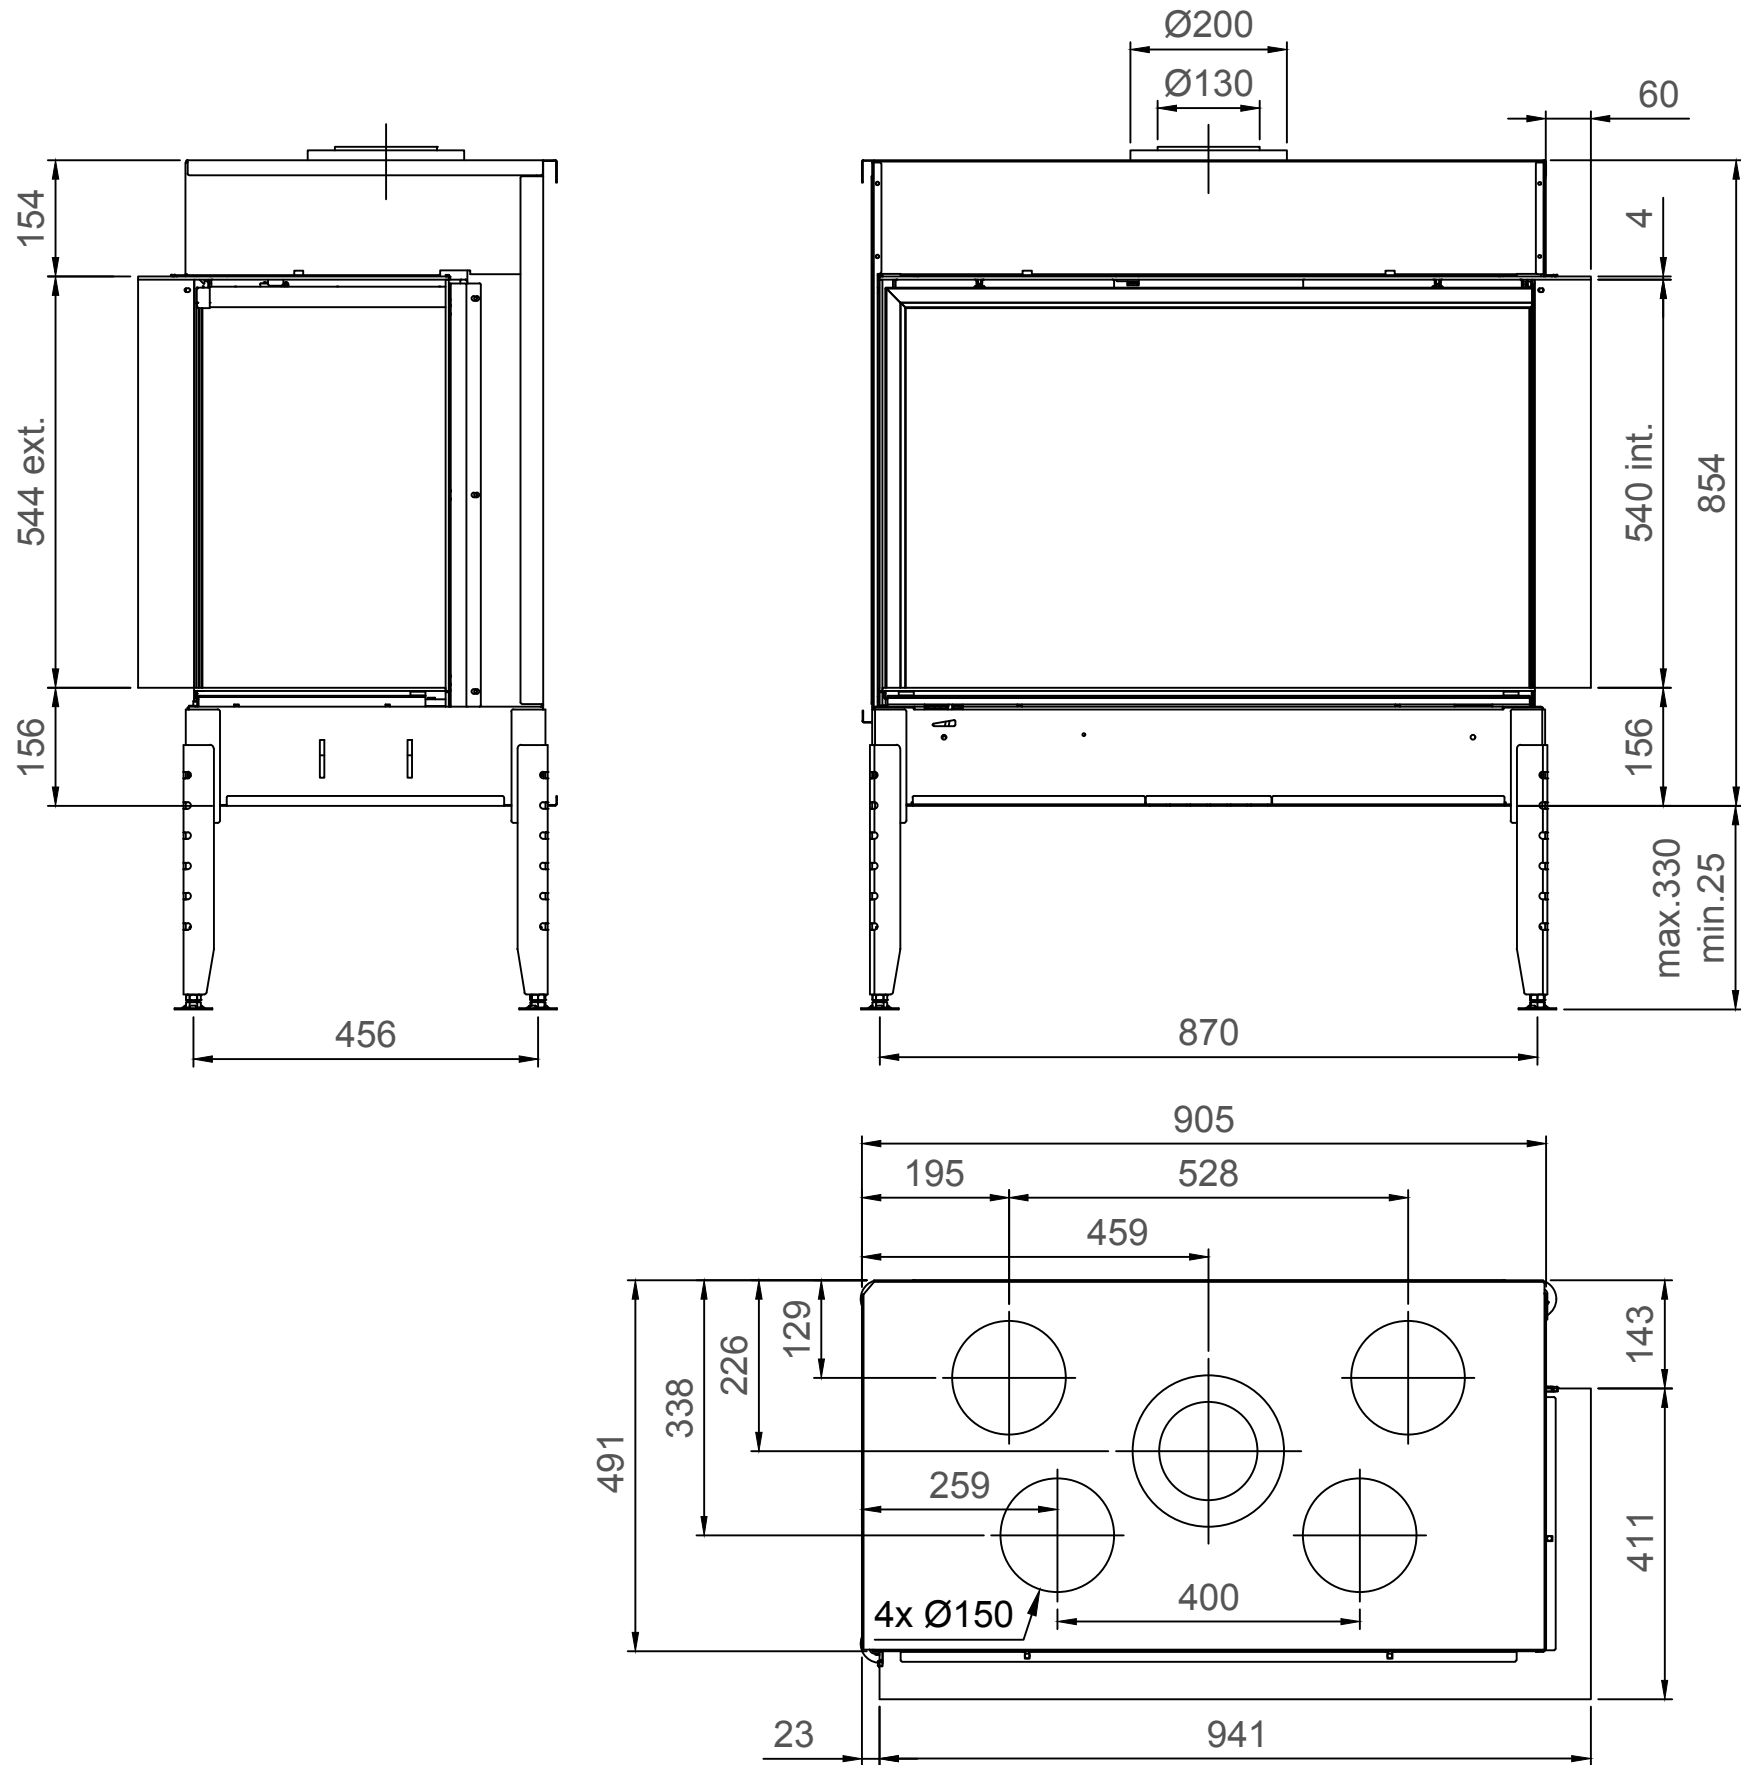

True Vision 850CR - Type 3 - 30mm

True Vision 850CR - Type 3 - 60mm

True Vision 850CR - Type 3 - 90mm

True Vision 850CR - Type 4 - 30mm

True Vision 850CR - Type 4 - 60mm

True Vision 850CR - Type 4 - 90mm