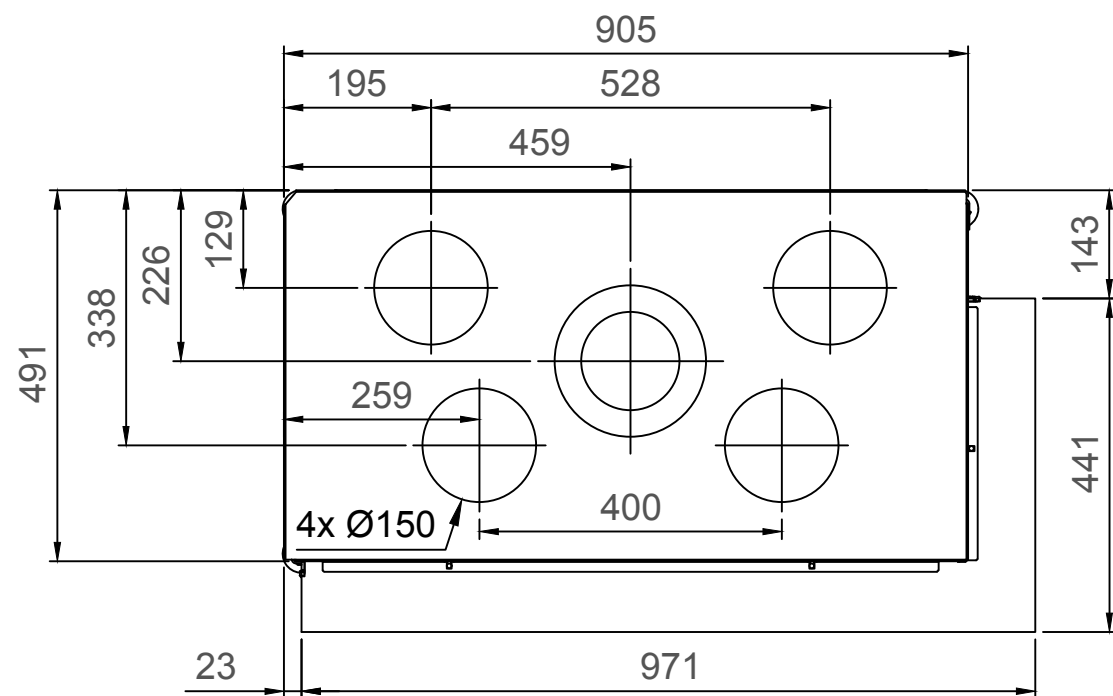

True Vision 850CR - Type 3 - 30mm

True Vision 850CR - Type 3 - 60mm

True Vision 850CR - Type 3 - 90mm

True Vision 850CR - Type 4 - 30mm

True Vision 850CR - Type 4 - 60mm

True Vision 850CR - Type 4 - 90mm