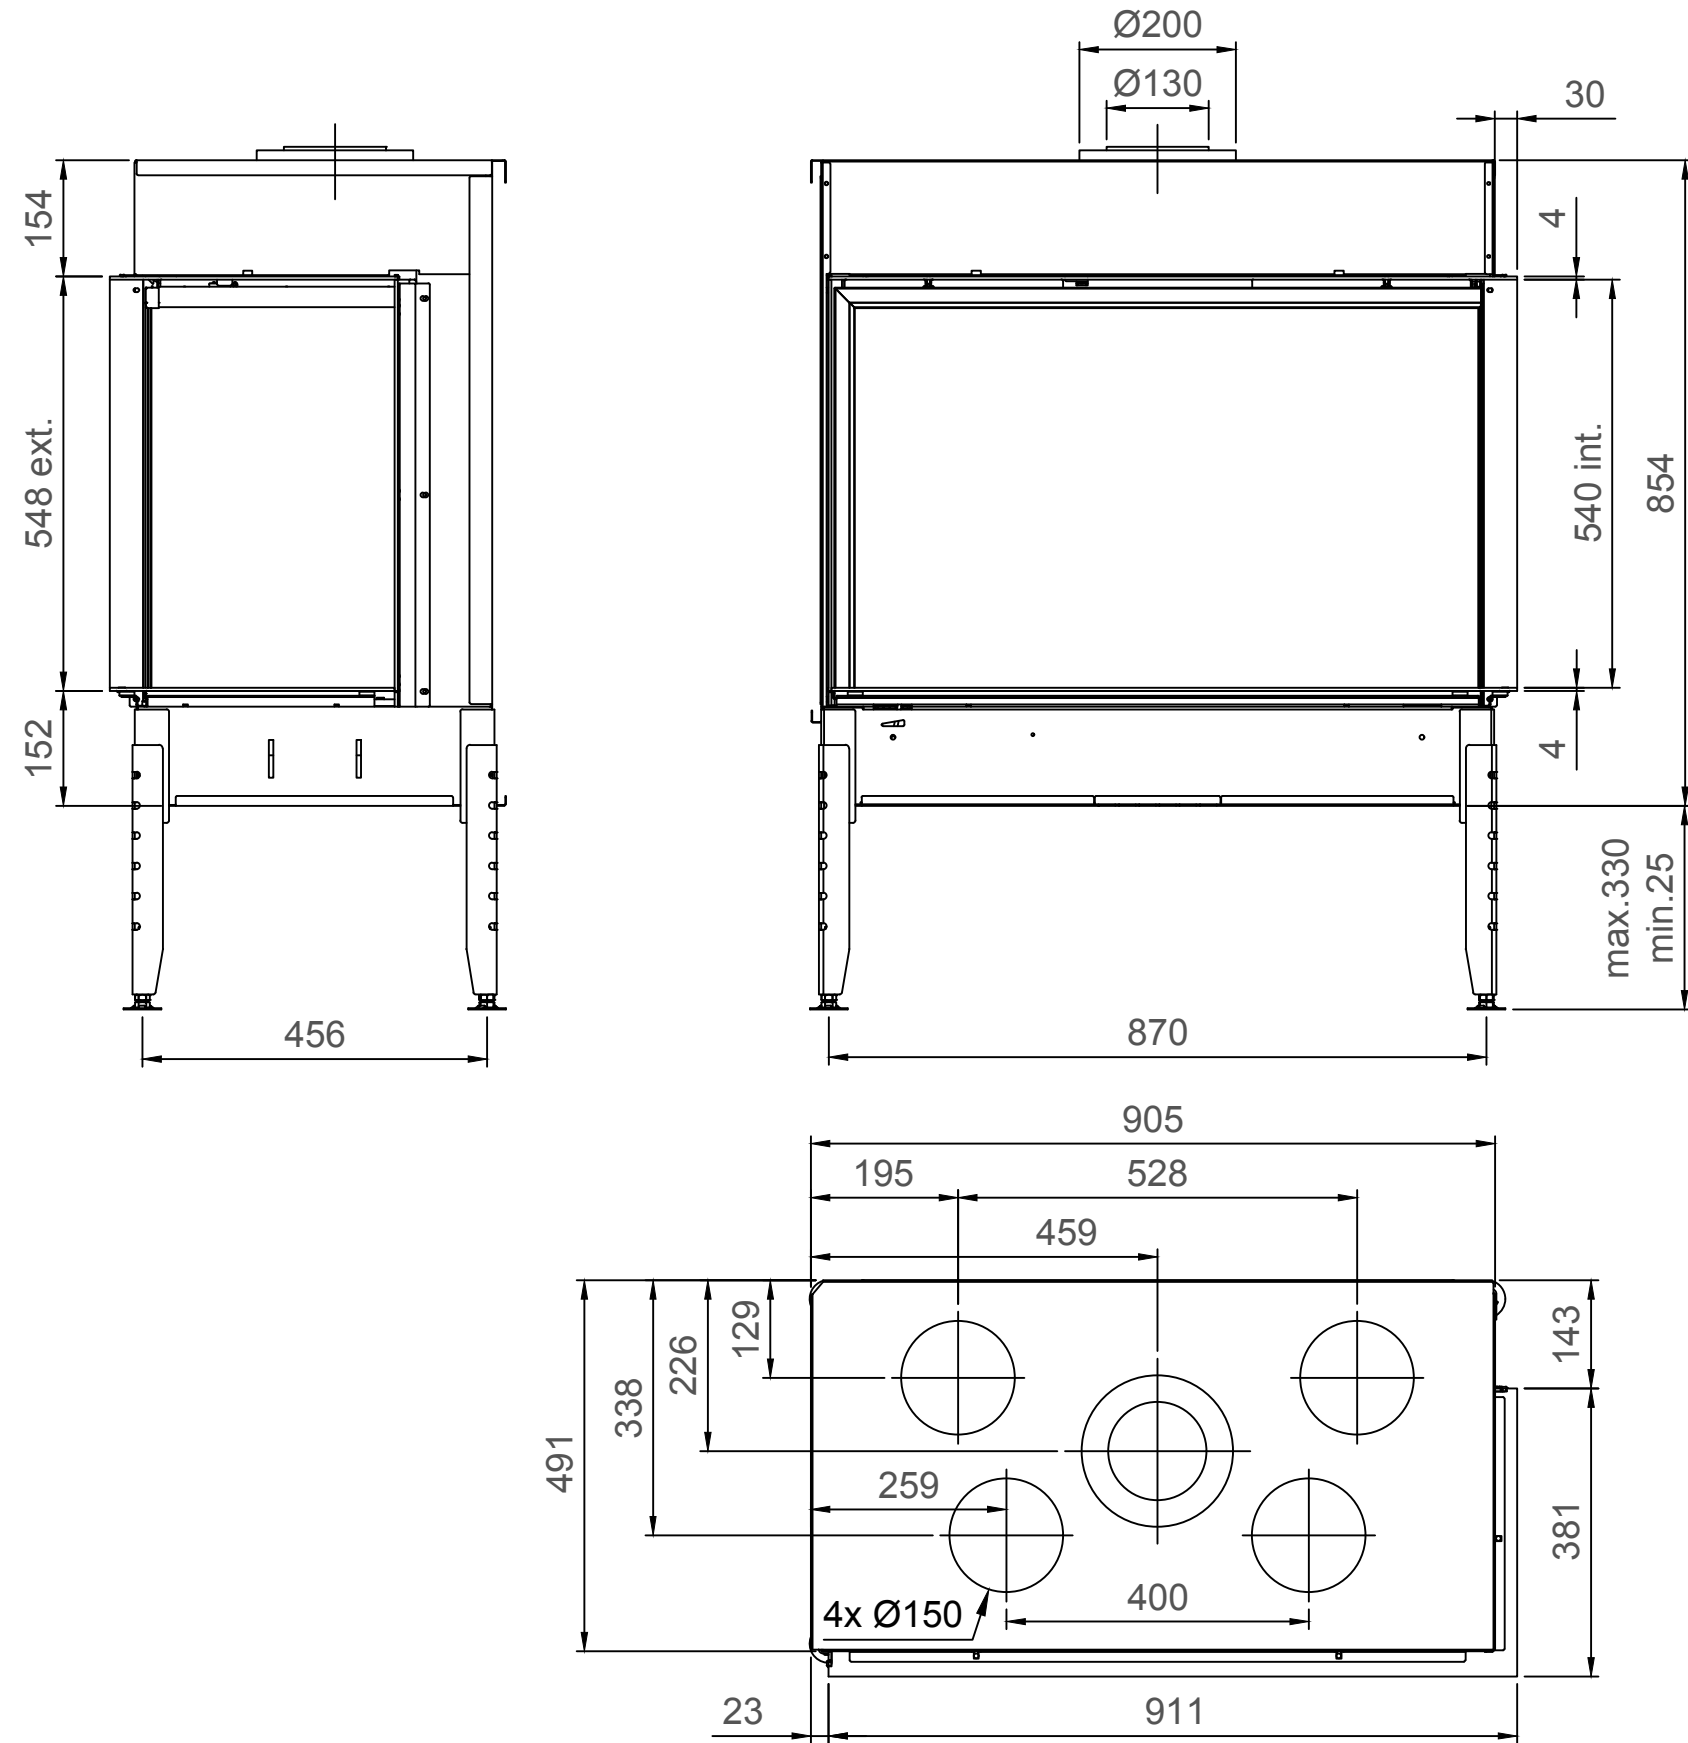

True Vision 850CR - Type 3 - 30mm

True Vision 850CR - Type 3 - 60mm

True Vision 850CR - Type 3 - 90mm

True Vision 850CR - Type 4 - 30mm

True Vision 850CR - Type 4 - 60mm

True Vision 850CR - Type 4 - 90mm