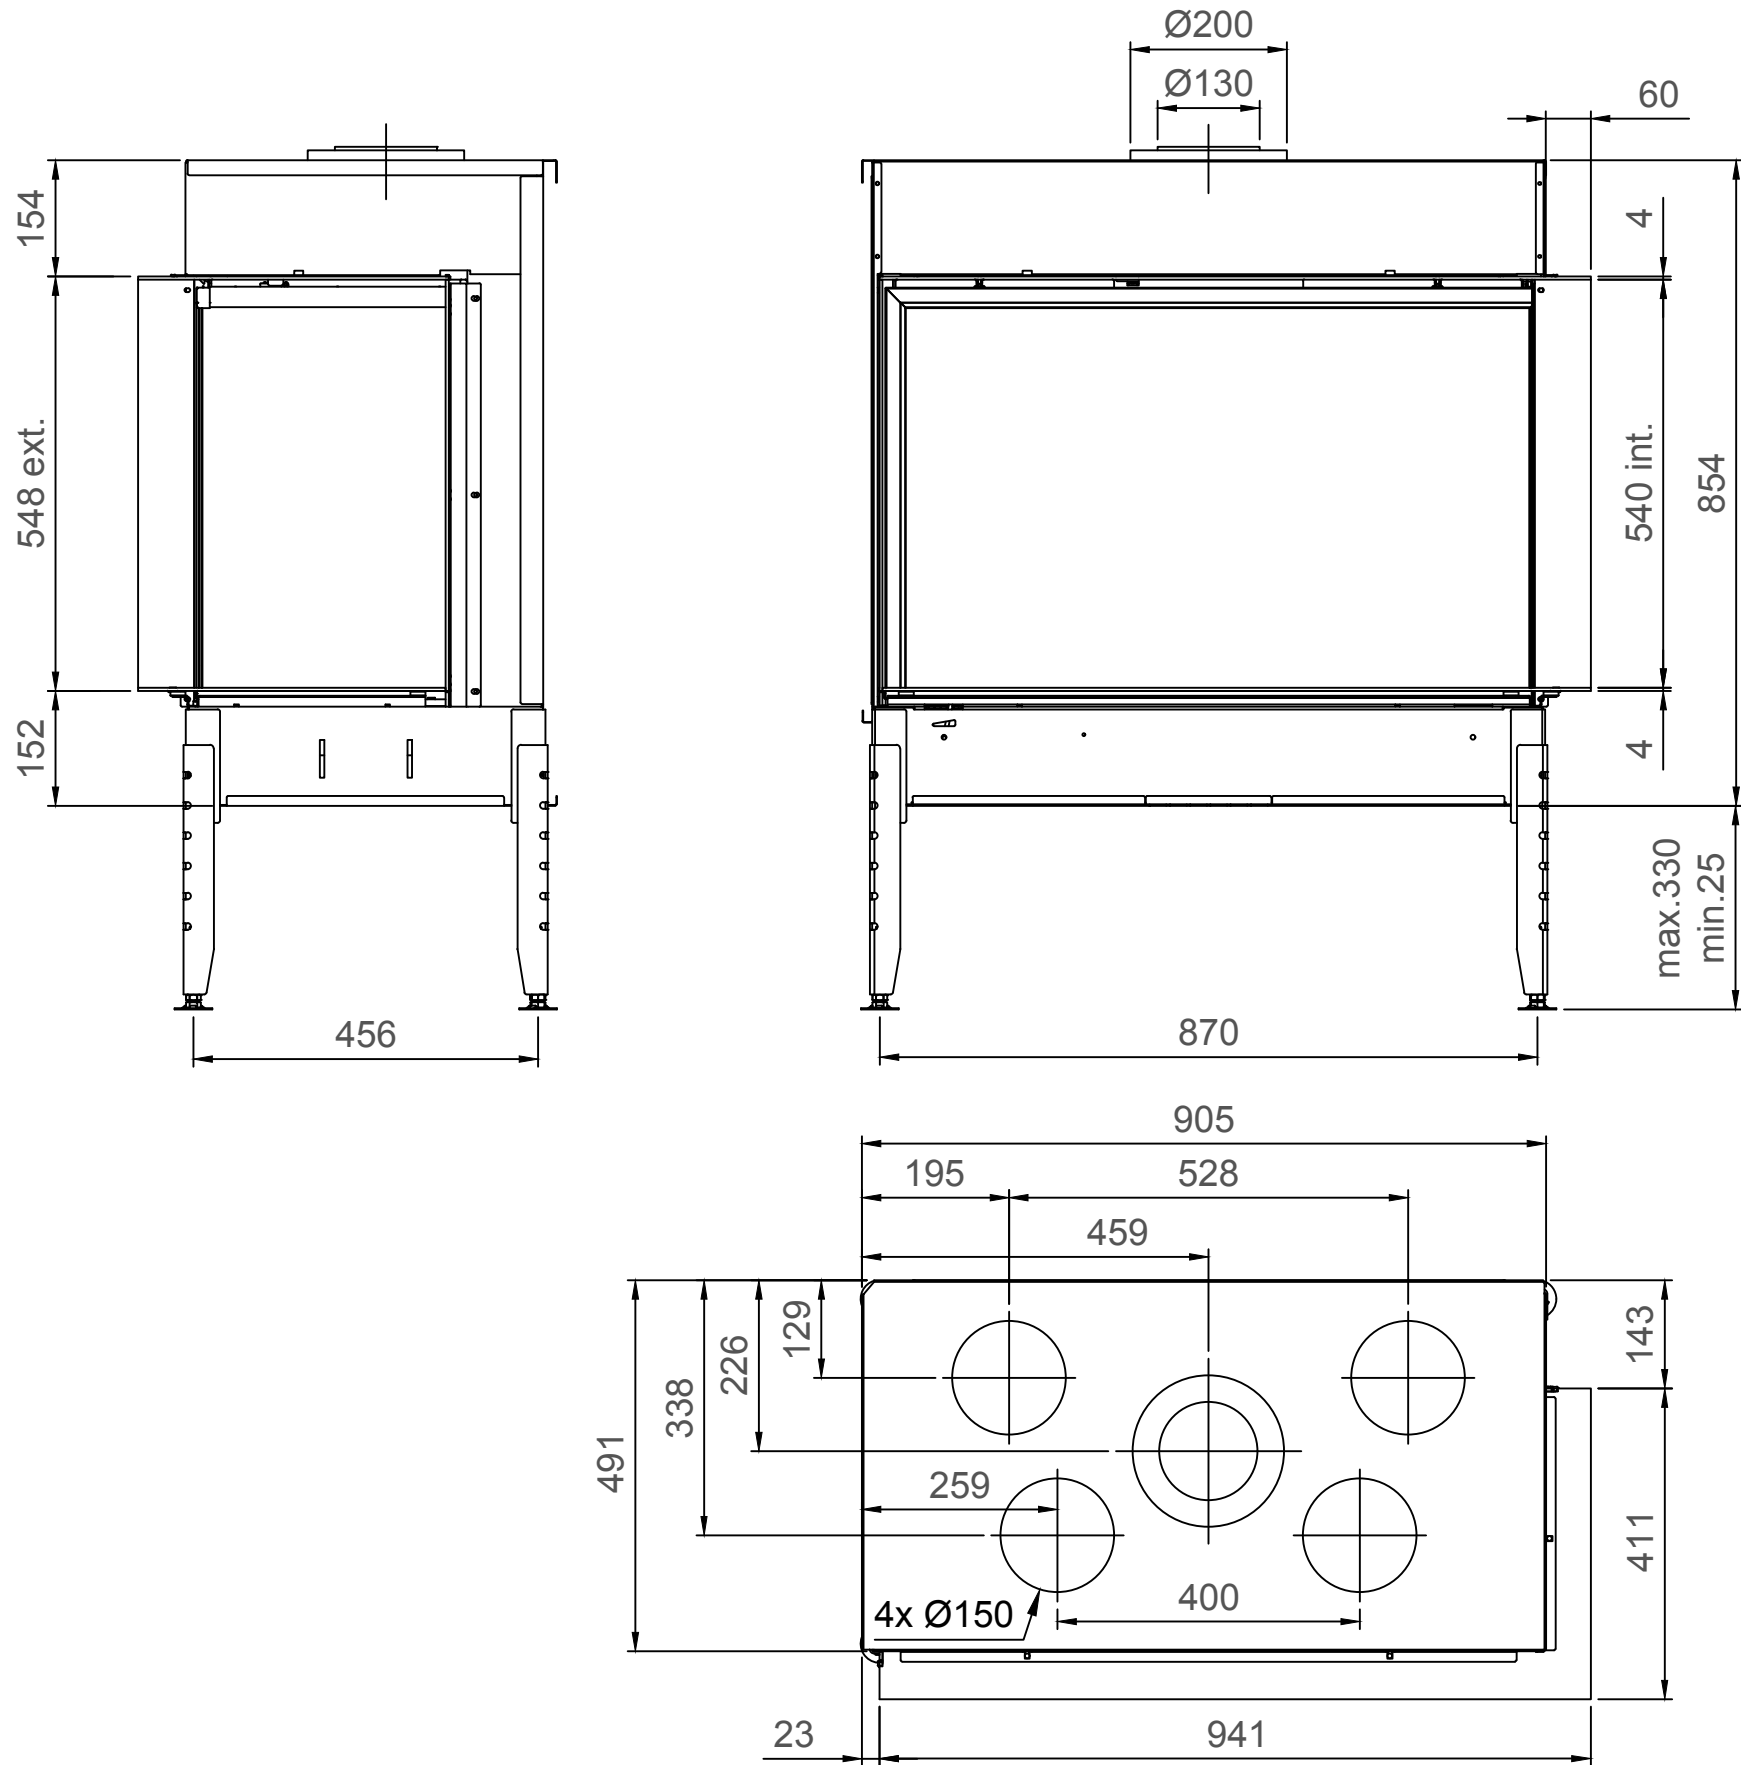

True Vision 850CR - Type 3 - 30mm

True Vision 850CR - Type 3 - 60mm

True Vision 850CR - Type 3 - 90mm

True Vision 850CR - Type 4 - 30mm

True Vision 850CR - Type 4 - 60mm

True Vision 850CR - Type 4 - 90mm