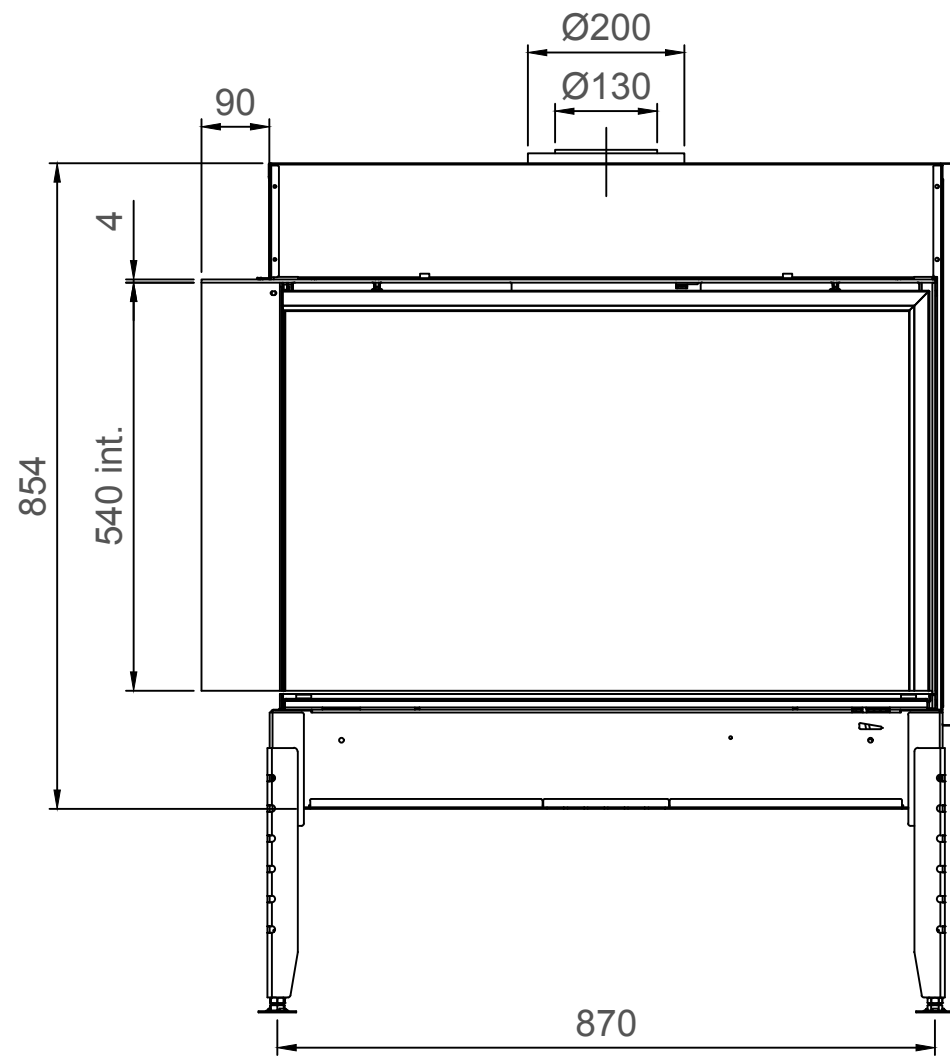

True Vision 850CL - Type 3 - 30mm

True Vision 850CL - Type 3 - 60mm

True Vision 850CL - Type 3 - 90mm

True Vision 850CL - Type 4 - 30mm

True Vision 850CL - Type 4 - 60mm

True Vision 850CL - Type 4 - 90mm