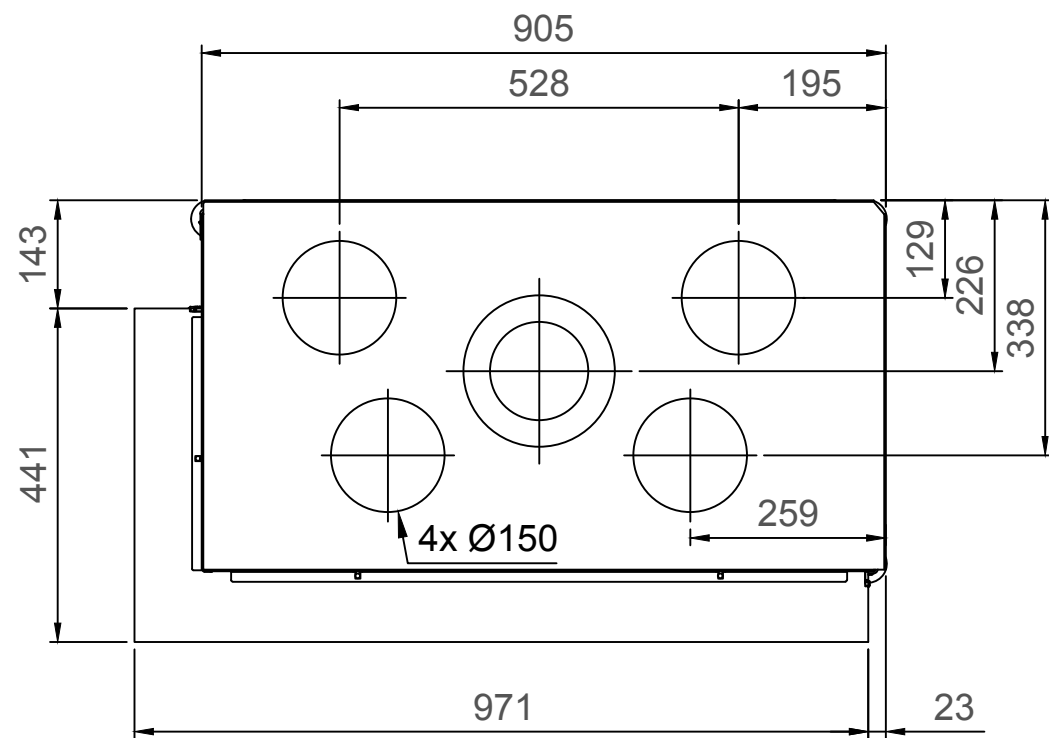

True Vision 850CL - Type 3 - 30mm

True Vision 850CL - Type 3 - 60mm

True Vision 850CL - Type 3 - 90mm

True Vision 850CL - Type 4 - 30mm

True Vision 850CL - Type 4 - 60mm

True Vision 850CL - Type 4 - 90mm