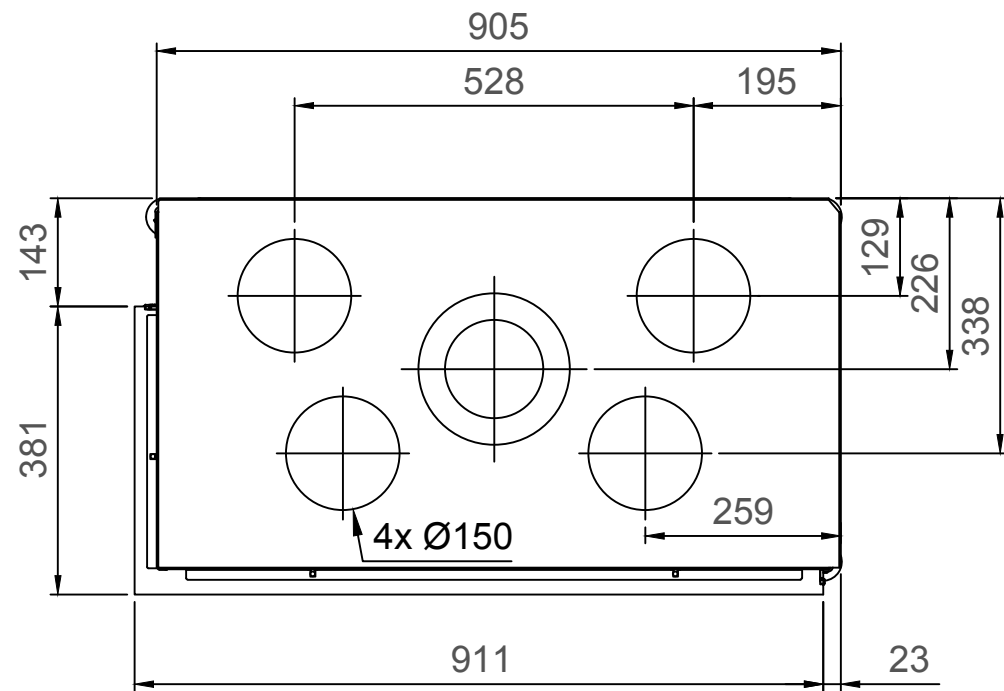

True Vision 850CL - Type 3 - 30mm

True Vision 850CL - Type 3 - 60mm

True Vision 850CL - Type 3 - 90mm

True Vision 850CL - Type 4 - 30mm

True Vision 850CL - Type 4 - 60mm

True Vision 850CL - Type 4 - 90mm