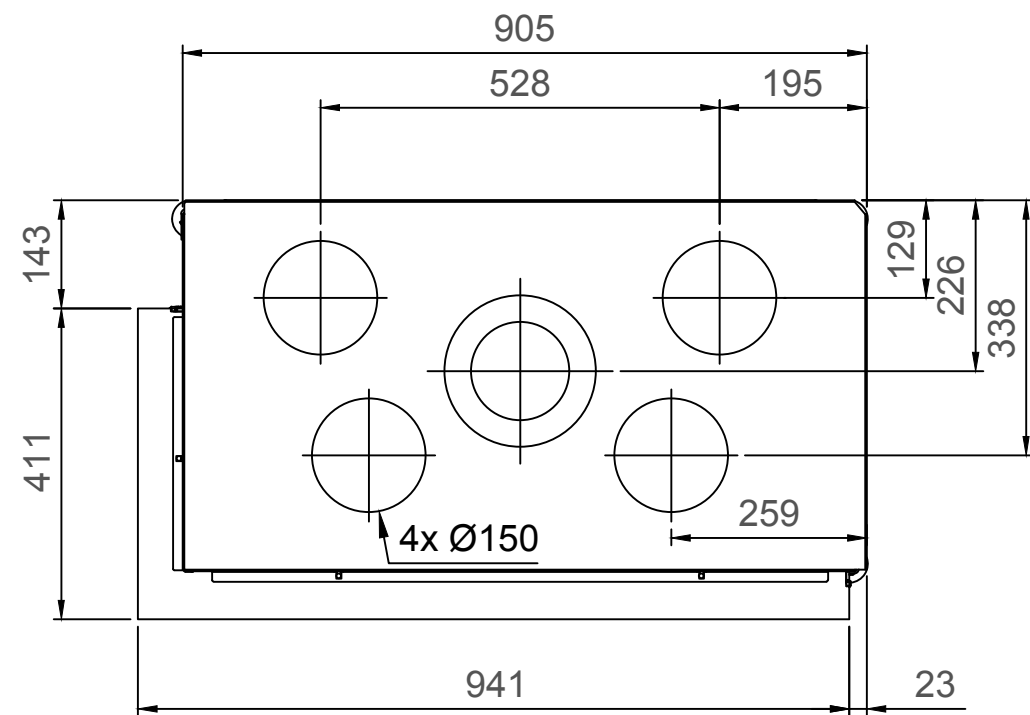

True Vision 850CL - Type 3 - 30mm

True Vision 850CL - Type 3 - 60mm

True Vision 850CL - Type 3 - 90mm

True Vision 850CL - Type 4 - 30mm

True Vision 850CL - Type 4 - 60mm

True Vision 850CL - Type 4 - 90mm