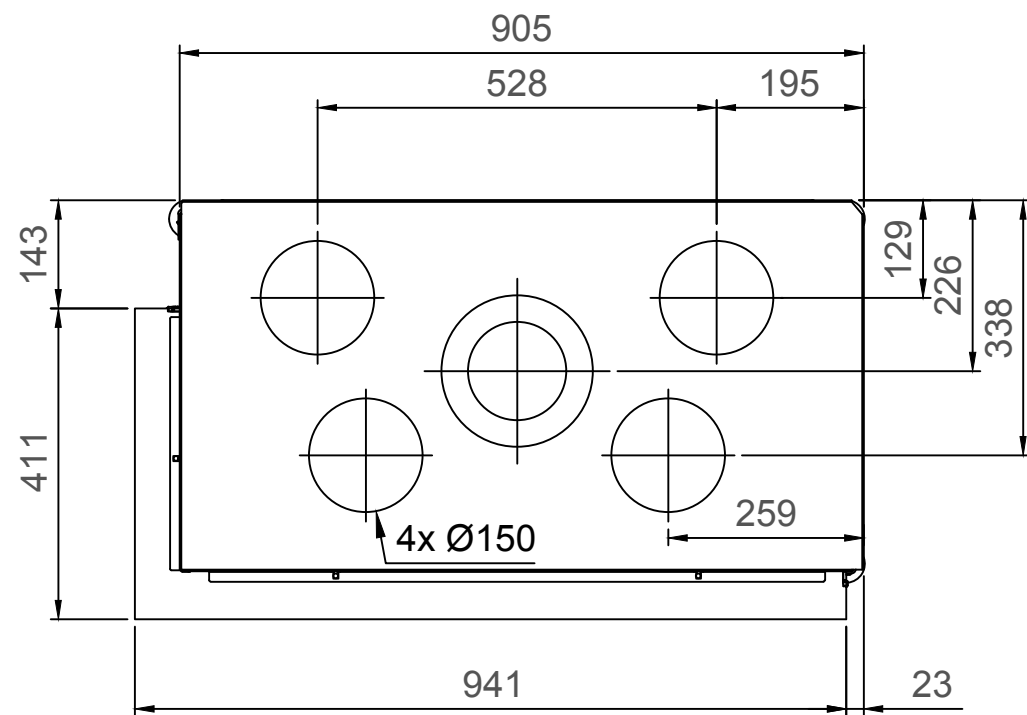

True Vision 850CL - Type 3 - 30mm

True Vision 850CL - Type 3 - 60mm

True Vision 850CL - Type 3 - 90mm

True Vision 850CL - Type 4 - 30mm

True Vision 850CL - Type 4 - 60mm

True Vision 850CL - Type 4 - 90mm