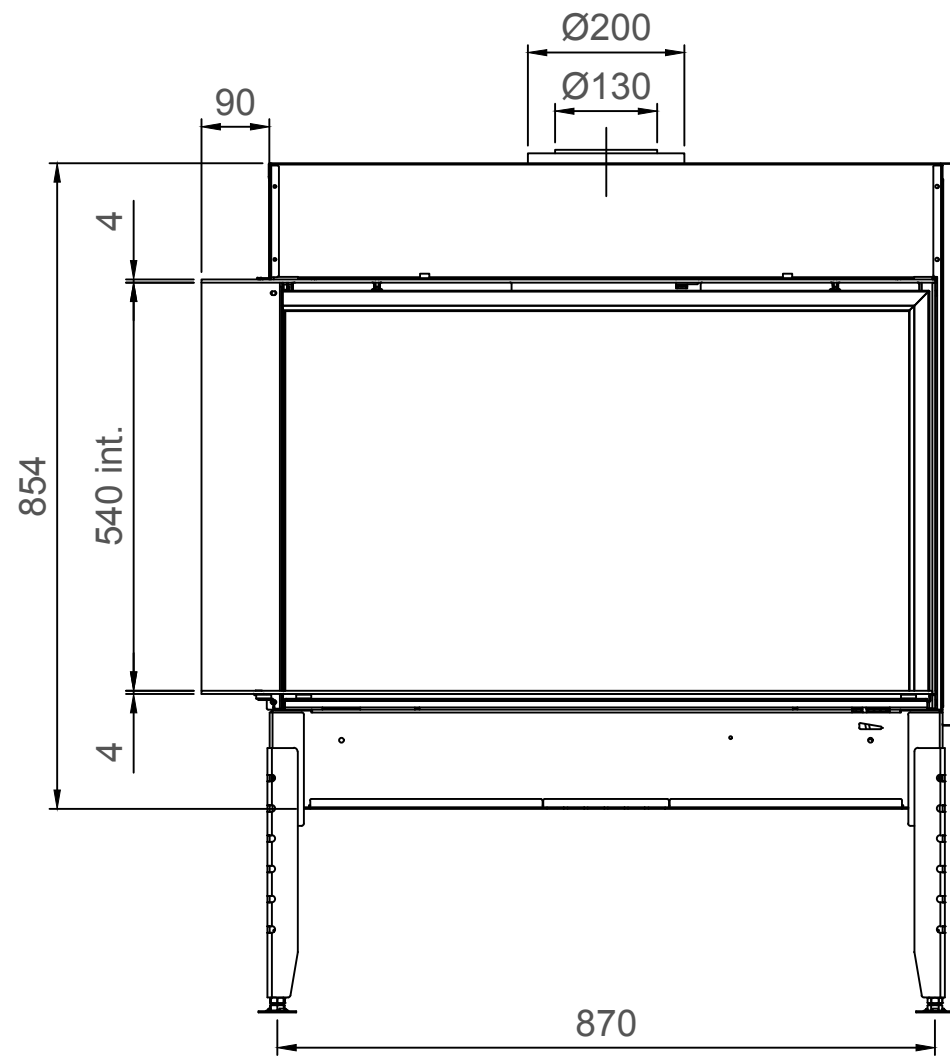

True Vision 850CL - Type 3 - 30mm

True Vision 850CL - Type 3 - 60mm

True Vision 850CL - Type 3 - 90mm

True Vision 850CL - Type 4 - 30mm

True Vision 850CL - Type 4 - 60mm

True Vision 850CL - Type 4 - 90mm