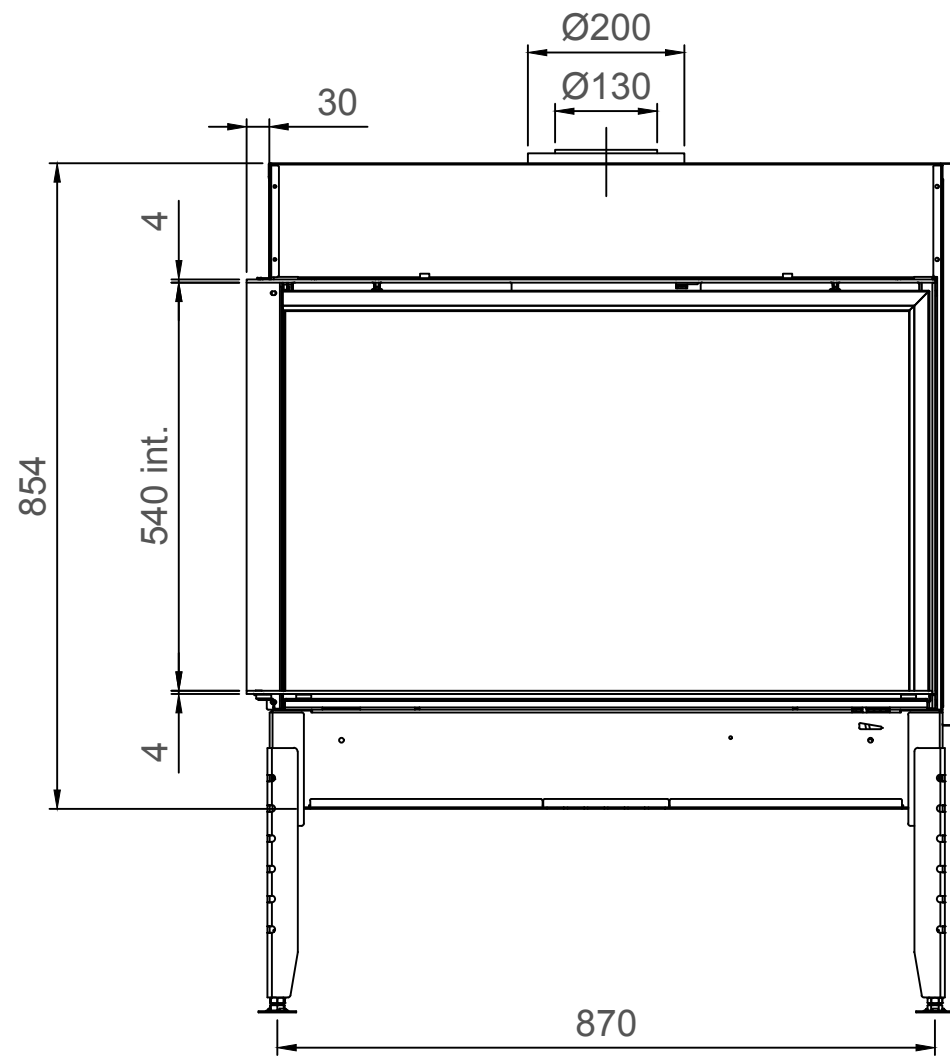

True Vision 850CL - Type 3 - 30mm

True Vision 850CL - Type 3 - 60mm

True Vision 850CL - Type 3 - 90mm

True Vision 850CL - Type 4 - 30mm

True Vision 850CL - Type 4 - 60mm

True Vision 850CL - Type 4 - 90mm