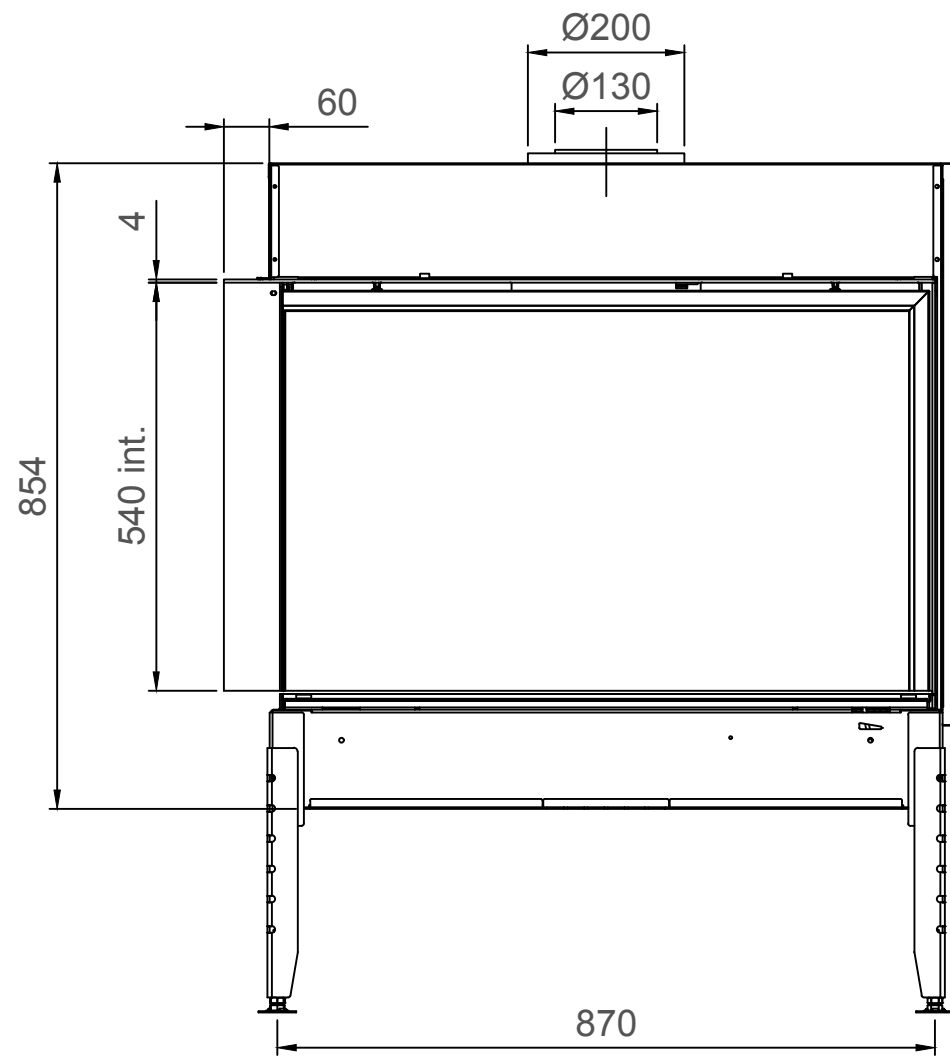

True Vision 850CL - Type 3 - 30mm

True Vision 850CL - Type 3 - 60mm

True Vision 850CL - Type 3 - 90mm

True Vision 850CL - Type 4 - 30mm

True Vision 850CL - Type 4 - 60mm

True Vision 850CL - Type 4 - 90mm