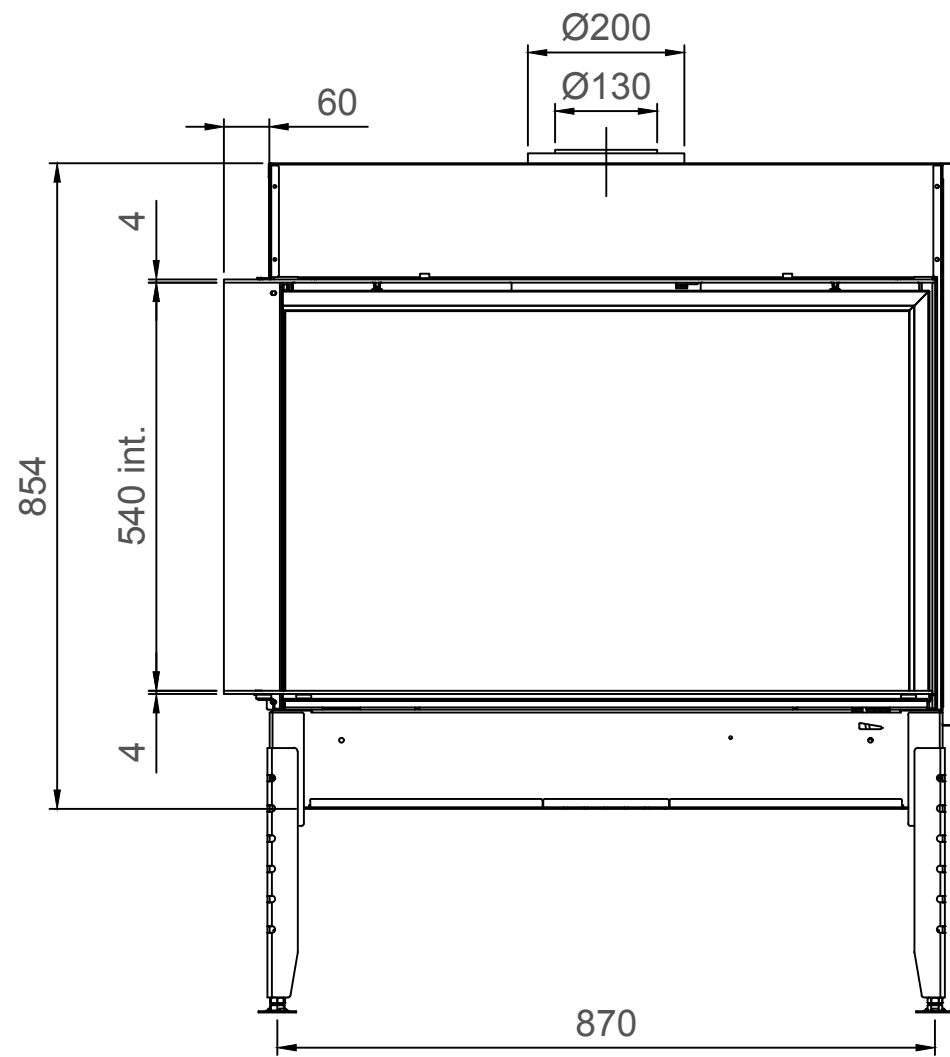

True Vision 850CL - Type 3 - 30mm

True Vision 850CL - Type 3 - 60mm

True Vision 850CL - Type 3 - 90mm

True Vision 850CL - Type 4 - 30mm

True Vision 850CL - Type 4 - 60mm

True Vision 850CL - Type 4 - 90mm