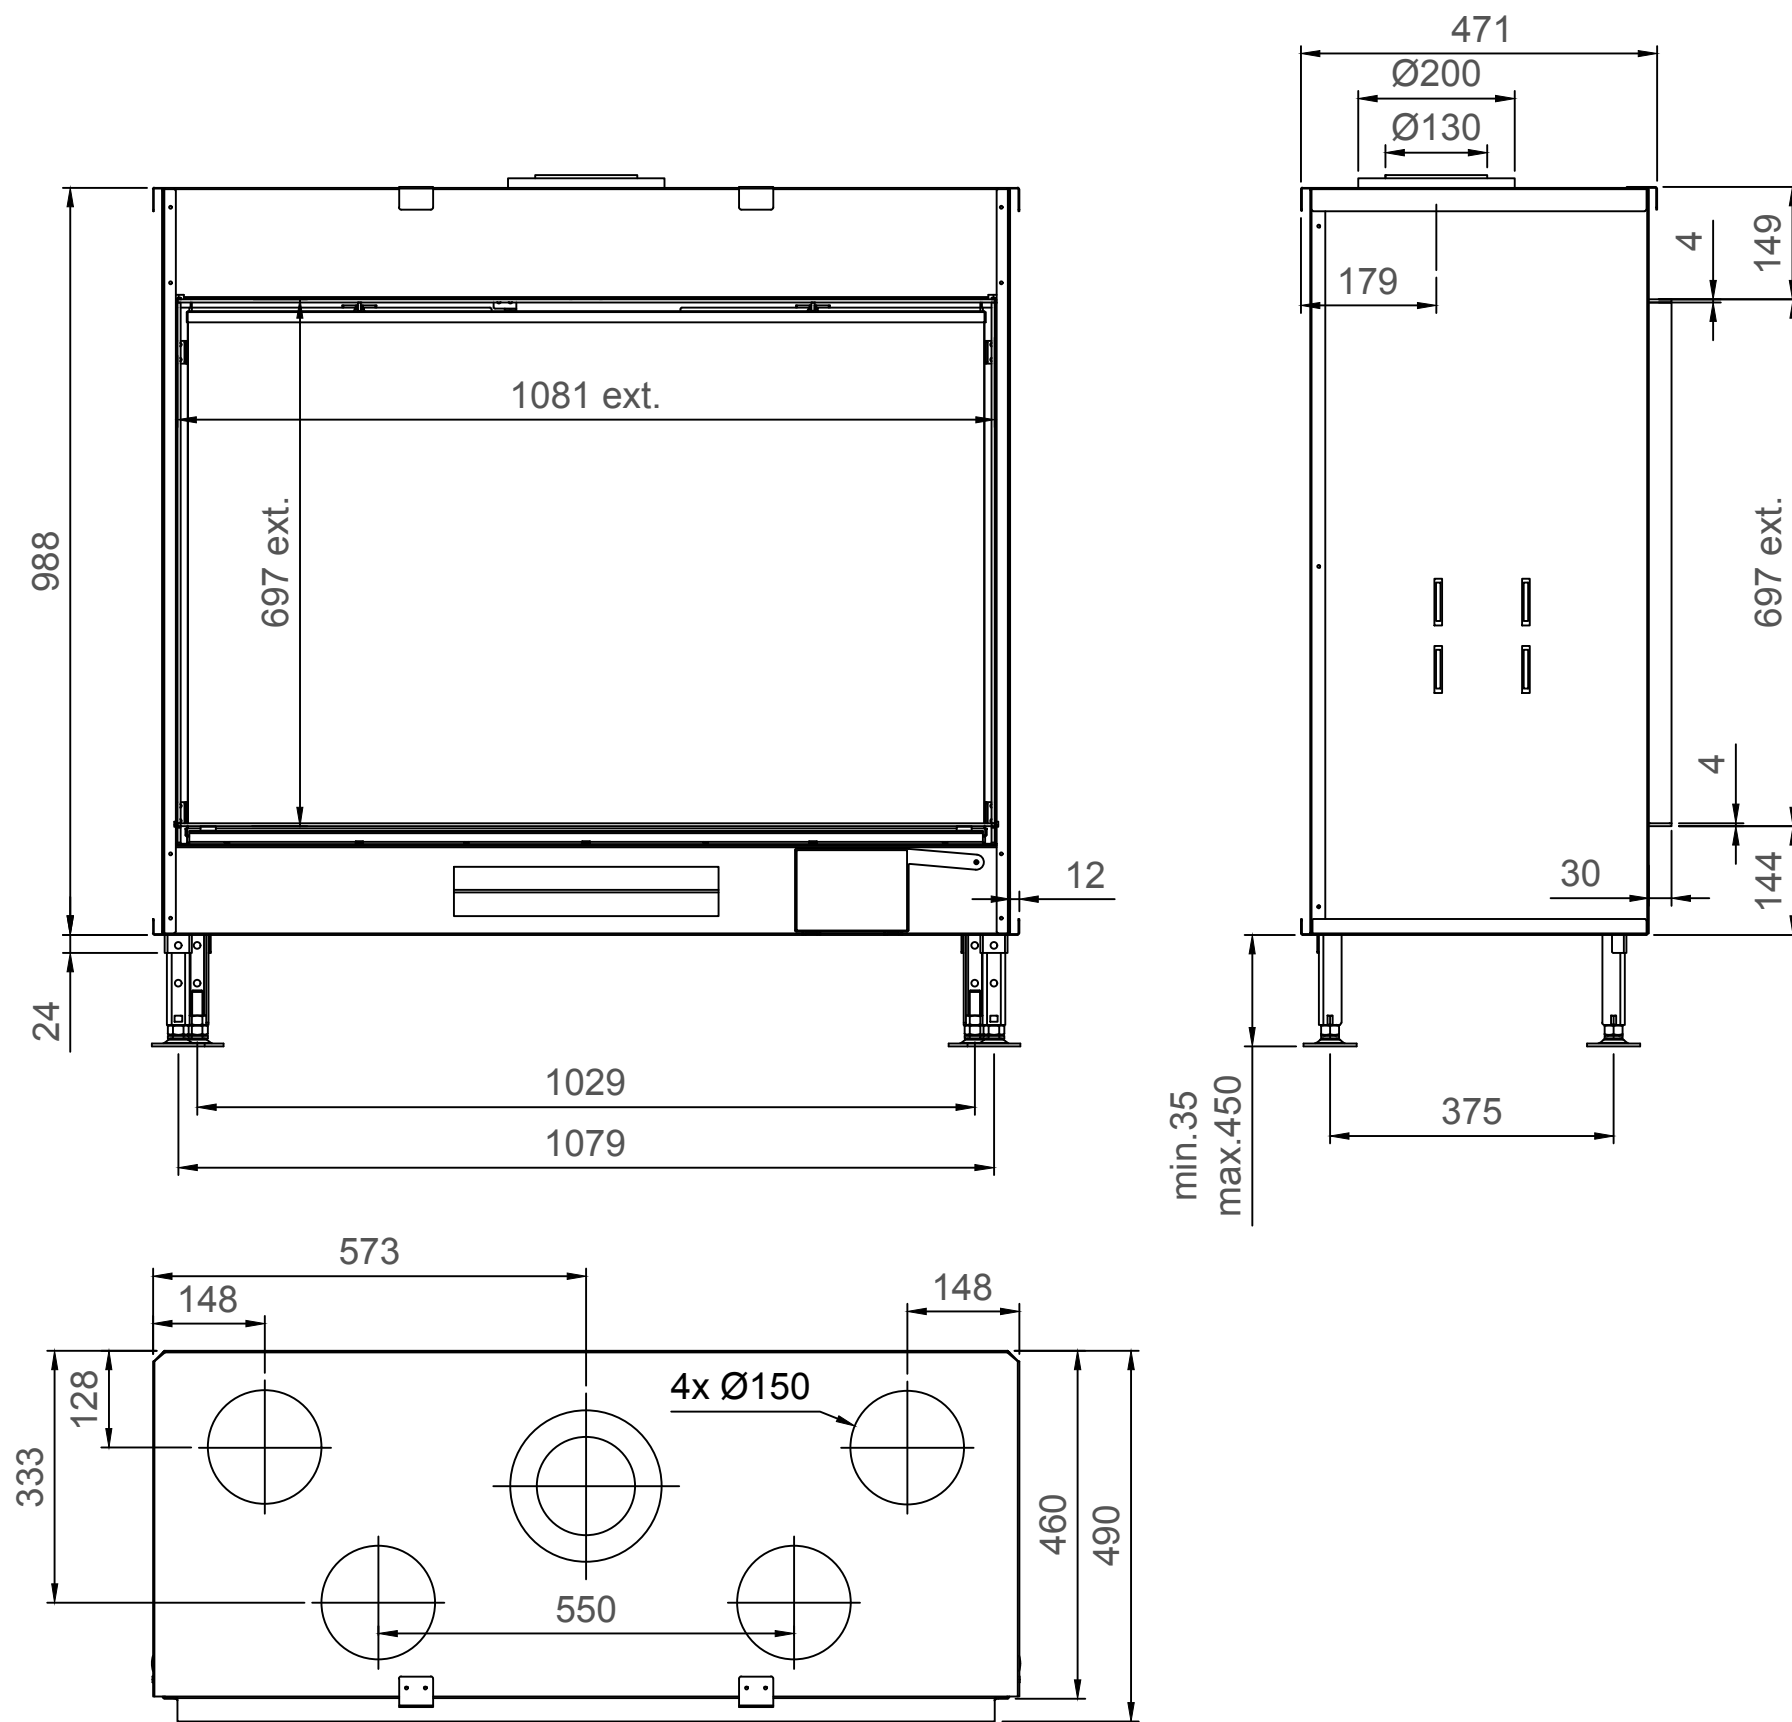

True Vision 1150V - Diamond - TV - Type 1 - Coverframe

True Vision 1150V - Diamond - TV - Type 2 - 30mm

True Vision 1150V - Diamond - TV - Type 2 - 60mm

min.35
max.450

True Vision 1150V - Diamond - TV - Type 2 - 90mm

True Vision 1150V - Diamond - TV - Type 3 - 30mm

True Vision 1150V - Diamond - TV - Type 3 - 60mm

True Vision 1150V - Diamond - TV - Type 3 - 90mm

True Vision 1150V - Diamond - TV - Type 4 - 30mm

True Vision 1150V - Diamond - TV - Type 4 - 60mm

True Vision 1150V - Diamond - TV - Type 4 - 90mm