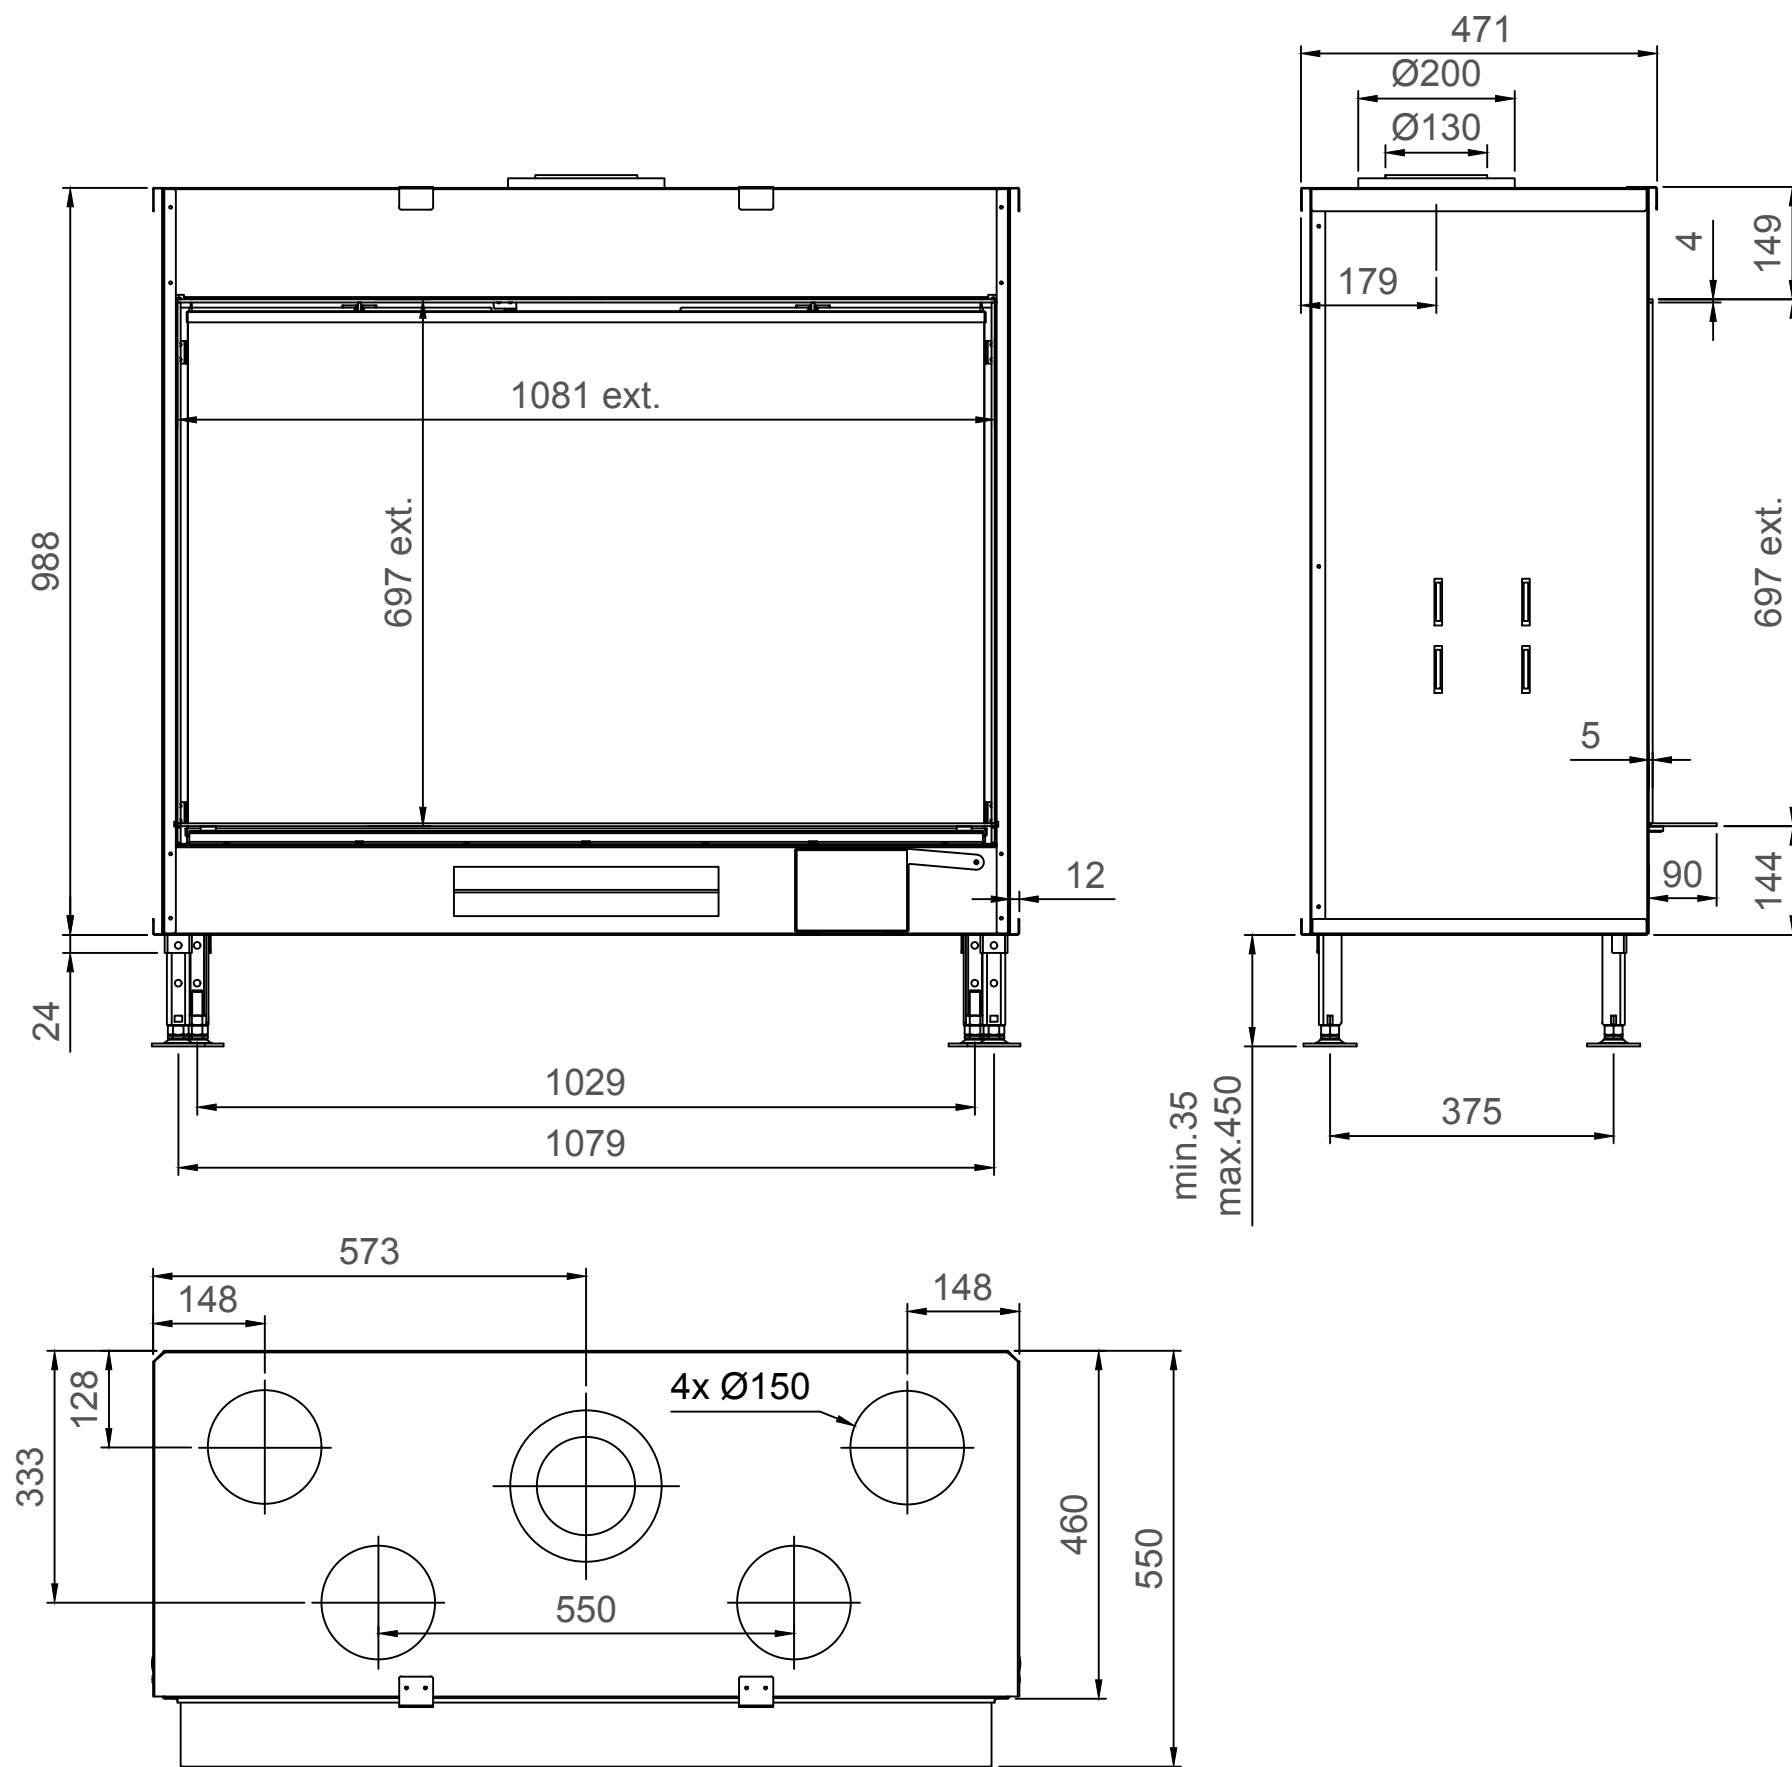

True Vision 1150V - Diamond - TV - Type 1 - Coverframe

True Vision 1150V - Diamond - TV - Type 2 - 30mm

True Vision 1150V - Diamond - TV - Type 2 - 60mm

min.35
max.450

True Vision 1150V - Diamond - TV - Type 2 - 90mm

True Vision 1150V - Diamond - TV - Type 3 - 30mm

True Vision 1150V - Diamond - TV - Type 3 - 60mm

True Vision 1150V - Diamond - TV - Type 3 - 90mm

True Vision 1150V - Diamond - TV - Type 4 - 30mm

True Vision 1150V - Diamond - TV - Type 4 - 60mm

True Vision 1150V - Diamond - TV - Type 4 - 90mm