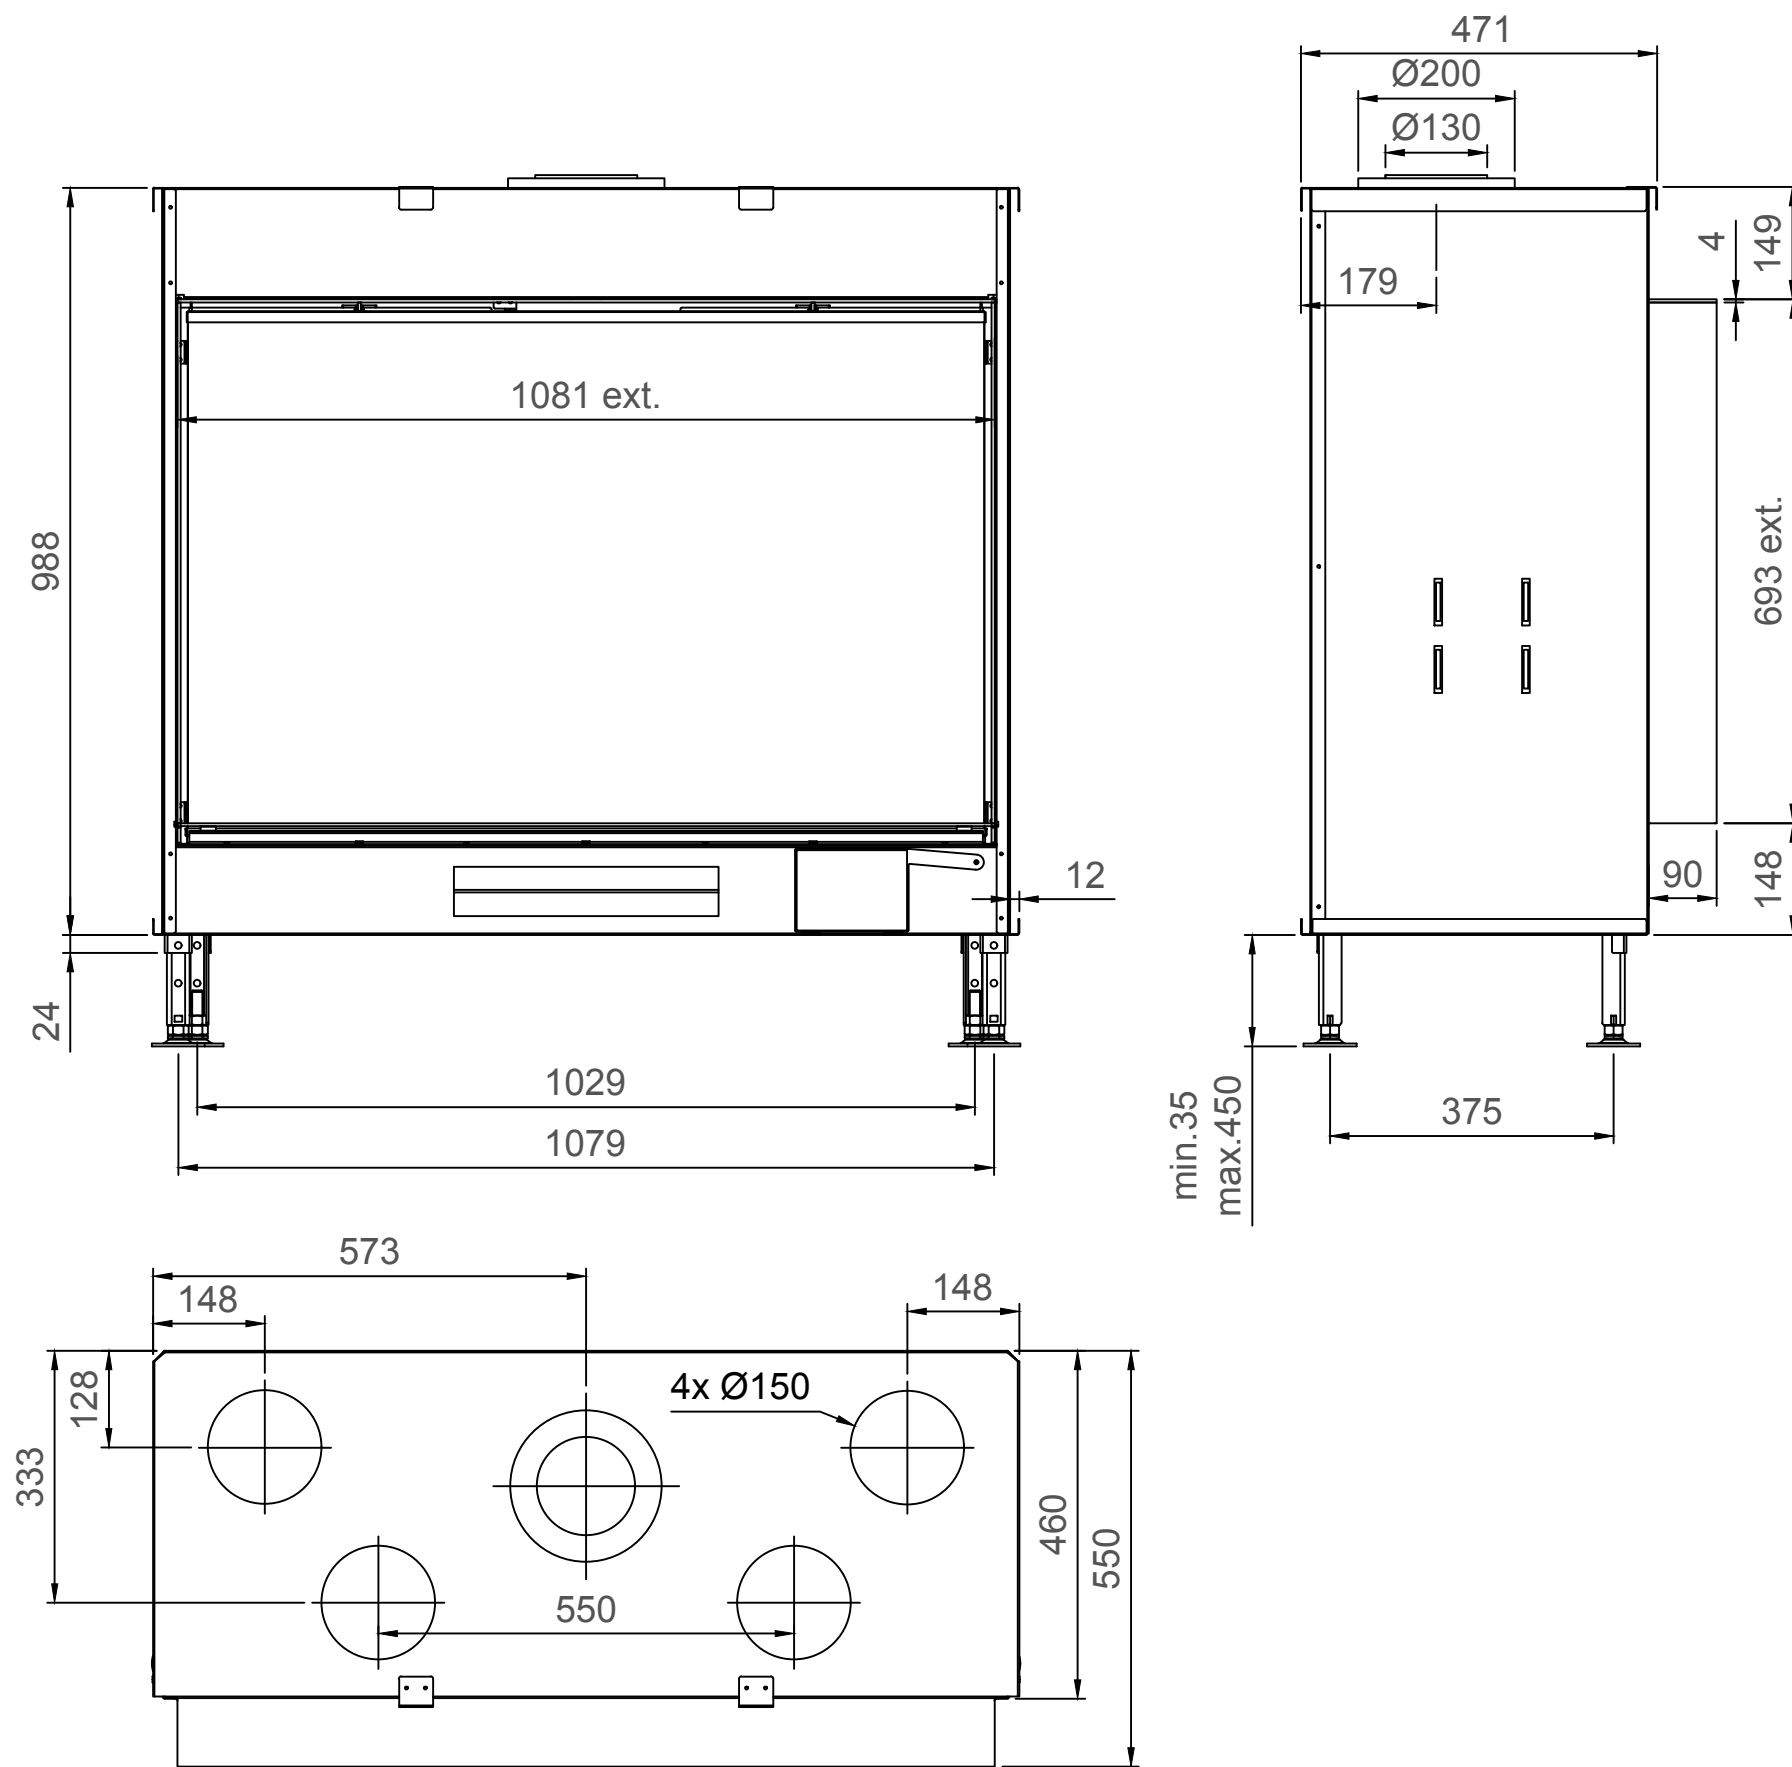

True Vision 1150V - Diamond - TV - Type 1 - Coverframe

True Vision 1150V - Diamond - TV - Type 2 - 30mm

True Vision 1150V - Diamond - TV - Type 2 - 60mm

min.35
max.450

True Vision 1150V - Diamond - TV - Type 2 - 90mm

True Vision 1150V - Diamond - TV - Type 3 - 30mm

True Vision 1150V - Diamond - TV - Type 3 - 60mm

True Vision 1150V - Diamond - TV - Type 3 - 90mm

True Vision 1150V - Diamond - TV - Type 4 - 30mm

True Vision 1150V - Diamond - TV - Type 4 - 60mm

True Vision 1150V - Diamond - TV - Type 4 - 90mm