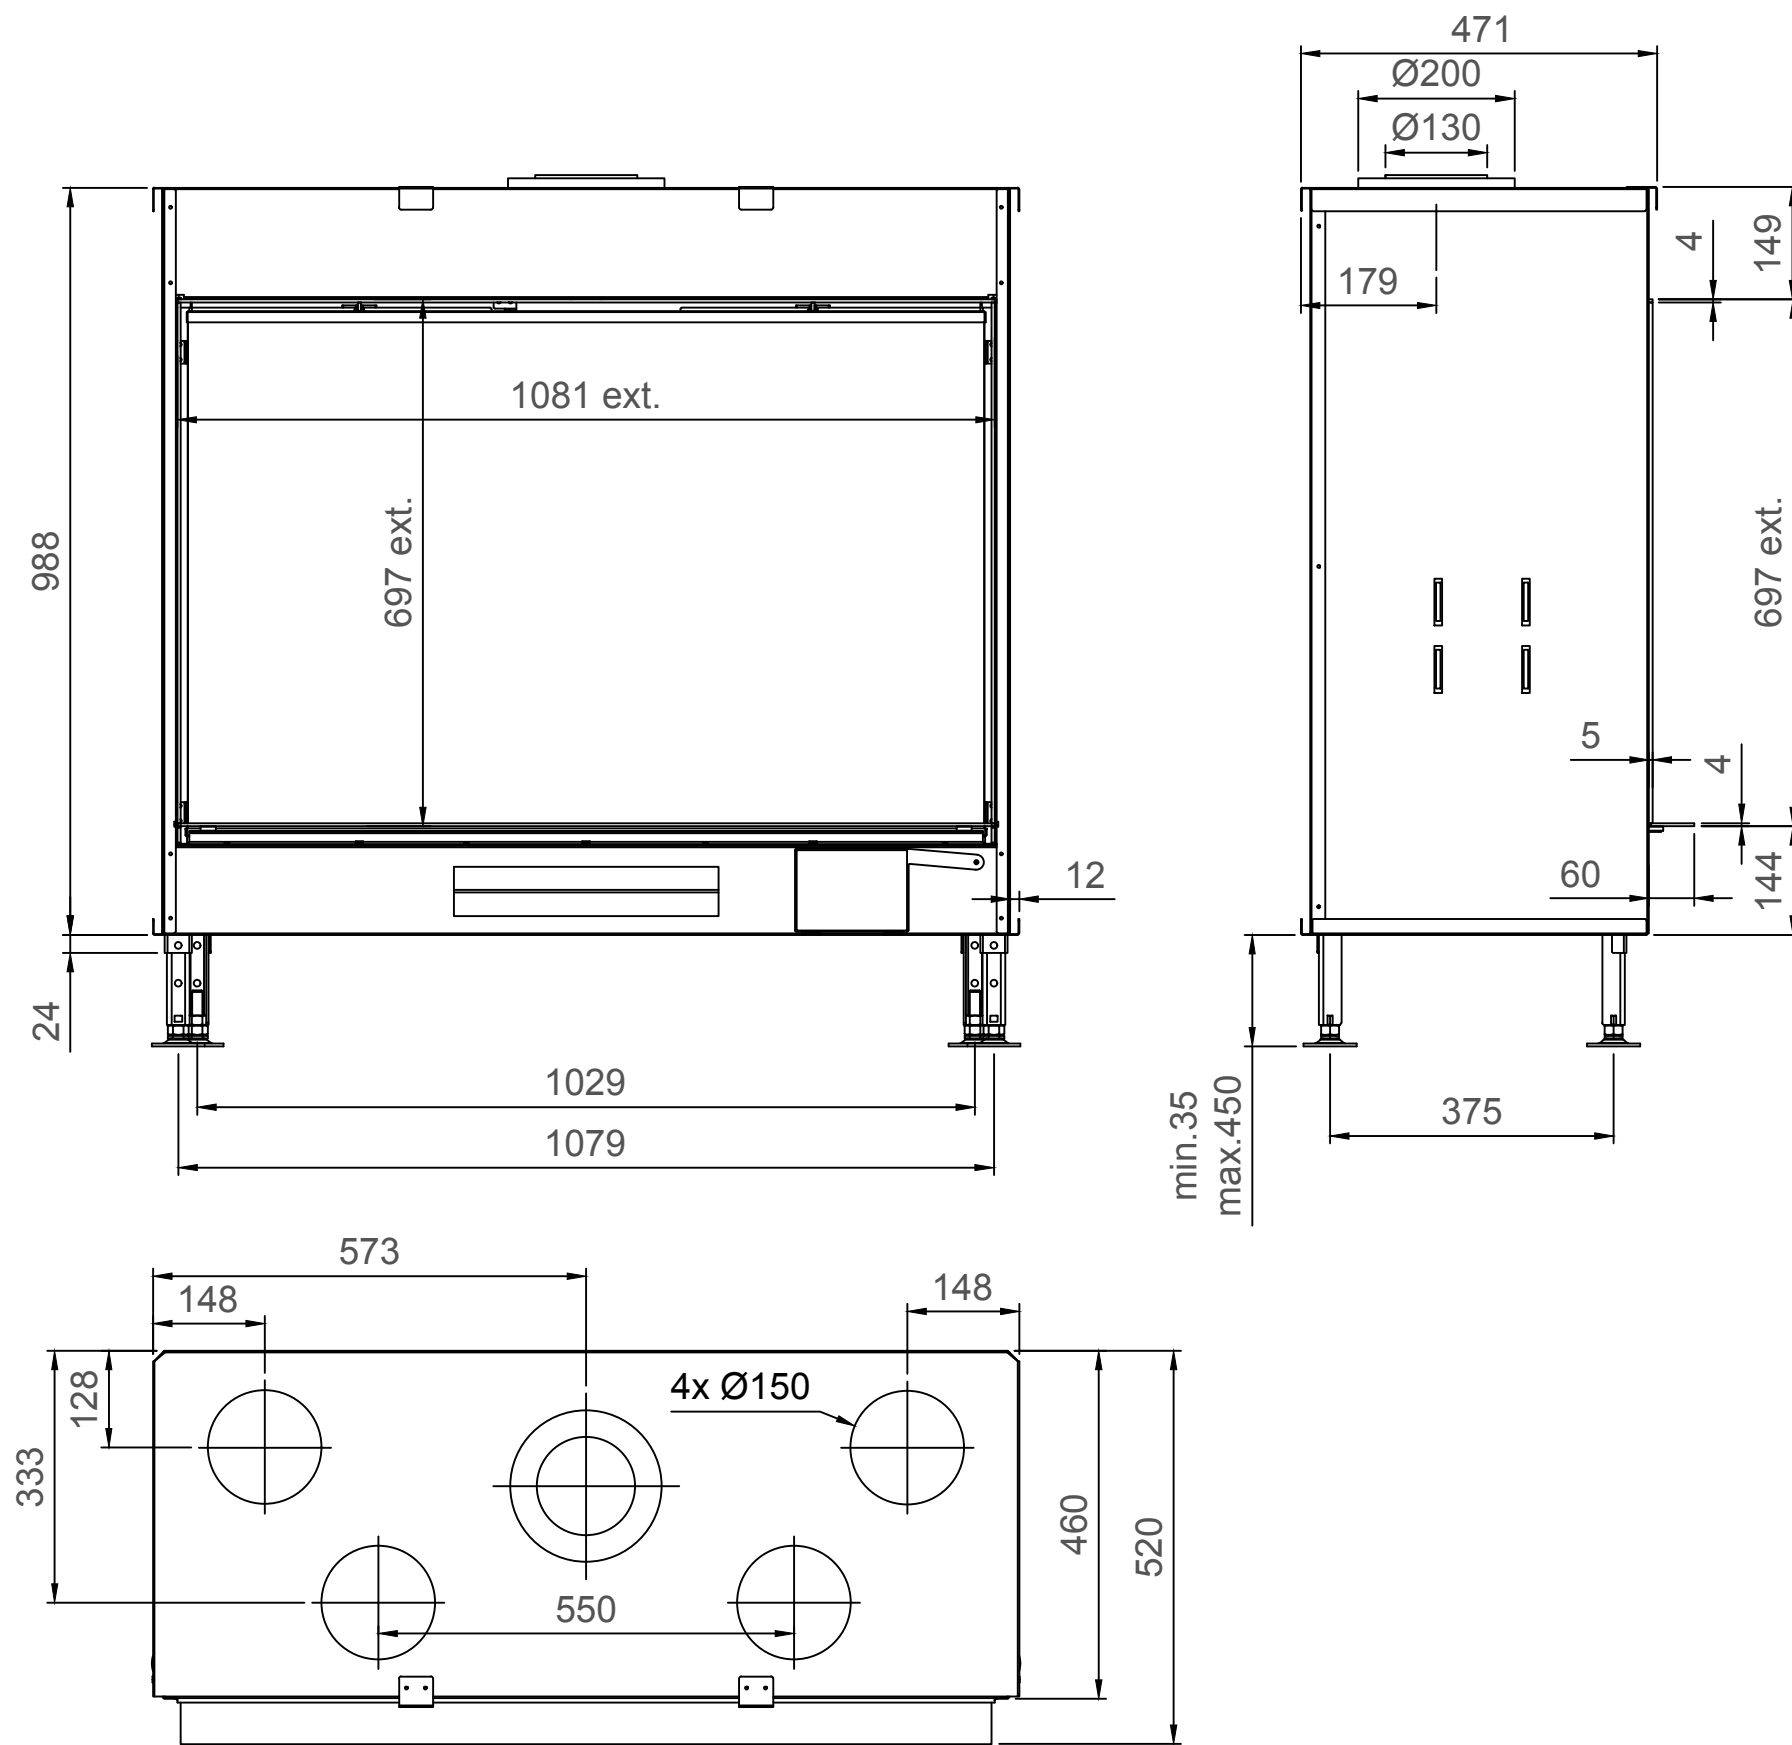

True Vision 1150V - Diamond - TV - Type 1 - Coverframe

True Vision 1150V - Diamond - TV - Type 2 - 30mm

True Vision 1150V - Diamond - TV - Type 2 - 60mm

min.35
max.450

True Vision 1150V - Diamond - TV - Type 2 - 90mm

True Vision 1150V - Diamond - TV - Type 3 - 30mm

True Vision 1150V - Diamond - TV - Type 3 - 60mm

True Vision 1150V - Diamond - TV - Type 3 - 90mm

True Vision 1150V - Diamond - TV - Type 4 - 30mm

True Vision 1150V - Diamond - TV - Type 4 - 60mm

True Vision 1150V - Diamond - TV - Type 4 - 90mm