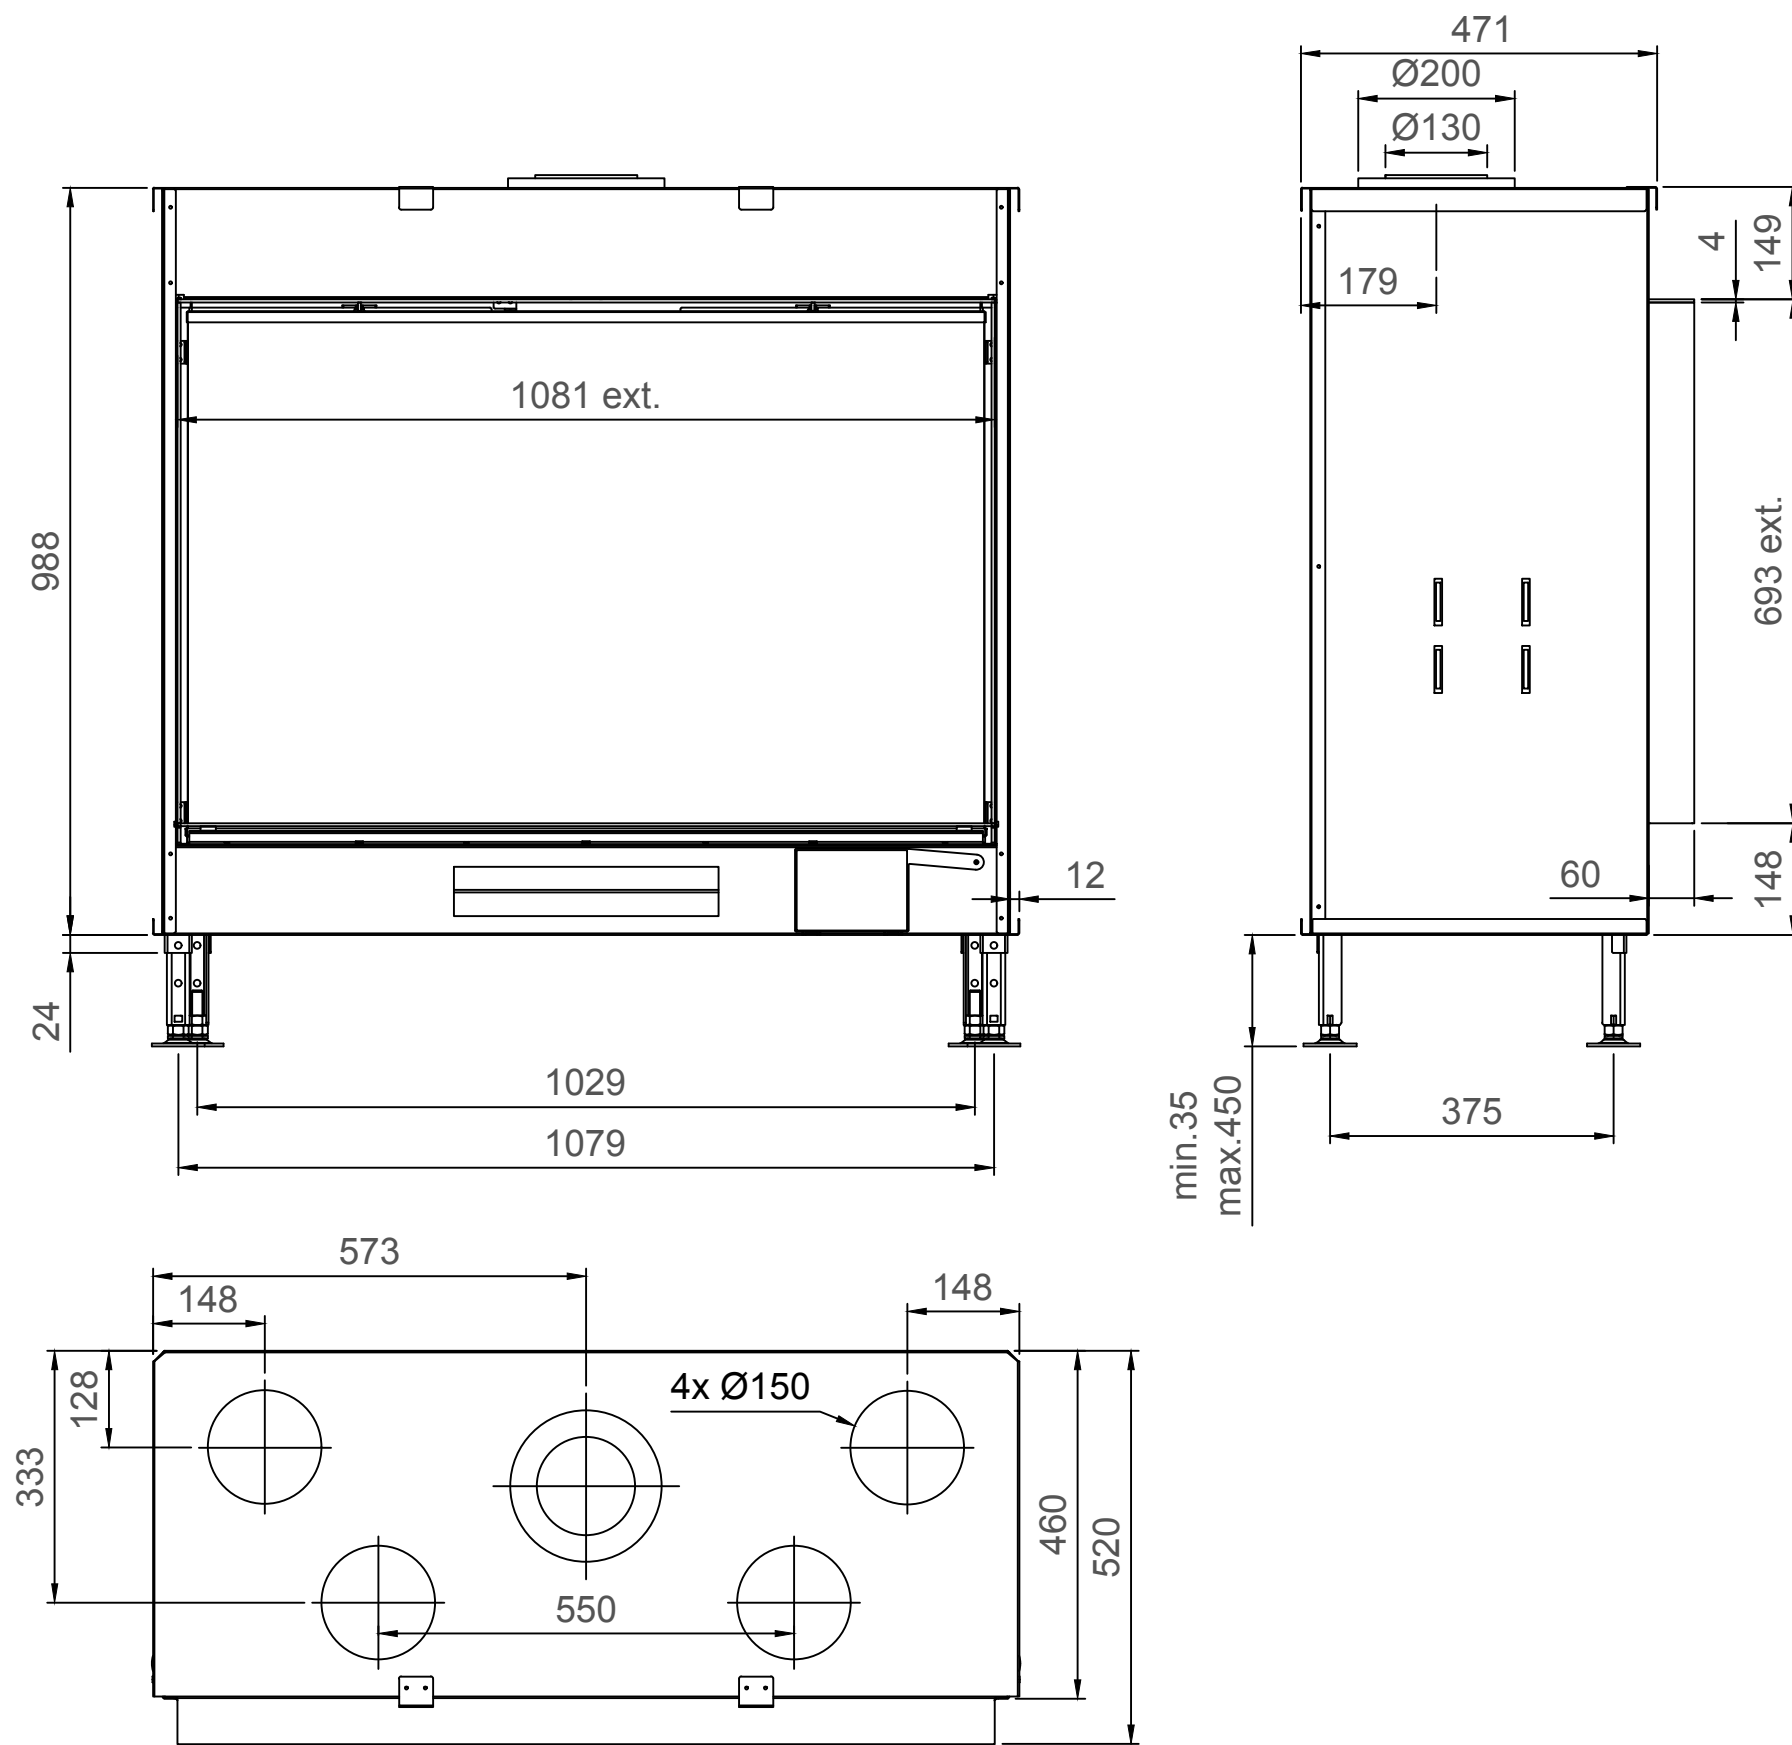

True Vision 1150V - Diamond - TV - Type 1 - Coverframe

True Vision 1150V - Diamond - TV - Type 2 - 30mm

True Vision 1150V - Diamond - TV - Type 2 - 60mm

min.35
max.450

True Vision 1150V - Diamond - TV - Type 2 - 90mm

True Vision 1150V - Diamond - TV - Type 3 - 30mm

True Vision 1150V - Diamond - TV - Type 3 - 60mm

True Vision 1150V - Diamond - TV - Type 3 - 90mm

True Vision 1150V - Diamond - TV - Type 4 - 30mm

True Vision 1150V - Diamond - TV - Type 4 - 60mm

True Vision 1150V - Diamond - TV - Type 4 - 90mm