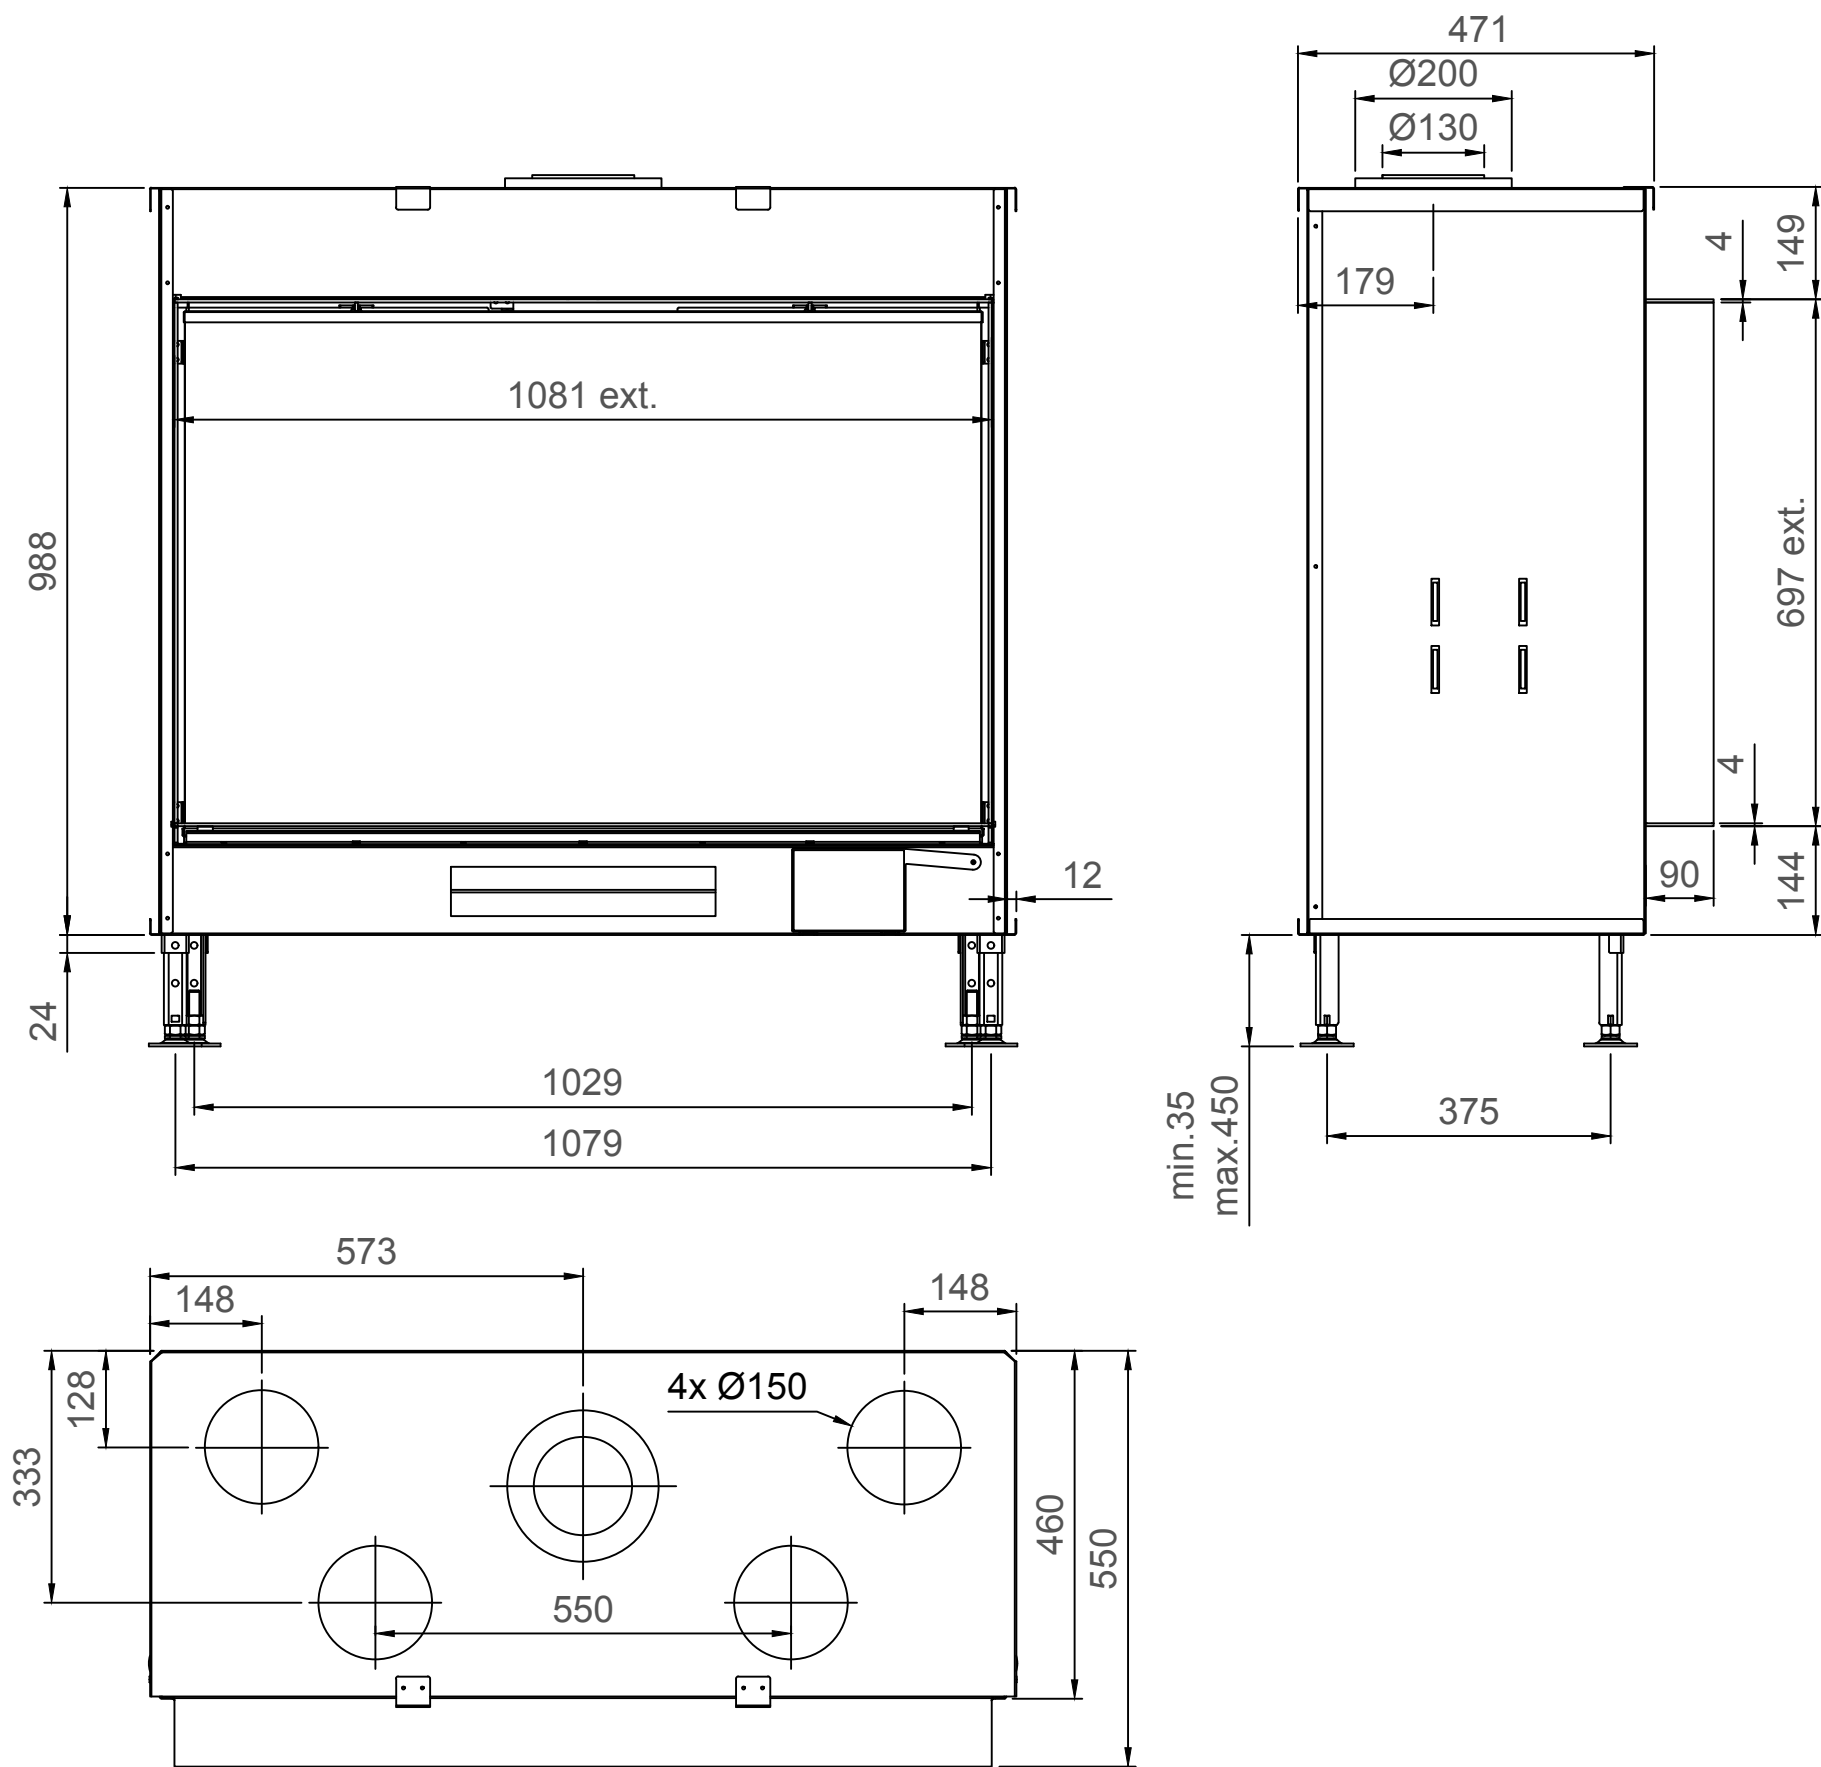

True Vision 1150V - Diamond - TV - Type 3 - 30mm

True Vision 1150V - Diamond - TV - Type 3 - 60mm

True Vision 1150V - Diamond - TV - Type 3 - 90mm

True Vision 1150V - Diamond - TV - Type 4 - 30mm

True Vision 1150V - Diamond - TV - Type 4 - 60mm

True Vision 1150V - Diamond - TV - Type 4 - 90mm