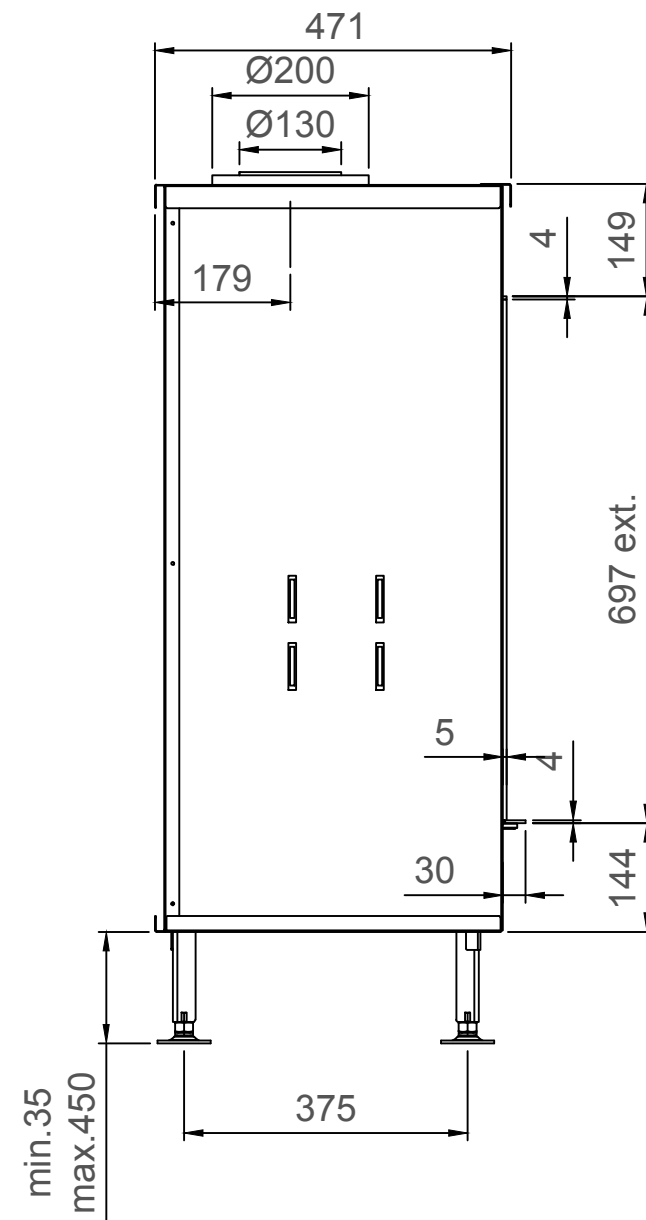

True Vision 1150V - Diamond - TV - Type 1 - Coverframe

True Vision 1150V - Diamond - TV - Type 2 - 30mm

True Vision 1150V - Diamond - TV - Type 2 - 60mm

min.35
max.450

True Vision 1150V - Diamond - TV - Type 2 - 90mm

True Vision 1150V - Diamond - TV - Type 3 - 30mm

True Vision 1150V - Diamond - TV - Type 3 - 60mm

True Vision 1150V - Diamond - TV - Type 3 - 90mm

True Vision 1150V - Diamond - TV - Type 4 - 30mm

True Vision 1150V - Diamond - TV - Type 4 - 60mm

True Vision 1150V - Diamond - TV - Type 4 - 90mm