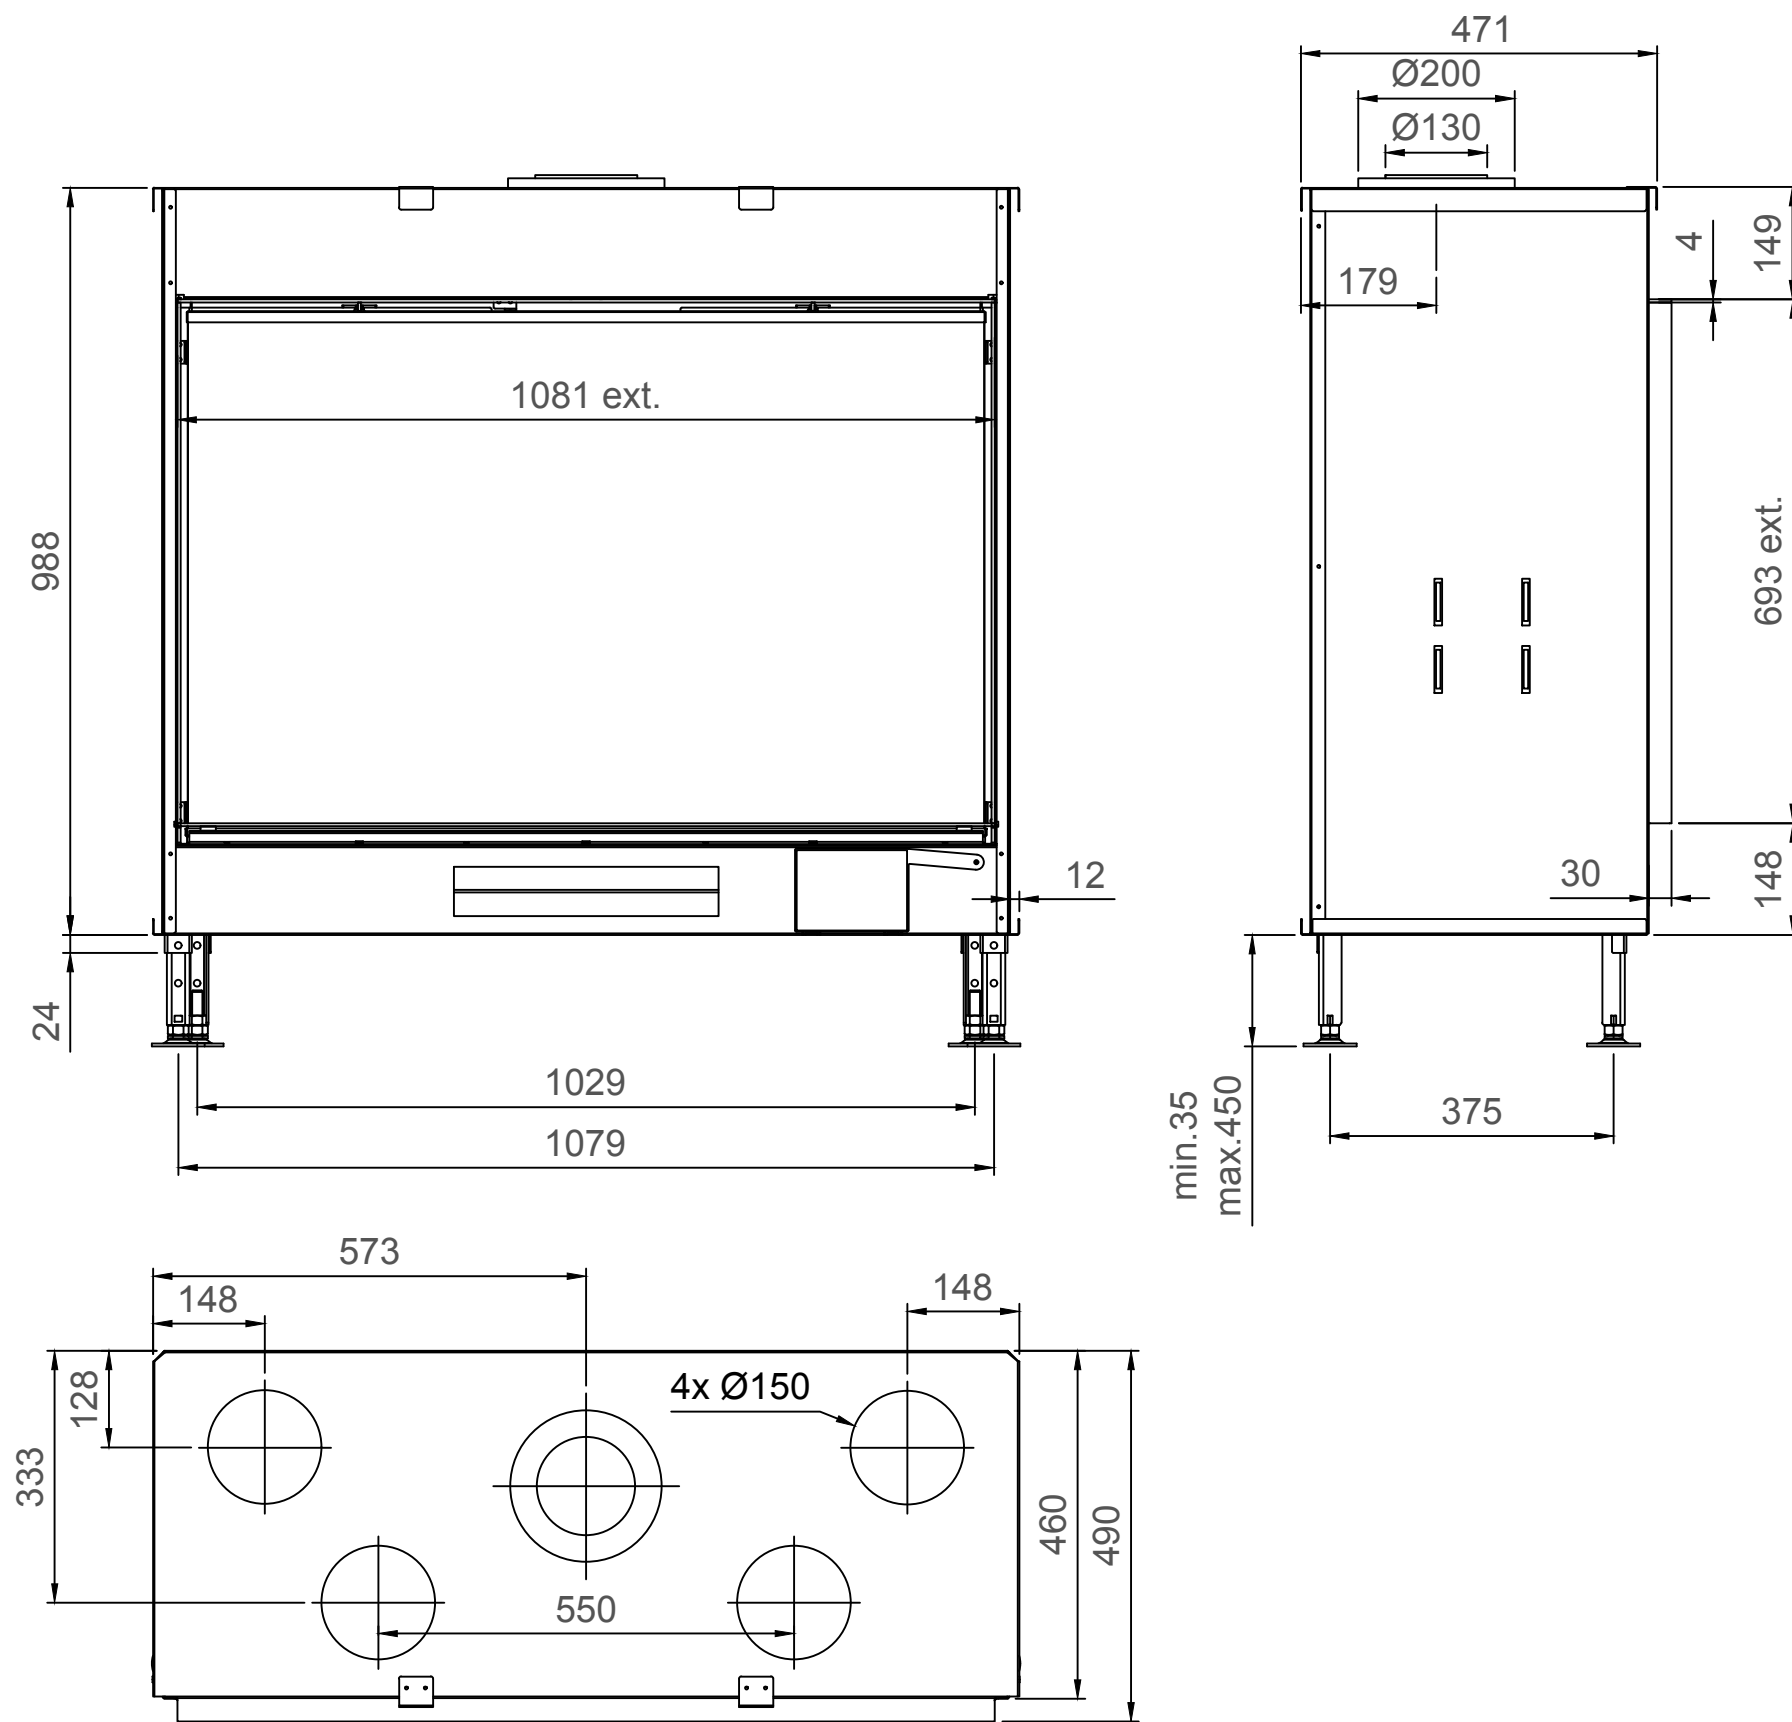

True Vision 1150V - Diamond - TV - Type 1 - Coverframe

True Vision 1150V - Diamond - TV - Type 2 - 30mm

True Vision 1150V - Diamond - TV - Type 2 - 60mm

min.35
max.450

True Vision 1150V - Diamond - TV - Type 2 - 90mm

True Vision 1150V - Diamond - TV - Type 3 - 30mm

True Vision 1150V - Diamond - TV - Type 3 - 60mm

True Vision 1150V - Diamond - TV - Type 3 - 90mm

True Vision 1150V - Diamond - TV - Type 4 - 30mm

True Vision 1150V - Diamond - TV - Type 4 - 60mm

True Vision 1150V - Diamond - TV - Type 4 - 90mm