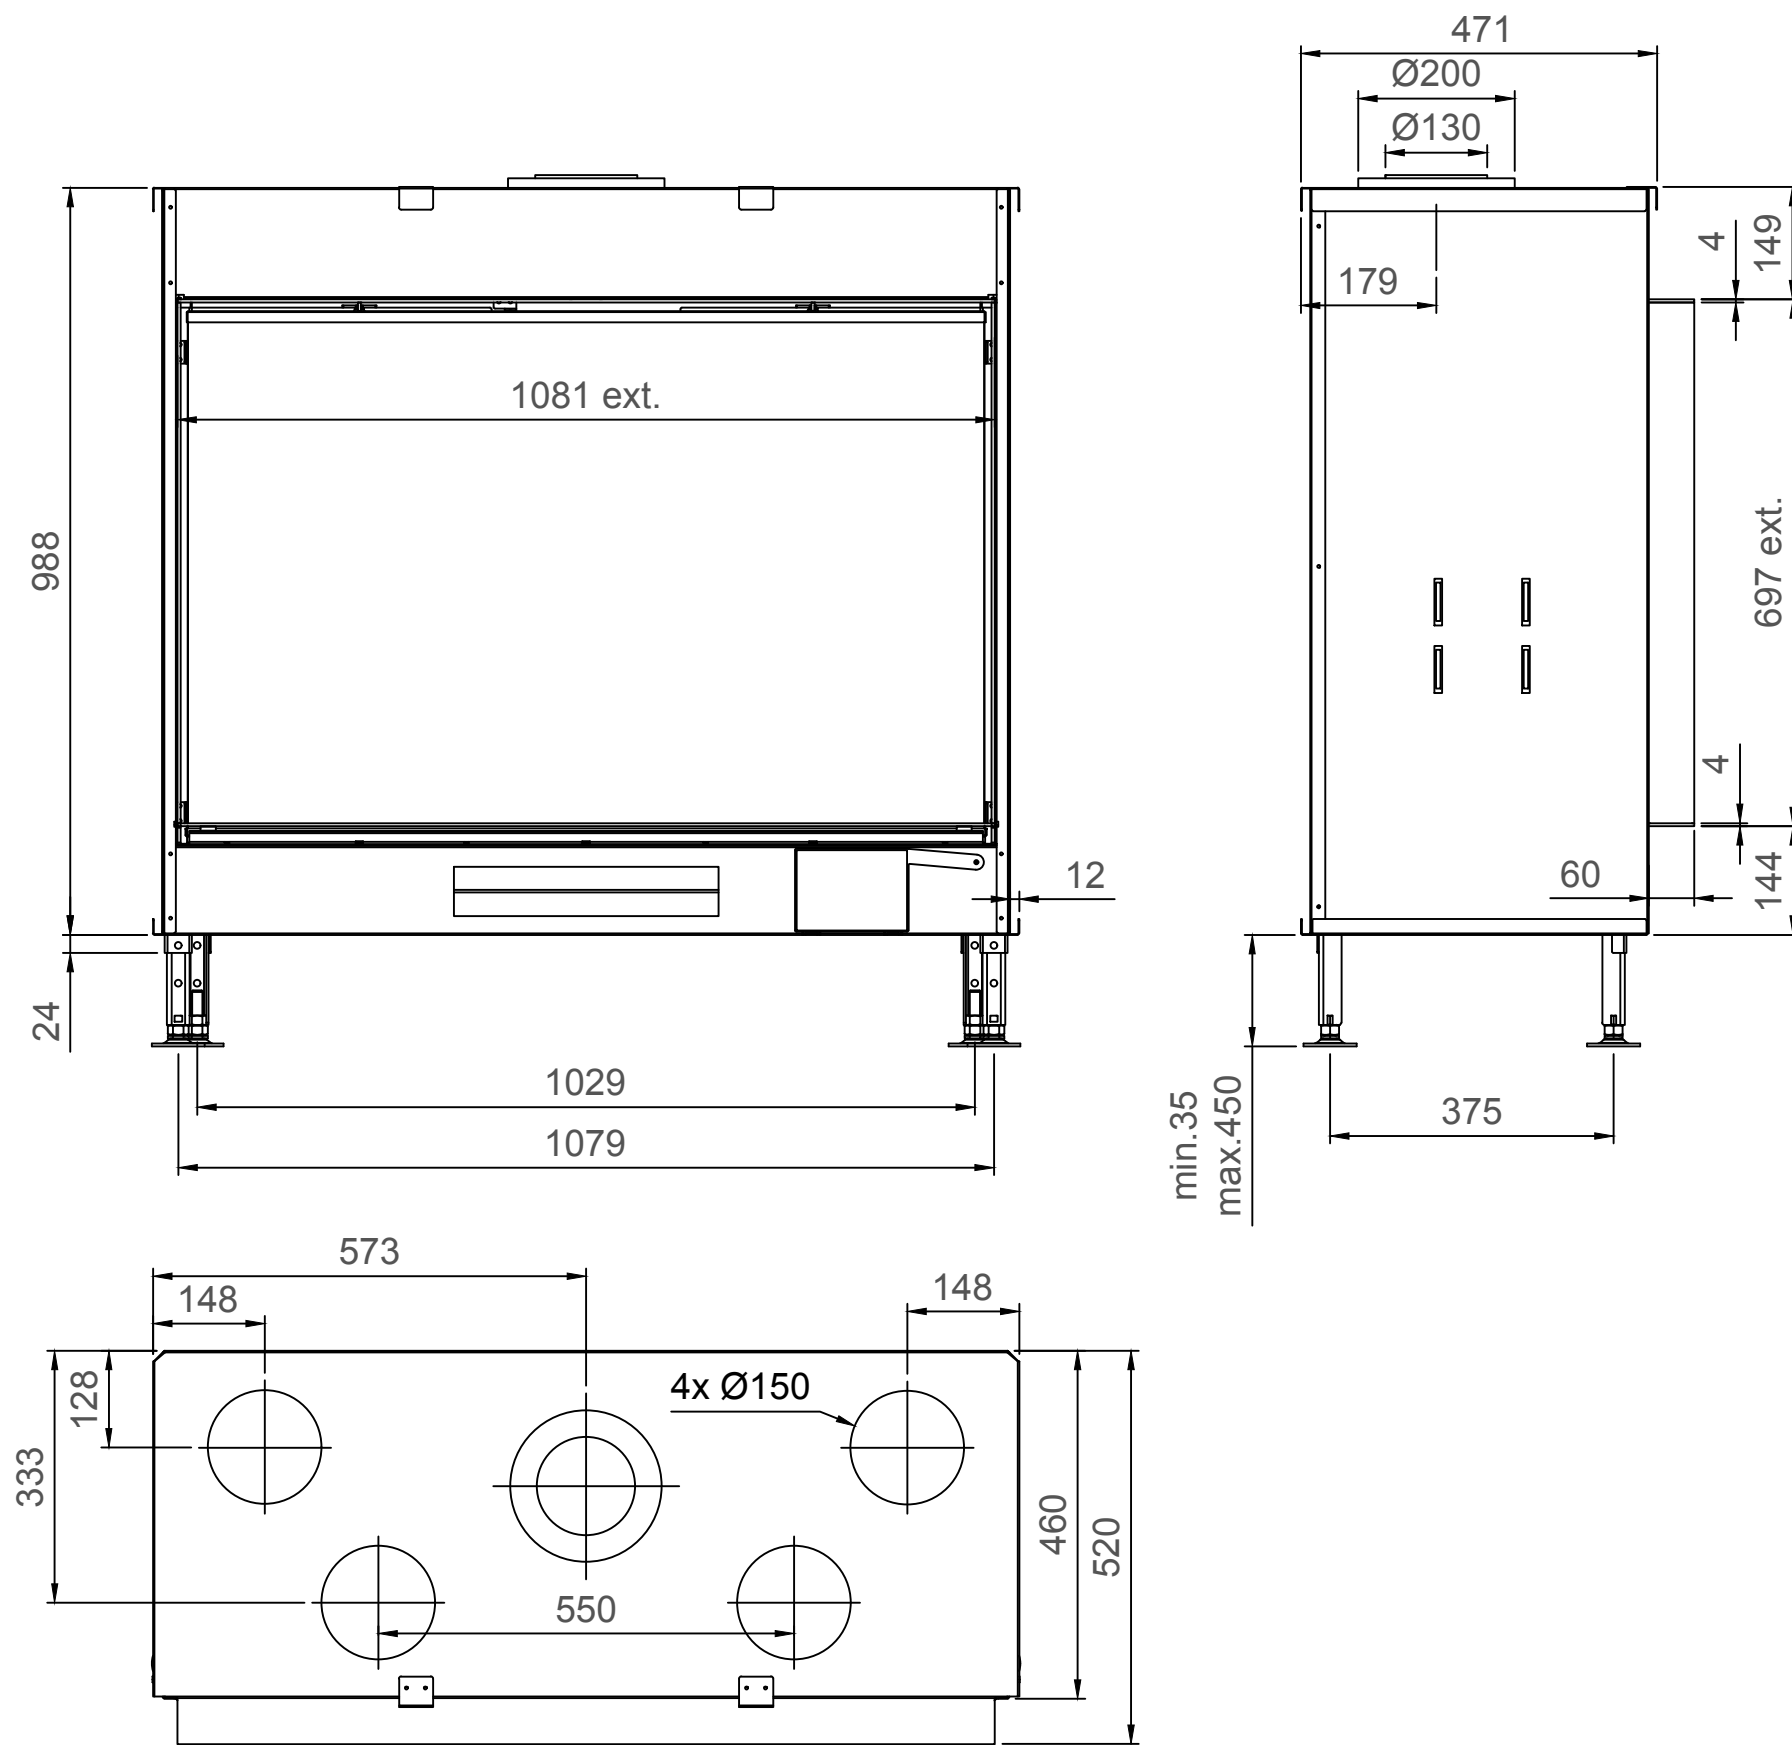

True Vision 1150V - Diamond - TV - Type 1 - Coverframe

True Vision 1150V - Diamond - TV - Type 2 - 30mm

True Vision 1150V - Diamond - TV - Type 2 - 60mm

min.35
max.450

True Vision 1150V - Diamond - TV - Type 2 - 90mm

True Vision 1150V - Diamond - TV - Type 3 - 30mm

True Vision 1150V - Diamond - TV - Type 3 - 60mm

True Vision 1150V - Diamond - TV - Type 3 - 90mm

True Vision 1150V - Diamond - TV - Type 4 - 30mm

True Vision 1150V - Diamond - TV - Type 4 - 60mm

True Vision 1150V - Diamond - TV - Type 4 - 90mm