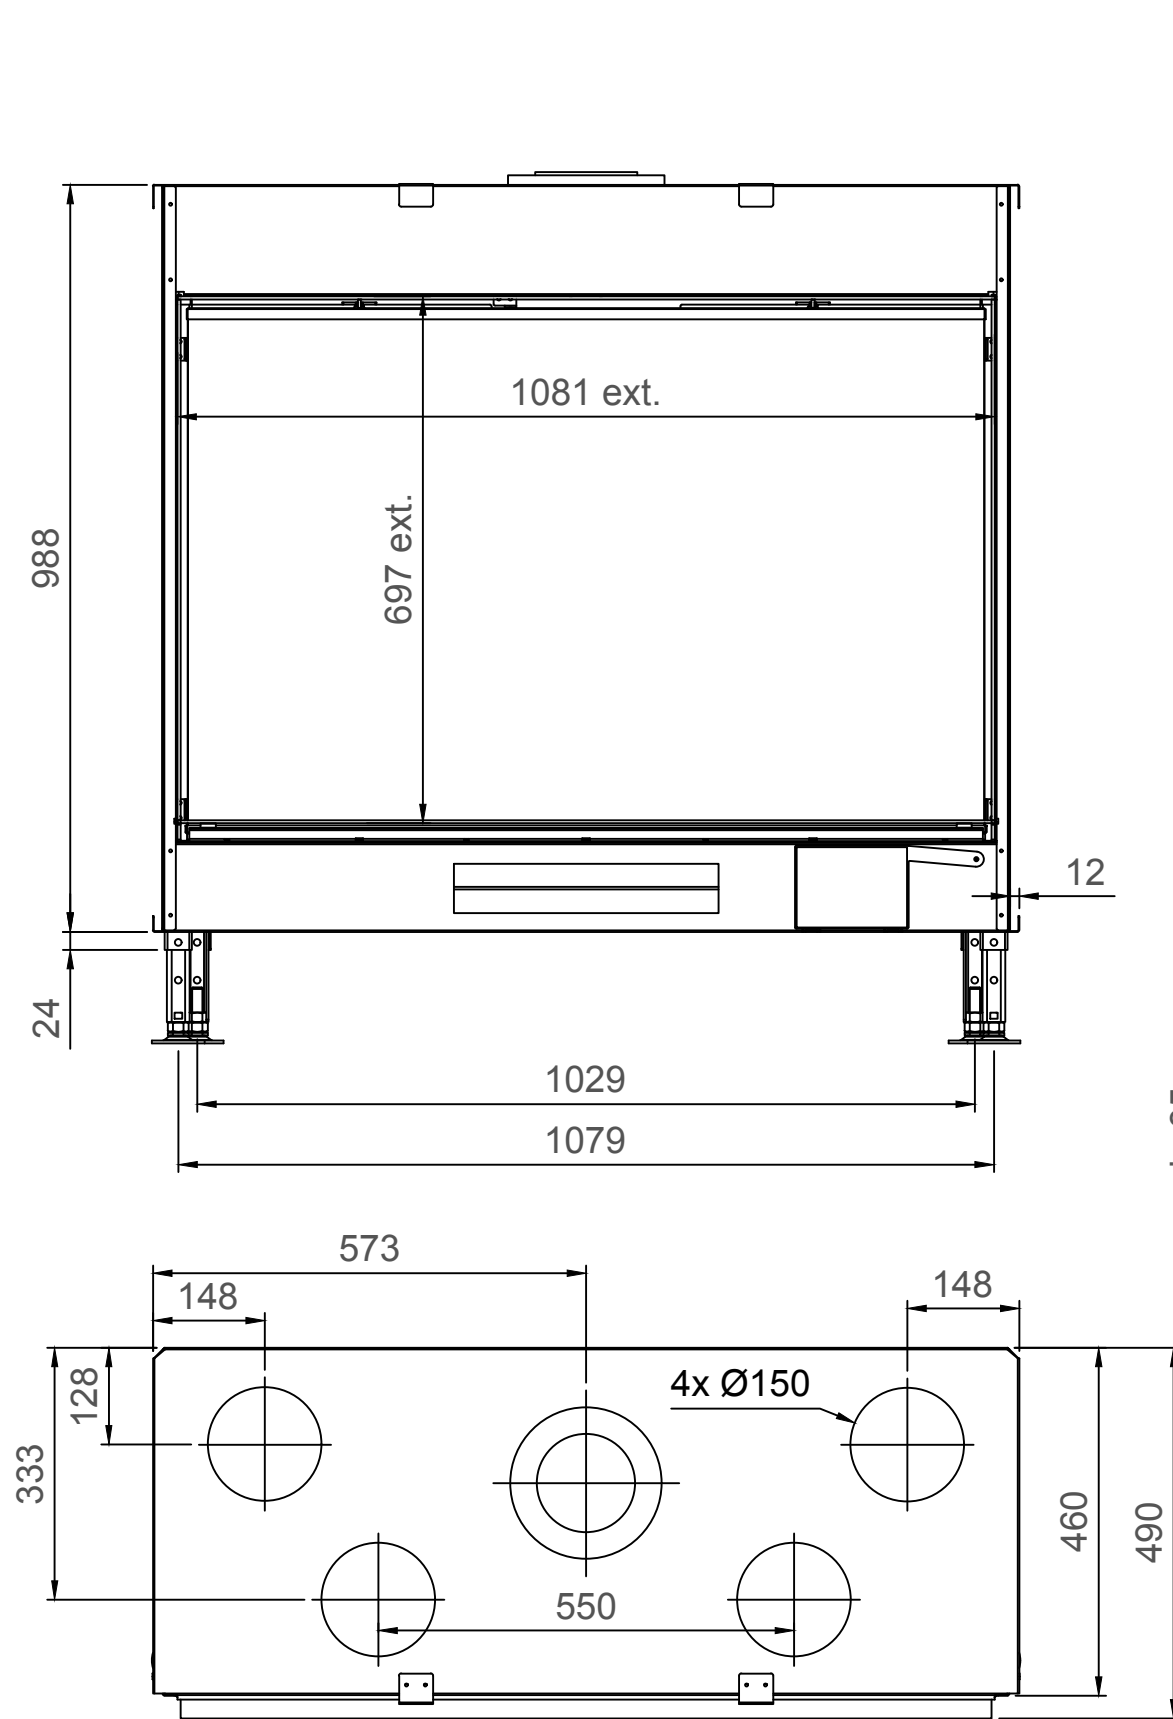

True Vision 1150V - Diamond - TV - Type 1 - Coverframe

True Vision 1150V - Diamond - TV - Type 2 - 30mm

True Vision 1150V - Diamond - TV - Type 2 - 60mm

min.35
max.450

True Vision 1150V - Diamond - TV - Type 2 - 90mm

True Vision 1150V - Diamond - TV - Type 3 - 30mm

True Vision 1150V - Diamond - TV - Type 3 - 60mm

True Vision 1150V - Diamond - TV - Type 3 - 90mm

True Vision 1150V - Diamond - TV - Type 4 - 30mm

True Vision 1150V - Diamond - TV - Type 4 - 60mm

True Vision 1150V - Diamond - TV - Type 4 - 90mm