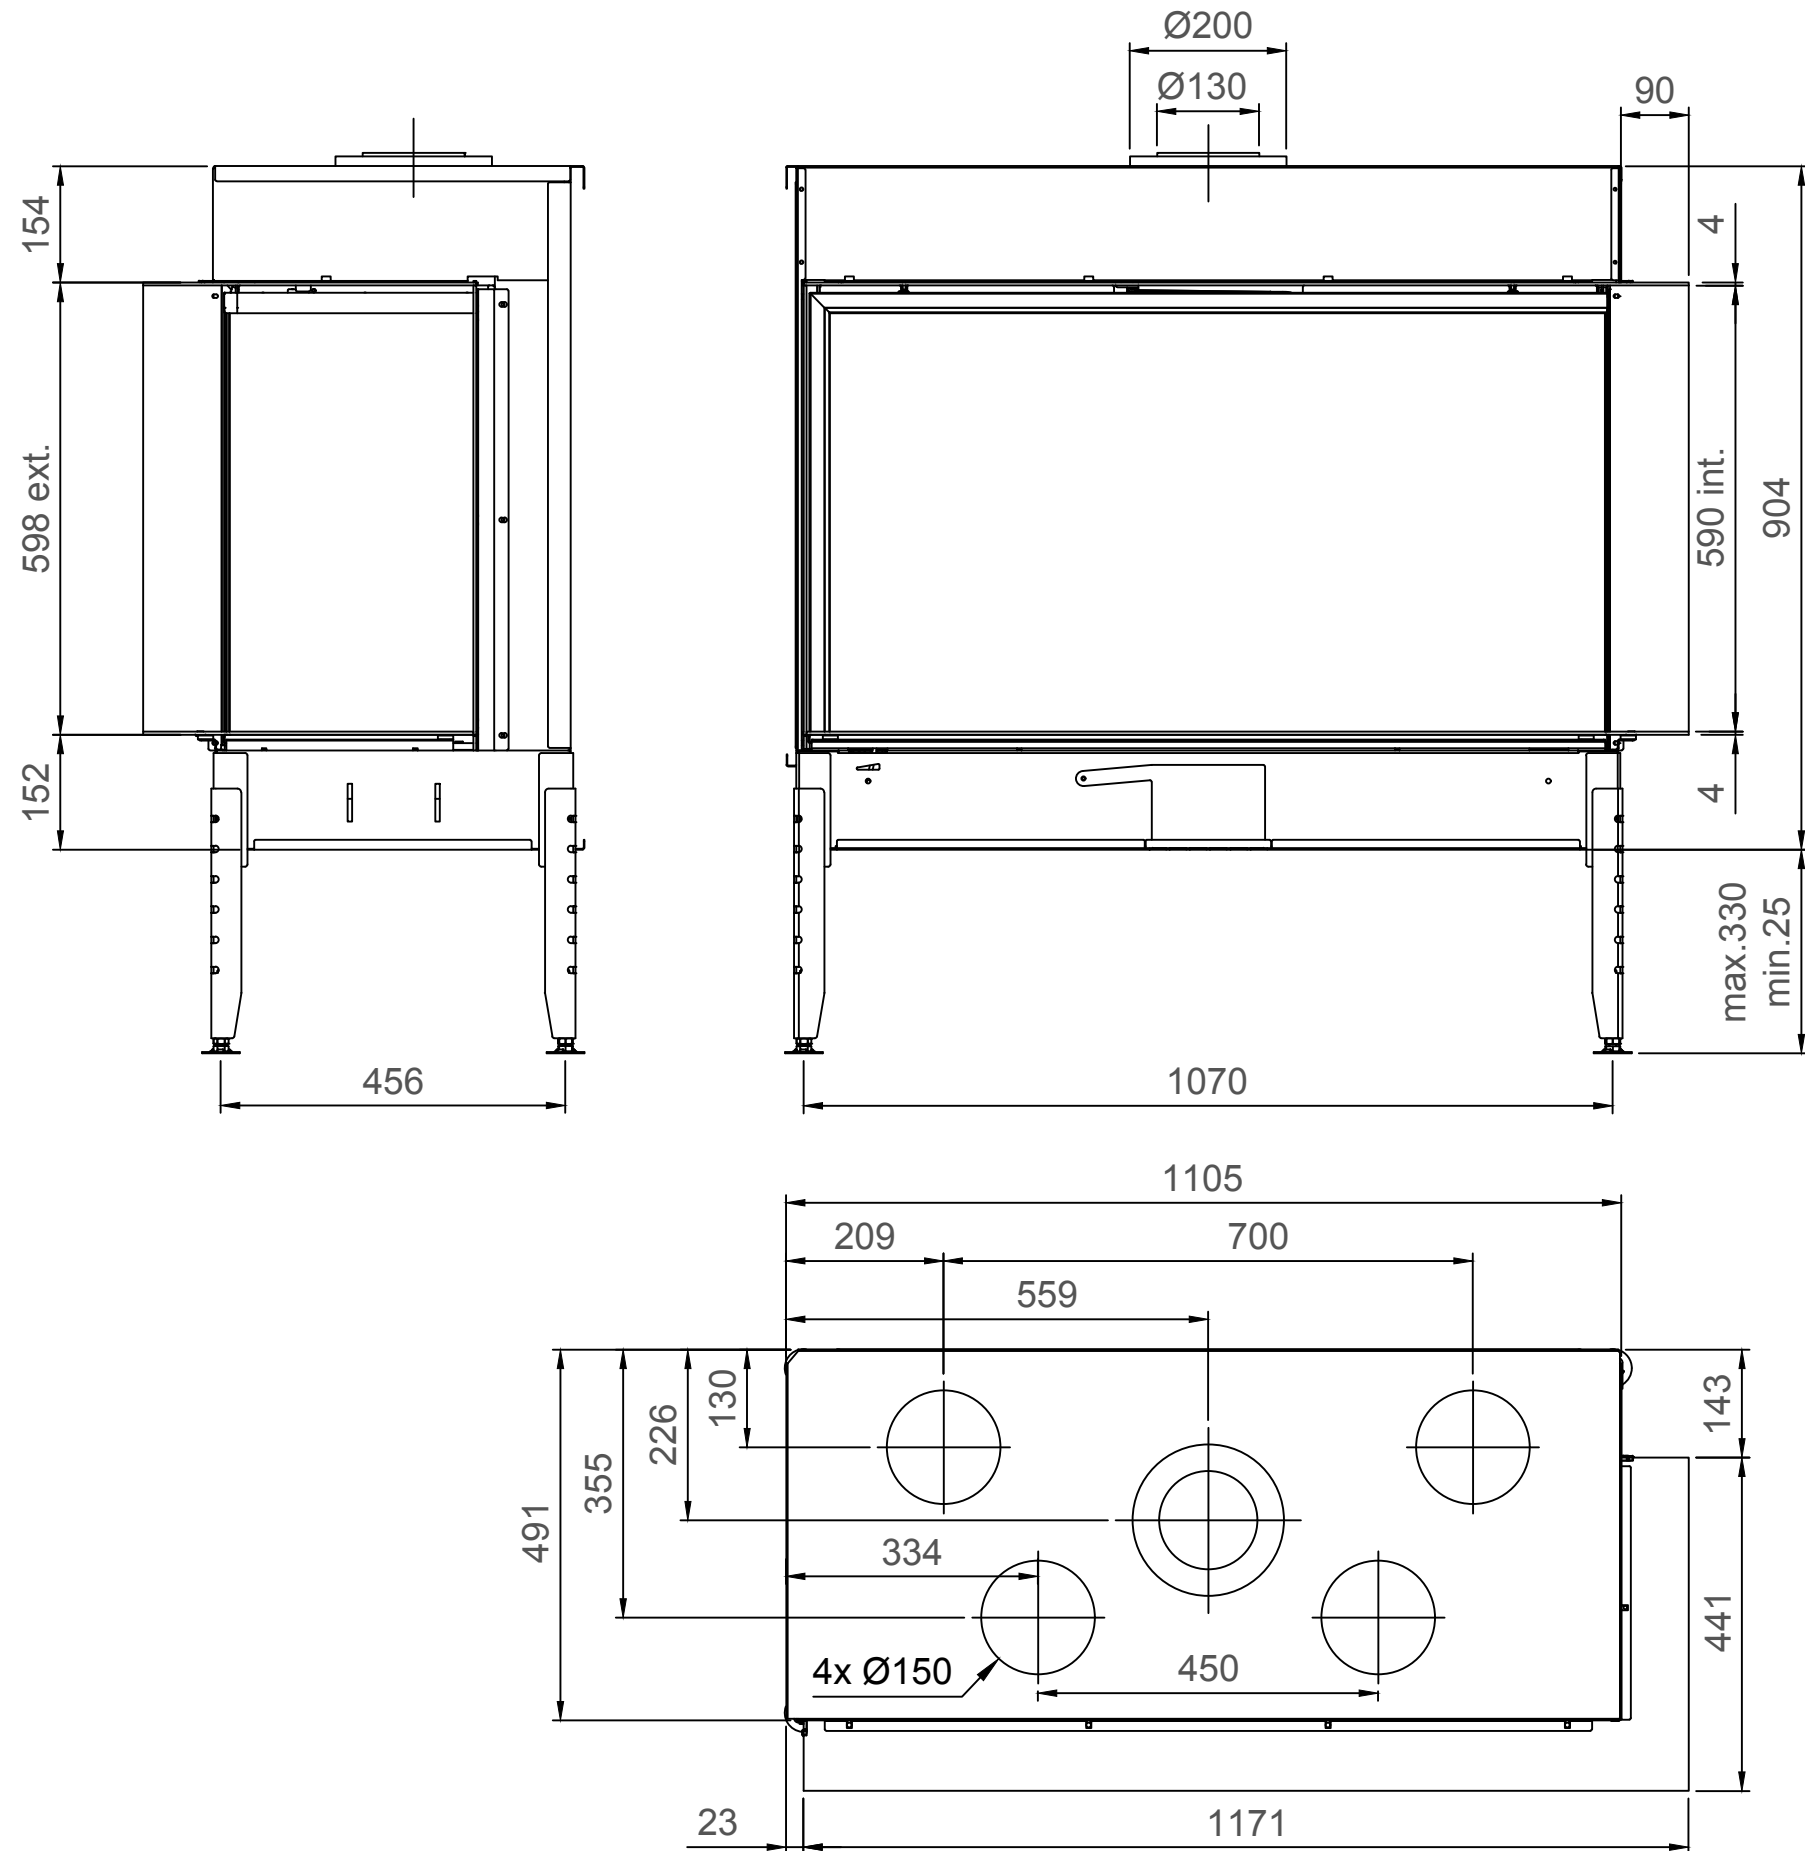

True Vision 1050CR - Type 3 - 30mm

True Vision 1050CR - Type 3 - 60mm

True Vision 1050CR - Type 3 - 90mm

True Vision 1050CR - Type 4 - 30mm

True Vision 1050CR - Type 4 - 60mm

True Vision 1050CR - Type 4 - 90mm