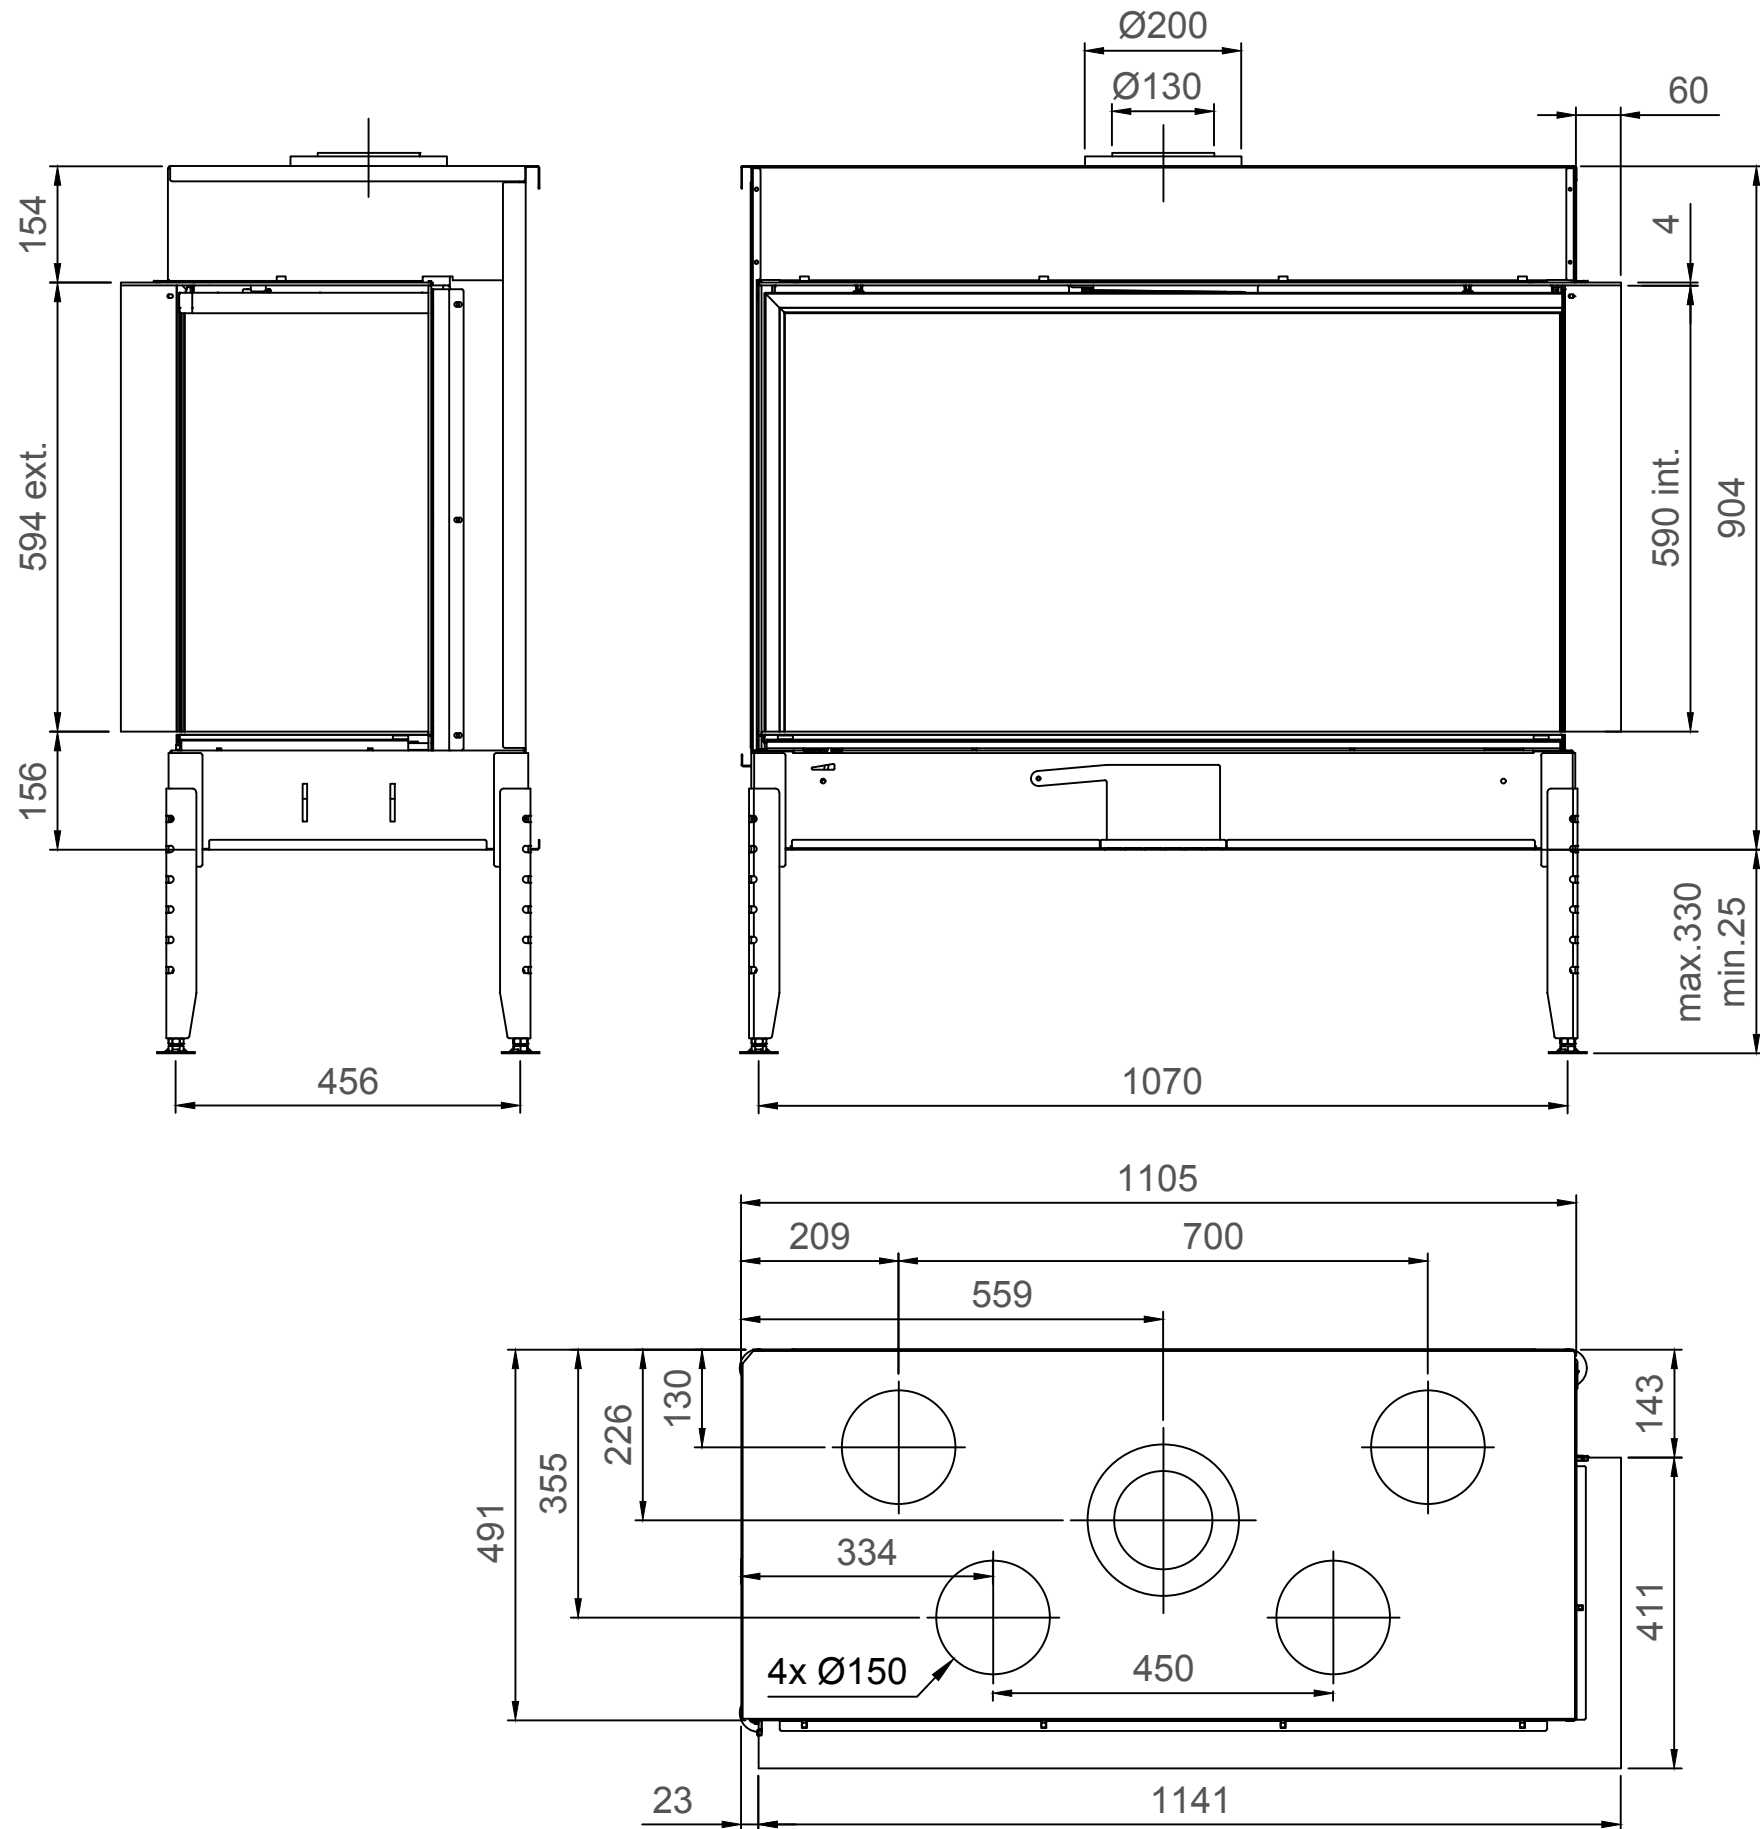

True Vision 1050CR - Type 3 - 30mm

True Vision 1050CR - Type 3 - 60mm

True Vision 1050CR - Type 3 - 90mm

True Vision 1050CR - Type 4 - 30mm

True Vision 1050CR - Type 4 - 60mm

True Vision 1050CR - Type 4 - 90mm