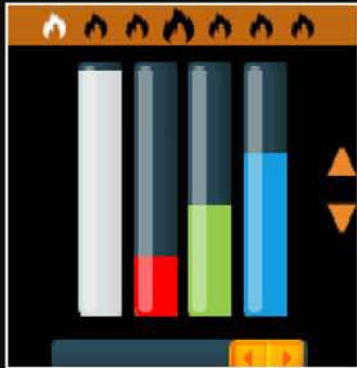

TOUCH - SWIPE - ENJOY

RGB LED lighting
RGB LED Beleuchtung

Home screen
thermostat function

Startbildschirm mit
Thermostatfunktion

Opening and closing
window

Fenster öffnen und
schließen

Fan control
Ventilator Steuerung

Bluetooth connection to
the smartphone and tablet

Bluetooth-Verbindung mit dem Smart-
phone und Tablet

Opening and closing spark
screen

Funkenschutzgitter öffnen und
schließen

Flame height
control

Flammenhöhe
Steuerung