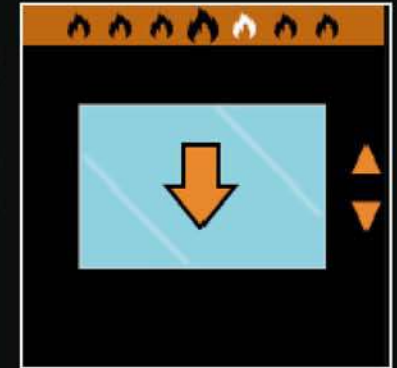

TOUCH - SWIPE - ENJOY

RGB LED lighting
RGB LED Beleuchtung

Home screen
thermostat function

Startbildschirm mit
Thermostatfunktion

Opening and closing
window

Fenster öffnen und
schließen

Fan control
Ventilator Steuerung

Bluetooth connection to
the smartphone and tablet

Bluetooth-Verbindung mit dem Smart-
phone und Tablet

Opening and closing spark
screen

Funkenschutzgitter öffnen und
schließen

Flame height
control

Flammenhöhe
Steuerung