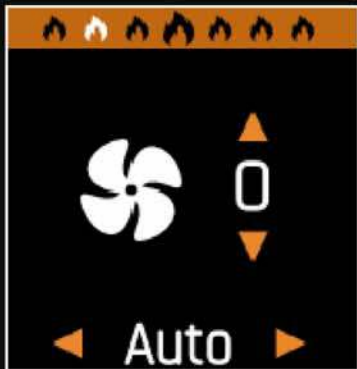

TOUCH - SWIPE - ENJOY

RGB LED lighting
RGB LED Beleuchtung

Home screen
thermostat function

Startbildschirm mit
Thermostatfunktion

Opening and closing
window

Fenster öffnen und
schließen

Fan control
Ventilator Steuerung

Bluetooth connection to
the smartphone and tablet

Bluetooth-Verbindung mit dem Smart-
phone und Tablet

Opening and closing spark
screen

Funkenschutzgitter öffnen und
schließen

Flame height
control

Flammenhöhe
Steuerung