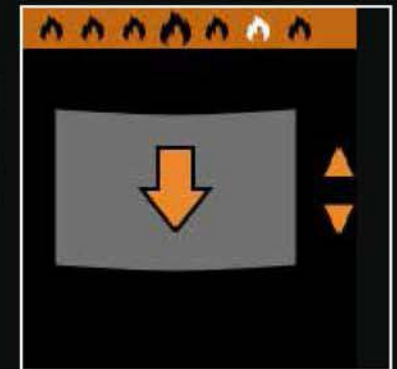

TOUCH - SWIPE - ENJOY

RGB LED lighting
RGB LED Beleuchtung

Home screen
thermostat function

Startbildschirm mit
Thermostatfunktion

Opening and closing
window

Fenster öffnen und
schließen

Fan control
Ventilator Steuerung

Bluetooth connection to
the smartphone and tablet

Bluetooth-Verbindung mit dem Smart-
phone und Tablet

Opening and closing spark
screen

Funkenschutzgitter öffnen und
schließen

Flame height
control

Flammenhöhe
Steuerung