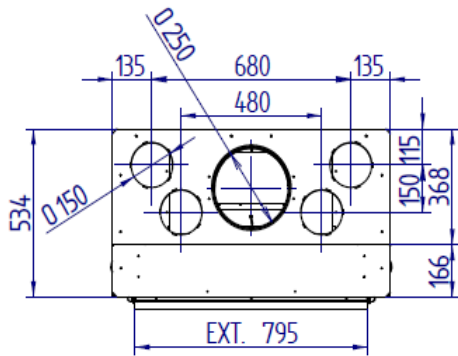

PASSION FOR FIRE

DIAMOND D13 850H GEWICHT 230 KG