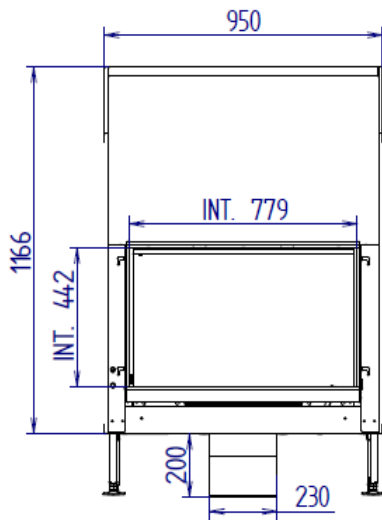

PASSION FOR FIRE

DIAMOND D13 850H GEWICHT 230 KG