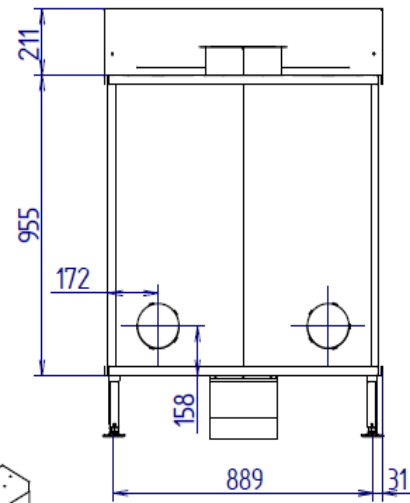

PASSION FOR FIRE

DIAMOND D13 850H GEWICHT 230 KG