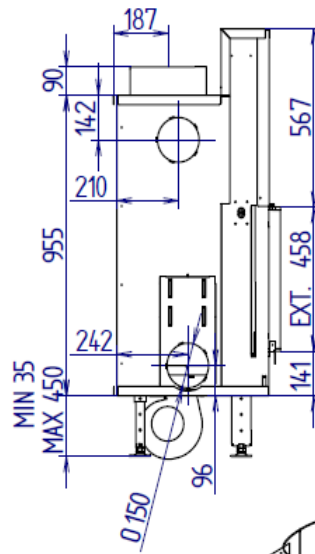

PASSION FOR FIRE

DIAMOND D13 850H GEWICHT 230 KG